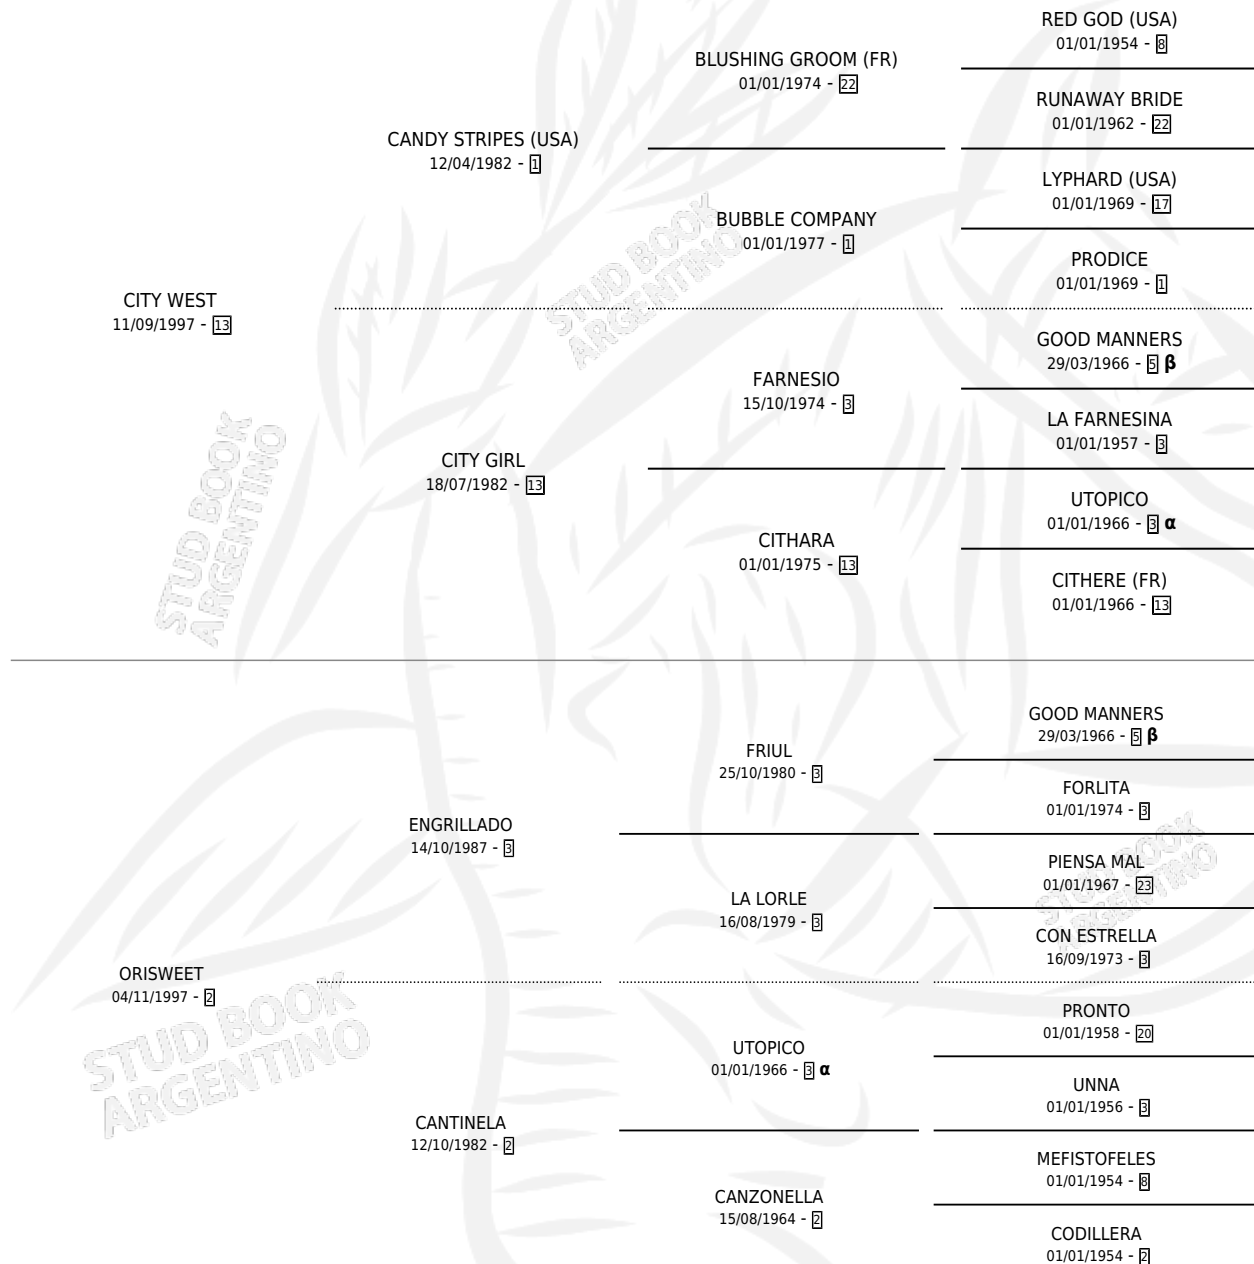

LUCIA CITY

por CITY WEST y ORISWEET por ENGRILLADO

Argentina · Hembra · Alazan · SP · 08/08/2006
Familia 2-n · Volumen 39

ESTADO

TIPIFICACIÓN SANGUÍNEA	X
TIPIFICACIÓN POR ADN	✓
PASAPORTE	X
IDENTIFICACIÓN POR MICROCHIP	X
REPRODUCTOR	✓

Lugar de nacimiento: Campo particular
Criador: Szyferman Bernardo

~

HIJOS

	MACHOS	HEMBRAS
3 NACIERON	0	3
1 CORRIERON	0	1
1 GANARON	0	1
0 GANADORES CL	0 GANADORES GR	0 GANADORES G1

PEDIGREE

INBREEDING : **α,β**

CAMPAÑA

Solo carreras oficiales de Argentina

POR EDAD

EDAD	CC	1°	2°	3°	4°	5°	NP	CLC	CLG	CLCG1	CLGG1	IMPORTE	GANANCIA / CC
2 AÑOS	4	0	3	1	0	0	0	0	0	0	0	\$34,700	\$8,675
3 AÑOS	3	0	2	0	1	0	0	0	0	0	0	\$18,050	\$6,017
4 AÑOS	3	1	0	1	0	0	1	0	0	0	0	\$39,600	\$13,200
TOTALES	10	1	5	2	1	0	1	0	0	0	0	\$92,350	\$9,235
%		10.0%	50.0%	20.0%	10.0%	0.0%	10.0%	0.0%	0.0%	0.0%	0.0%		