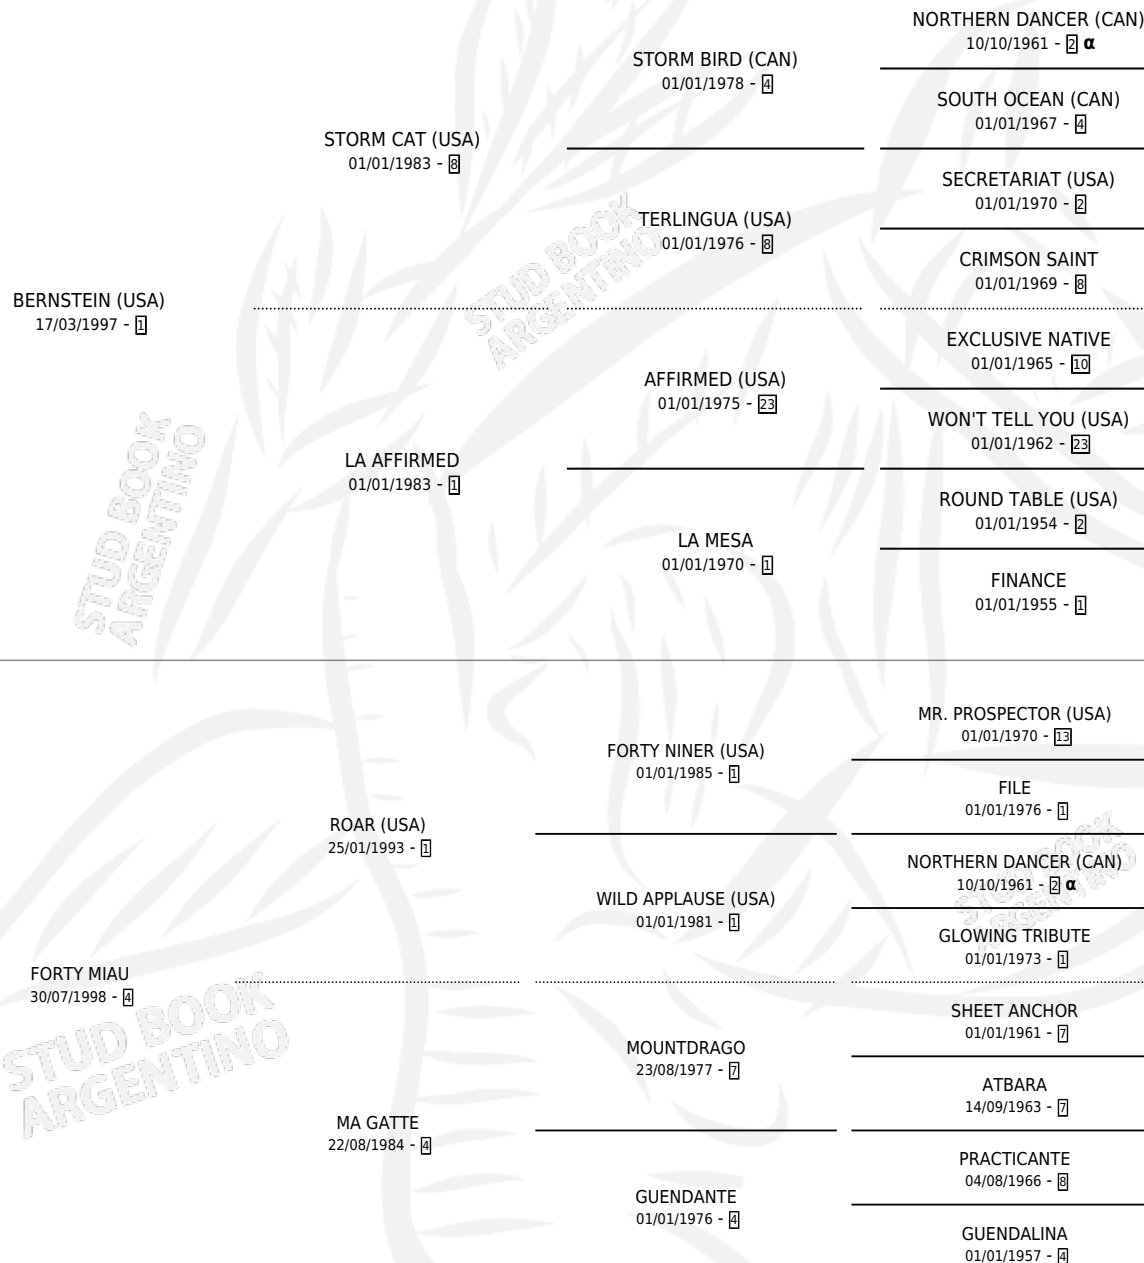

STORMY CATLIKE

por **BERNSTEIN (USA)** y **FORTY MIAU** por **ROAR (USA)**

Argentina · Hembra · Zaino Doradillo · SP · 19/07/2006
Familia 4-e · Volumen 39

ESTADO

TIPIFICACIÓN SANGUÍNEA	X
TIPIFICACIÓN POR ADN	✓
PASAPORTE	X
IDENTIFICACIÓN POR MICROCHIP	X
REPRODUCTOR	✓

Lugar de nacimiento: La Biznaga

Criador: La Biznaga

~

HIJOS

	MACHOS	HEMBRAS
8 NACIERON	1	7
6 CORRIERON	1	5
4 GANARON	1	3
2 GANADORES CL	1 GANADORES GR	1 GANADORES G1

PEDIGREE

INBREEDING : α

S