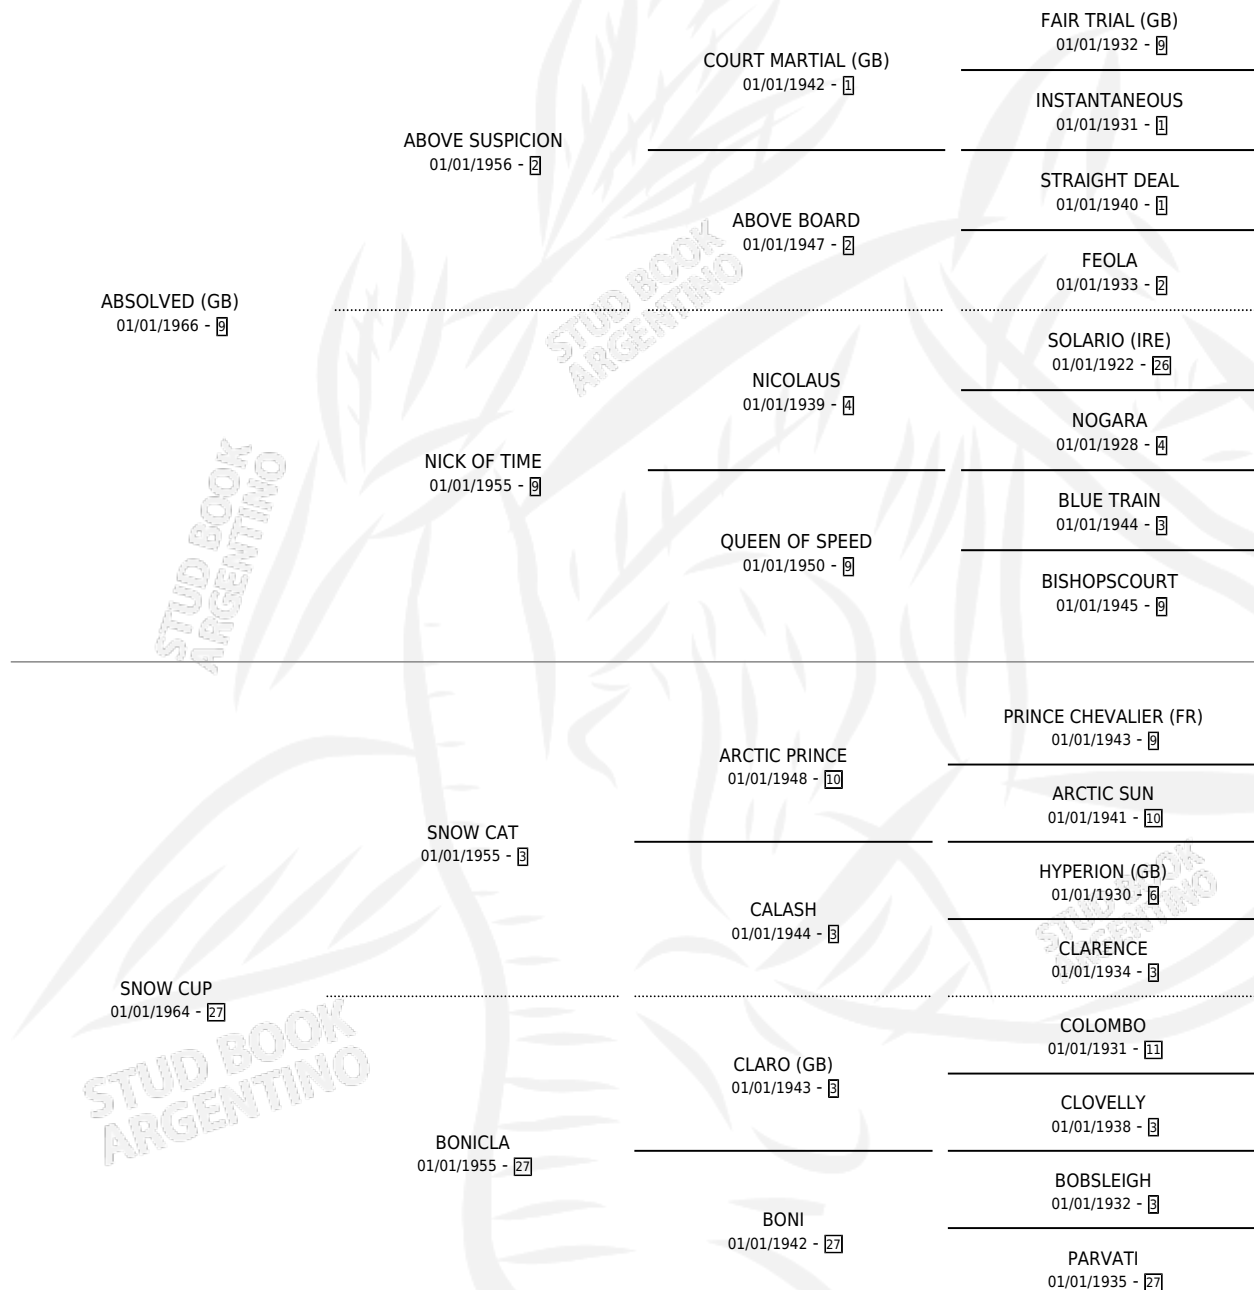

ANEDATA

por **ABSOLVED (GB)** y **SNOW CUP** por **SNOW CAT**

Argentina · Hembra · Alazan · SP · 01/01/1975
Familia 27-a · Volumen 29

ESTADO

TIPIFICACIÓN SANGUÍNEA	X
TIPIFICACIÓN POR ADN	X
PASAPORTE	X
IDENTIFICACIÓN POR MICROCHIP	X
REPRODUCTOR	✓

Lugar de nacimiento: Campo particular
Criador: Don Santiago

~

HIJOS

	MACHOS	HEMBRAS
12 NACIERON	7	5
9 CORRIERON	6	3
9 GANARON	6	3
3 GANADORES CL	3 GANADORES GR	1 GANADORES G1

PEDIGREE