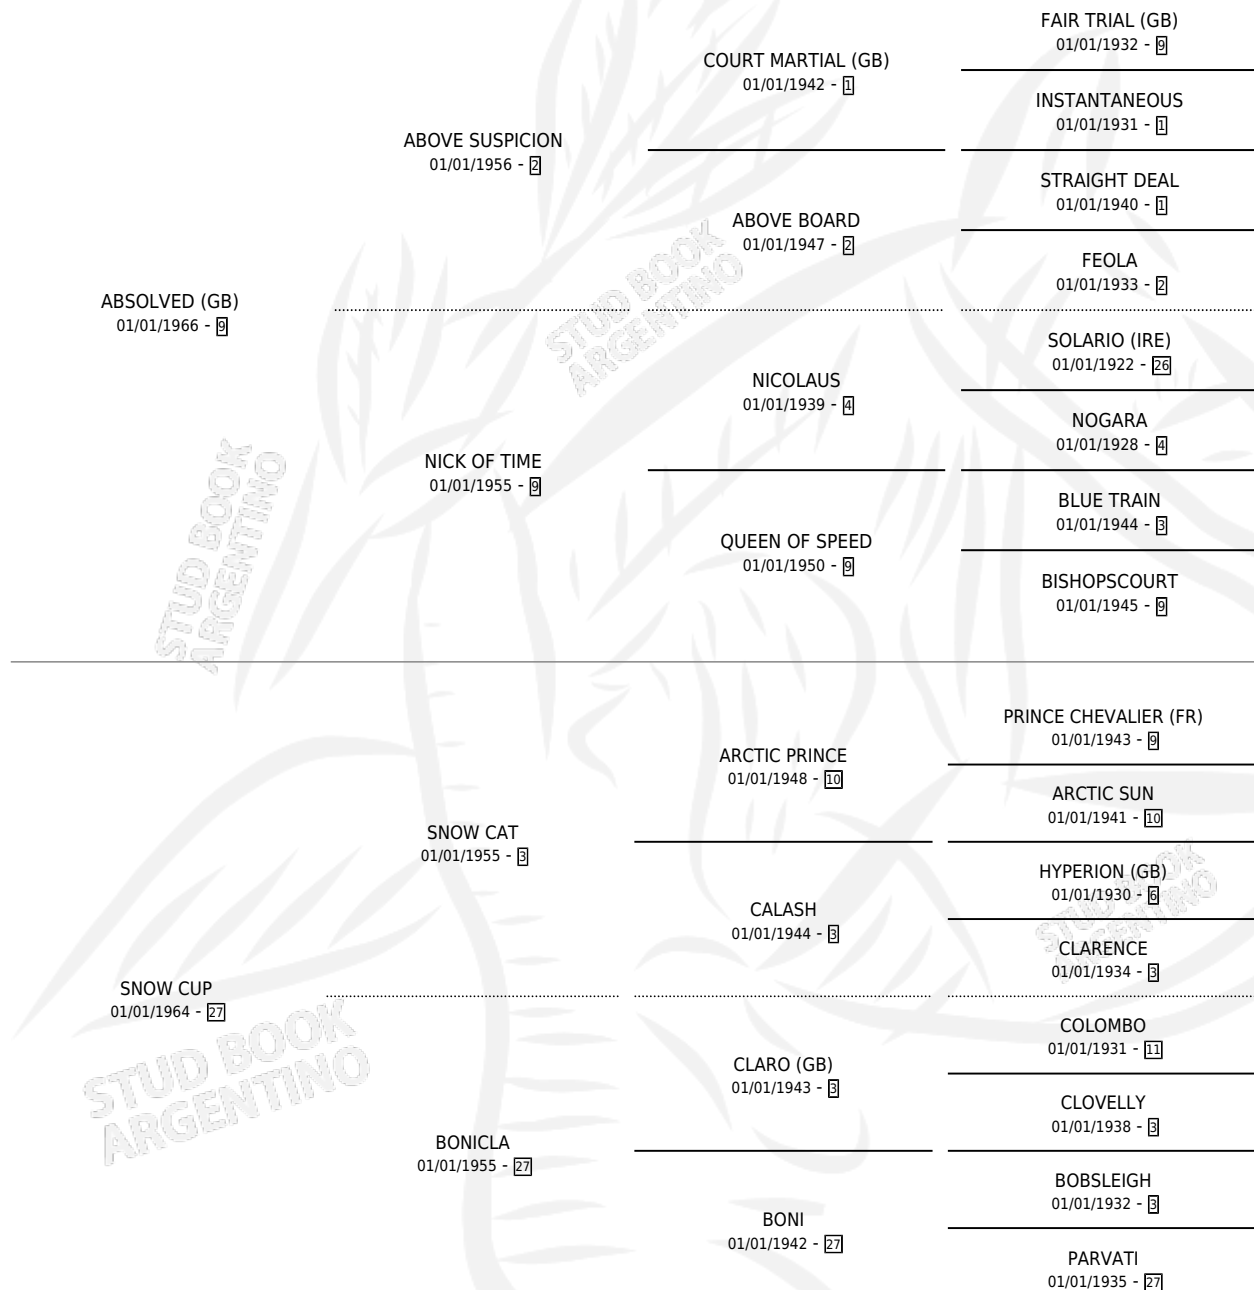

ANEDATA

por **ABSOLVED (GB)** y **SNOW CUP** por **SNOW CAT**

Argentina · Hembra · Alazan · SP · 01/01/1975
Familia 27-a · Volumen 29

ESTADO

TIPIFICACIÓN SANGUÍNEA	X
TIPIFICACIÓN POR ADN	X
PASAPORTE	X
IDENTIFICACIÓN POR MICROCHIP	X
REPRODUCTOR	✓

Lugar de nacimiento: Campo particular

Criador: Don Santiago

~

HIJOS

	MACHOS	HEMBRAS
12 NACIERON	7	5
9 CORRIERON	6	3
9 GANARON	6	3

3	3	1
GANADORES CL	GANADORES GR	GANADORES G1

PEDIGREE

S

cimientos 9 / Efectividad 90.00%

PADRILLO	PRODUCTO	CRIADOR	1ER SERVICIO	ÚLTIMO SERVICIO
MAT-BOY	Ø		28/11/1992	28/11/1992
MAT-BOY	GREAT GIRL (H A, 02/11/1992) •MURIÓ EL 10/09/2008•	DON SANTIAGO	26/11/1991	26/11/1991
MOUNTDRAGO	MAT DAY (H ZD, 31/10/1991) •MURIÓ EL 22/01/2009•	DON SANTIAGO	30/10/1990	19/11/1990
MAT-BOY	MAT NIGHT (M AT, 23/10/1990)	DON SANTIAGO	09/10/1989	19/11/1989
PEPENADOR (USA)	PARTIQUINO (M Z, 27/09/1989)	DON SANTIAGO	30/09/1988	23/10/1988
PEPENADOR (USA)	PONDEROSO (M A, 20/09/1988)	DON SANTIAGO	01/10/1987	14/10/1987
PEPENADOR (USA)	PENSAMIENTO (M A, 21/09/1987)	SIN DATO	11/10/1986	11/10/1986
MAT-BOY	MAT DAY (M A, 18/09/1986)	SIN DATO	17/09/1985	01/10/1985
PRACTICANTE	PAPETERIE (H Z, 06/08/1985)	DON SANTIAGO		
PEPENADOR (USA)	ANTENADORA (H Z, 06/08/1984) •MURIÓ EL 27/12/2005•	DON SANTIAGO		