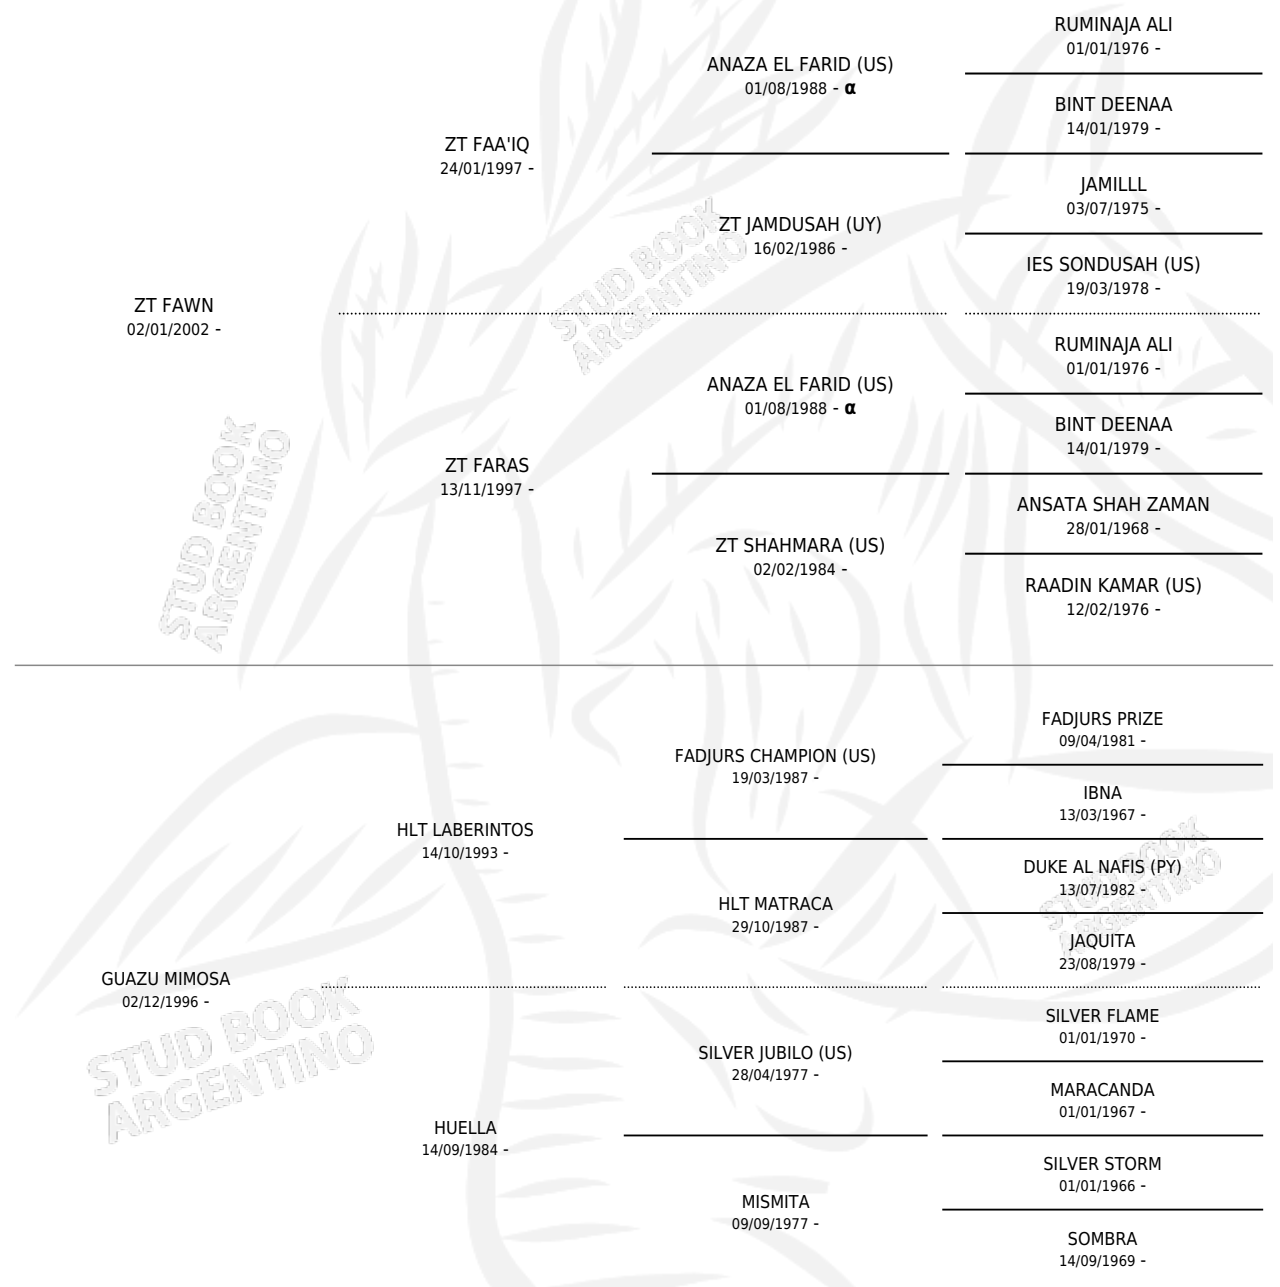

GUAZU FAWMOSA

PEDIGREE

por ZT FAWN y GUAZU MIMOSA por HLT LABERINTOS

INBREEDING : α

Argentina · Hembra · Zaino · AP · 28/07/2006
Familia · Volumen 39

ESTADO

TIPIFICACIÓN SANGUÍNEA	X
TIPIFICACIÓN POR ADN	✓
PASAPORTE	✓
IDENTIFICACIÓN POR MICROCHIP	X
REPRODUCTOR	✓

Lugar de nacimiento: La Encandilada

Criador: La Encandilada

~

HIJOS

	MACHOS	HEMBRAS
6 NACIERON	2	4
SIN ACTUACIONES		

S

mientos 6 / Efectividad 85.71%

PADRILLO	PRODUCTO	CRIADOR	1ER SERVICIO	ÚLTIMO SERVICIO
GUAZU VAGABUNDO	GUAZU VAGONETA (M A, 01/11/2019)	LA ENCANDILADA	26/11/2018	01/12/2018
GUAZU FAWMOSA			05/09/2017	06/11/2017
ZT MAGROMIT	GUAZU MAGICO (M Z, 28/08/2017)	LA ENCANDILADA	26/09/2016	01/10/2016
ZT MAGROMIT	GUAZU RUMBA (H Z, 19/09/2016)	LA ENCANDILADA	12/10/2015	14/10/2015
GSC RUBYTEYN	GUAZU RUBYMOSA (H Z, 06/10/2015) •MURIÓ EL 23/07/2019•	LA ENCANDILADA	11/11/2014	16/11/2014
GUAZU SURUBI	GUAZU SURMOSA (H A, 08/10/2014) •MURIÓ EL 10/08/2019•	LA ENCANDILADA	08/11/2013	11/11/2013
JJ SEÑOR SHARELLO	GUAZU SHAMOSA (H AT, 28/10/2013) •MURIÓ EL 28/03/2014•	LA ENCANDILADA	01/12/2012	07/12/2012