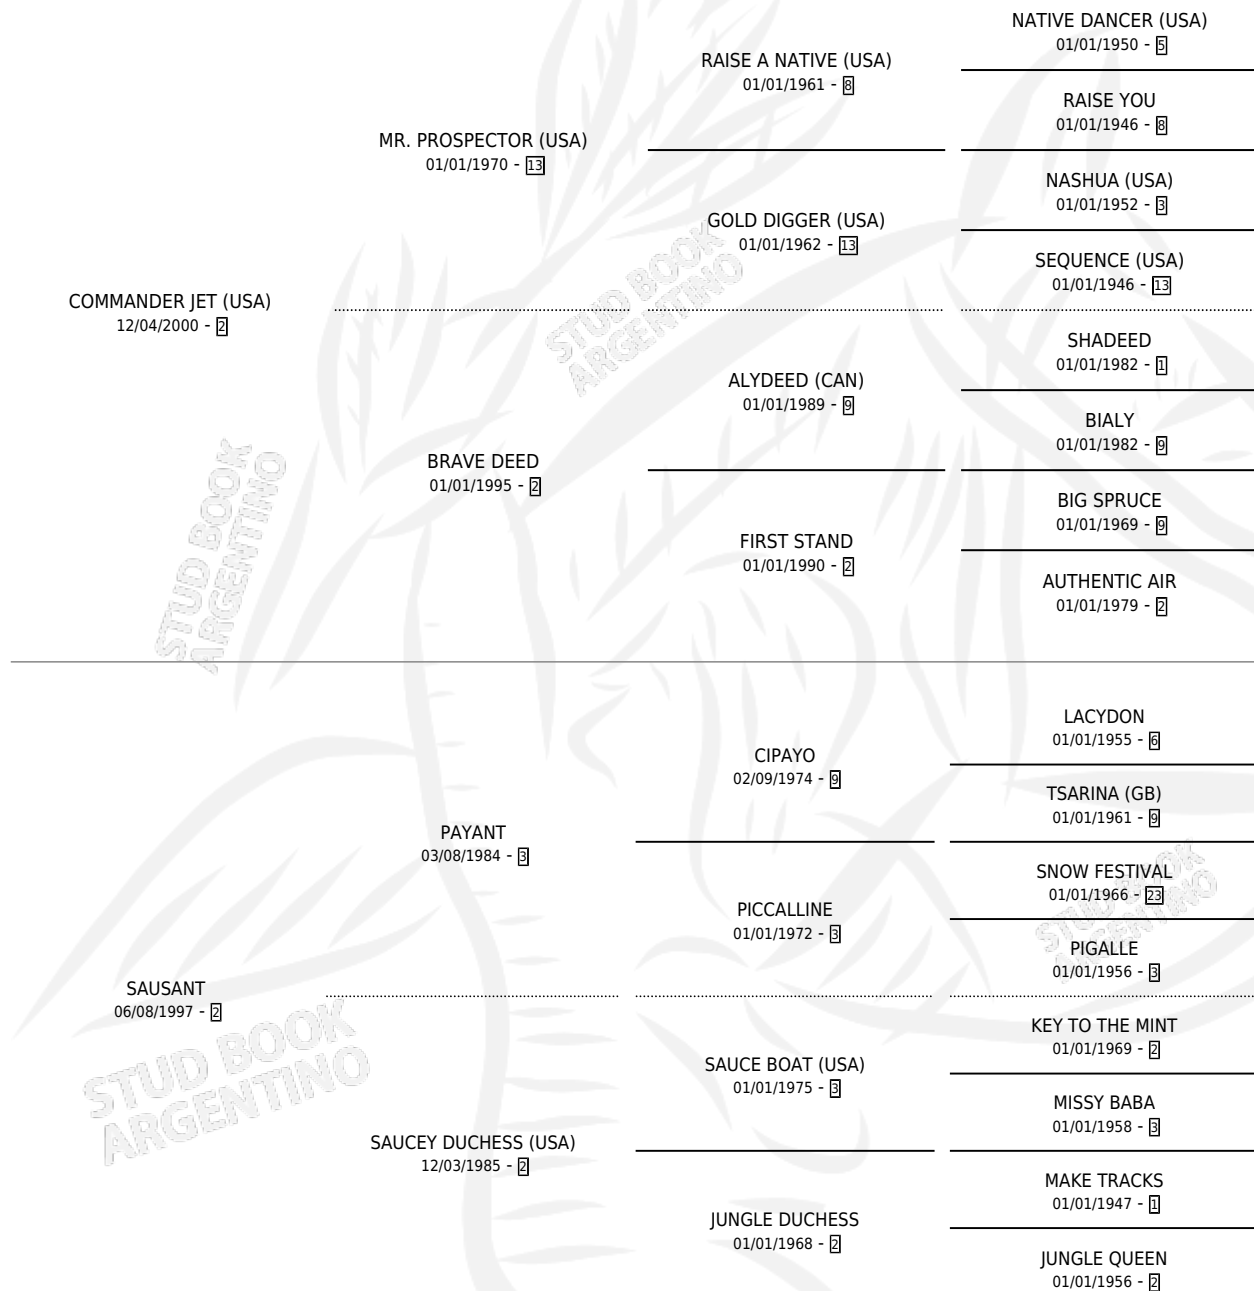

EL PIPI JET

por **COMMANDER JET (USA)** y **SAUSANT** por **PAYANT**

Argentina · Macho · Zaino · SP · 22/07/2006
Familia 2-g · Volumen 39

ESTADO

TIPIFICACIÓN SANGUÍNEA	X
TIPIFICACIÓN POR ADN	✓
PASAPORTE	X
IDENTIFICACIÓN POR MICROCHIP	X
REPRODUCTOR	X

Lugar de nacimiento: Divisadero

Criador: Divisadero

PEDIGREE

CAMPAÑA

Solo carreras oficiales de Argentina

POR EDAD

EDAD	CC	1°	2°	3°	4°	5°	NP	CLC	CLG	CLCG1	CLGG1	IMPORTE	GANANCIA / CC
2 AÑOS	1	0	0	0	0	0	1	0	0	0	0	\$0	\$0
3 AÑOS	2	0	0	0	0	0	2	0	0	0	0	\$0	\$0
TOTALES	3	0	0	0	0	0	3	0	0	0	0	\$0	\$0
%		0.0%	0.0%	0.0%	0.0%	0.0%	100%	0.0%	0.0%	0.0%	0.0%		