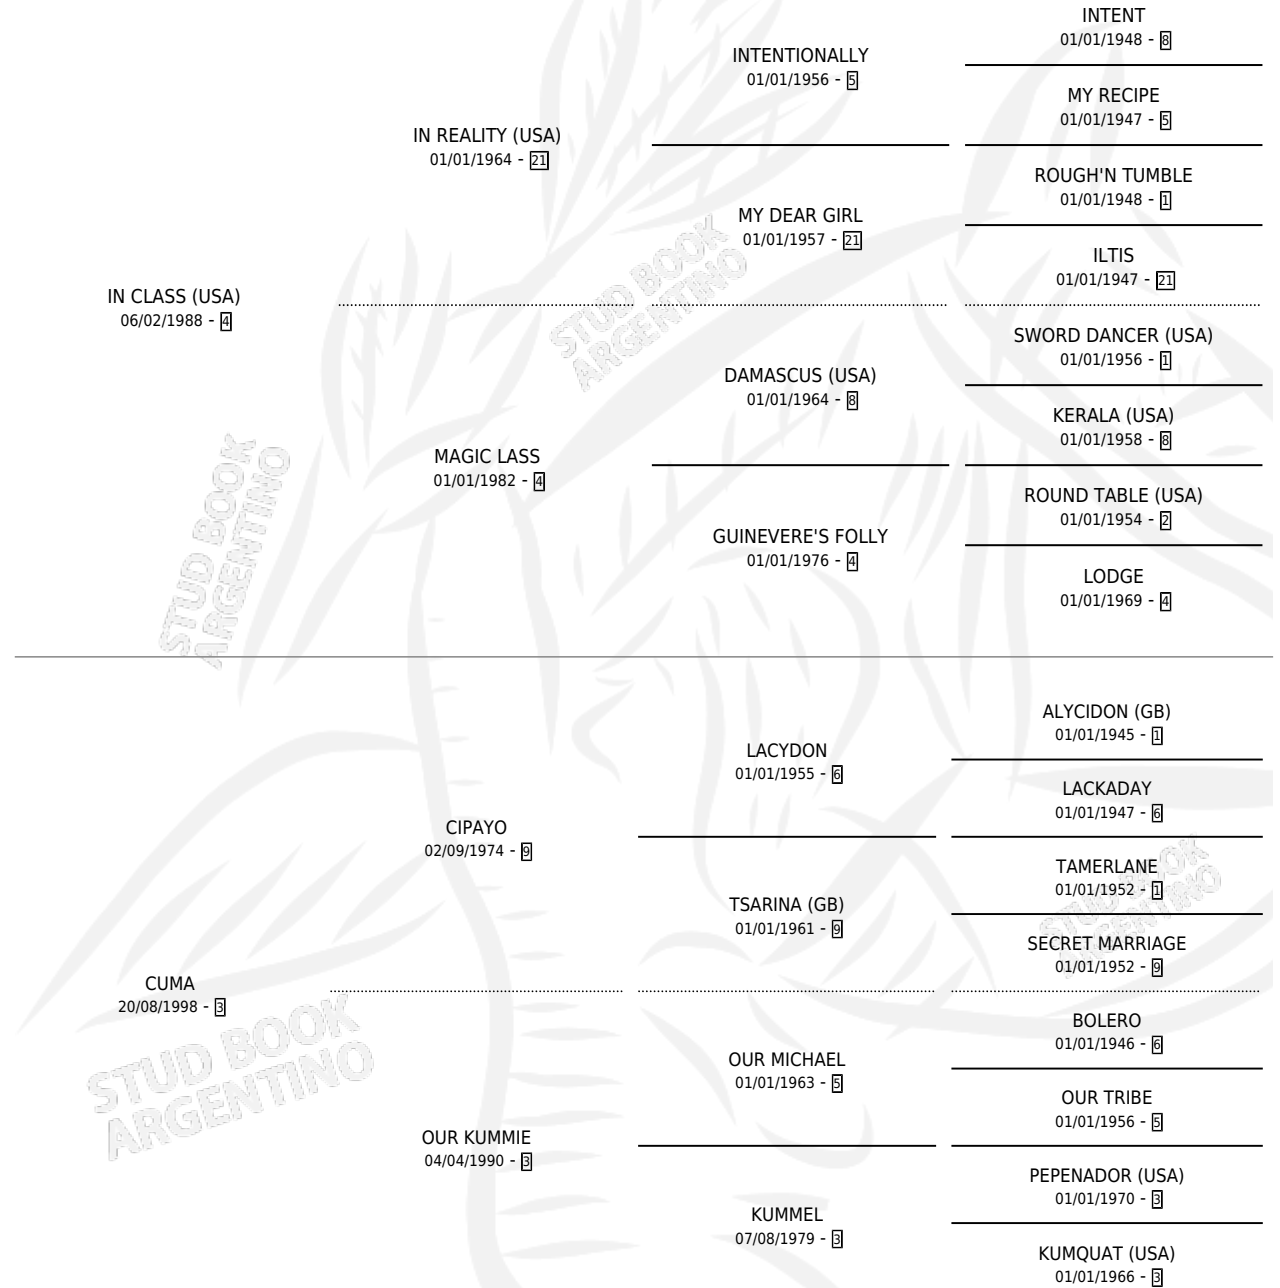

CUCA CLASS

por IN CLASS (USA) y CUMA por CIPAYO

Argentina · Hembra · Tordillo · SP · 22/07/2006
Familia 3-f · Volumen 39

ESTADO

TIPIFICACIÓN SANGUÍNEA	X
TIPIFICACIÓN POR ADN	✓
PASAPORTE	X
IDENTIFICACIÓN POR MICROCHIP	X
REPRODUCTOR	✓

Lugar de nacimiento: Divisadero

Criador: Divisadero

~

HIJOS

	MACHOS	HEMBRAS
1 NACIERON	0	1
1 CORRIERON	0	1

SIN ACTUACIONES

PEDIGREE