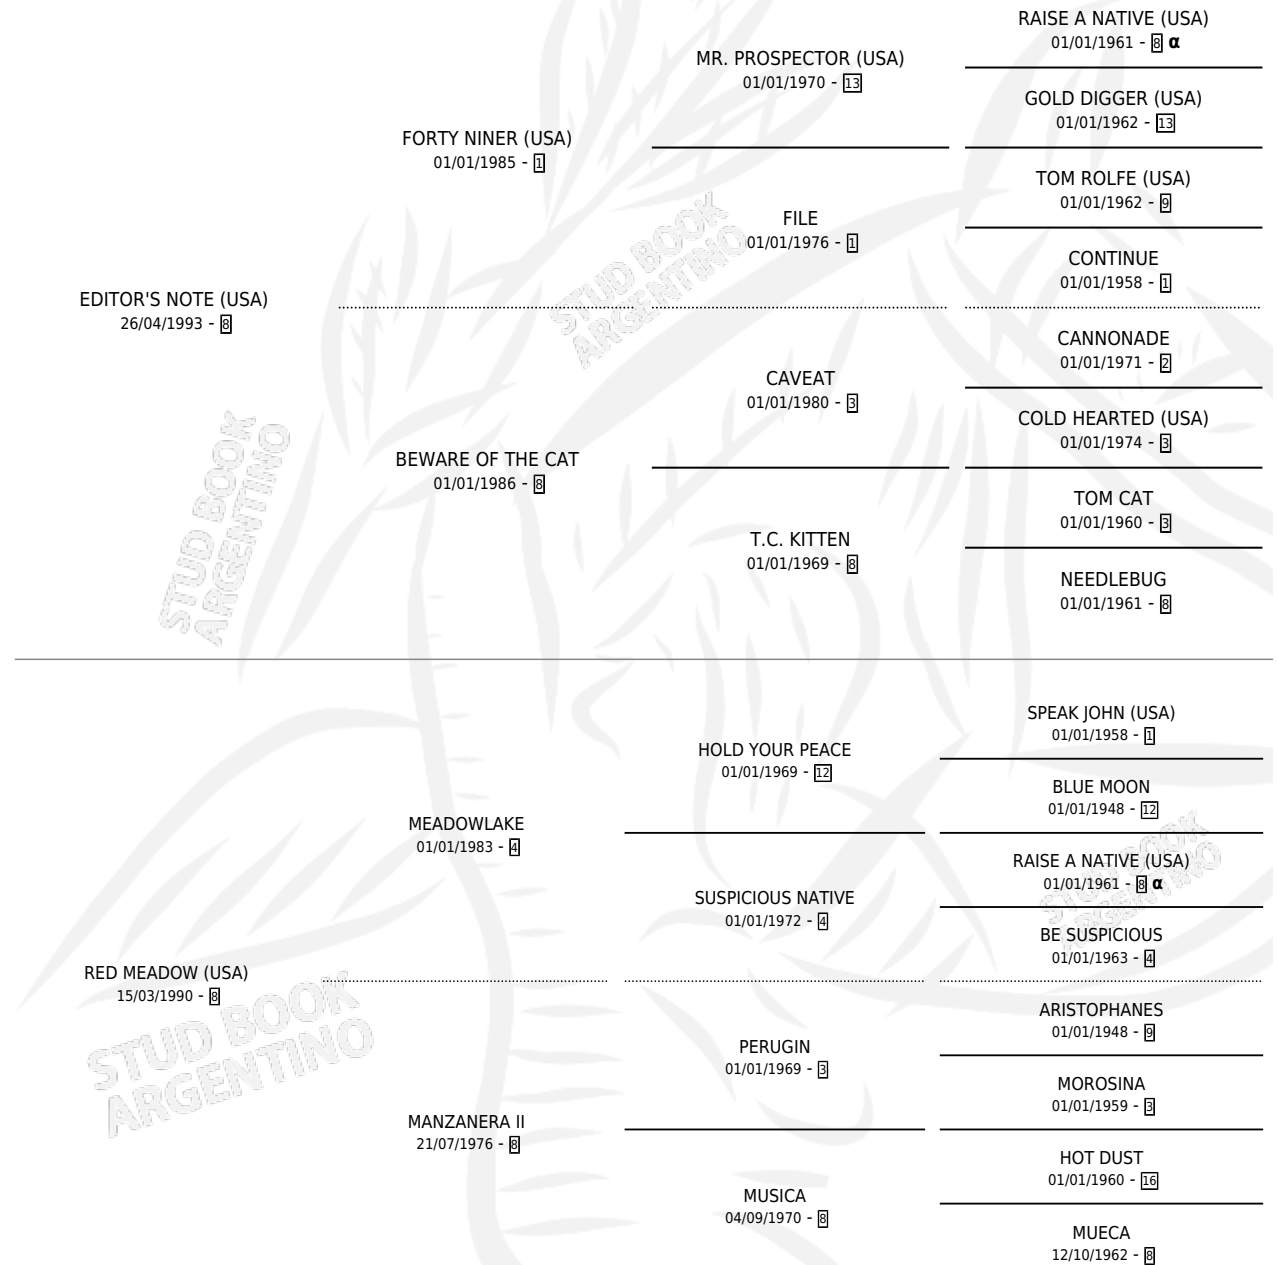

RED NOTE

por **EDITOR'S NOTE (USA)** y **RED MEADOW (USA)** por **MEADOWLAKE**

Argentina · Macho · Alazan · SP · 29/07/2006
Familia 8-f · Volumen 39

ESTADO

TIPIFICACIÓN SANGUÍNEA	X
TIPIFICACIÓN POR ADN	✓
PASAPORTE	X
IDENTIFICACIÓN POR MICROCHIP	X
REPRODUCTOR	X

Lugar de nacimiento: Divisadero

Criador: Divisadero

PEDIGREE

INBREEDING : α

CAMPAÑA

Solo carreras oficiales de Argentina

POR EDAD

EDAD	CC	1°	2°	3°	4°	5°	NP	CLC	CLG	CLCG1	CLGG1	IMPORTE	GANANCIA / CC
4 AÑOS	6	0	0	0	1	0	5	0	0	0	0	\$1,500	\$250
5 AÑOS	1	0	0	0	0	0	1	0	0	0	0	\$0	\$0
TOTALES	7	0	0	0	1	0	6	0	0	0	0	\$1,500	\$214
%		0.0%	0.0%	0.0%	14.3%	0.0%	85.7%	0.0%	0.0%	0.0%	0.0%		