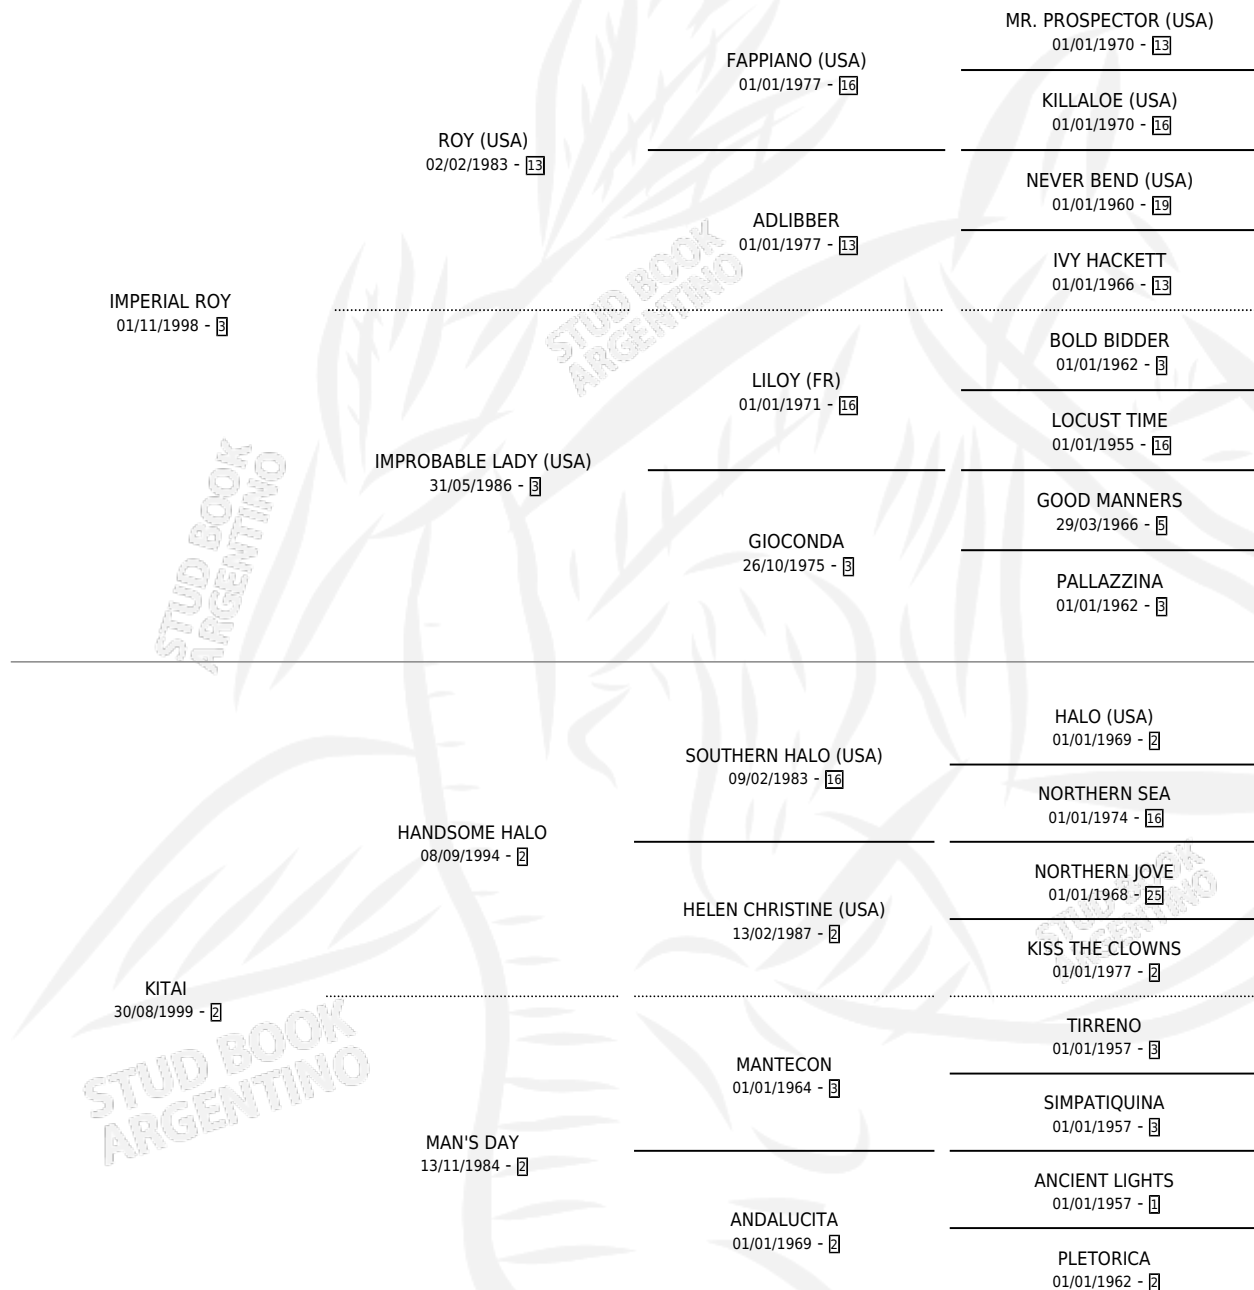

ATAMISQUI ROY

por **IMPERIAL ROY** y **KITAI** por **HANDSOME HALO**

Argentina · Hembra · Zaino · SP · 23/08/2006
Familia 2-h · Volumen 39

ESTADO

TIPIFICACIÓN SANGUÍNEA	X
TIPIFICACIÓN POR ADN	✓
PASAPORTE	X
IDENTIFICACIÓN POR MICROCHIP	X
REPRODUCTOR	✓

Lugar de nacimiento: Cross

Criador: Cross

~

HIJOS

	MACHOS	HEMBRAS
3 NACIERON	2	1
2 CORRIERON	1	1
2 GANARON	1	1
0 GANADORES CL	0 GANADORES GR	0 GANADORES G1

PEDIGREE

CAMPAÑA

Solo carreras oficiales de Argentina