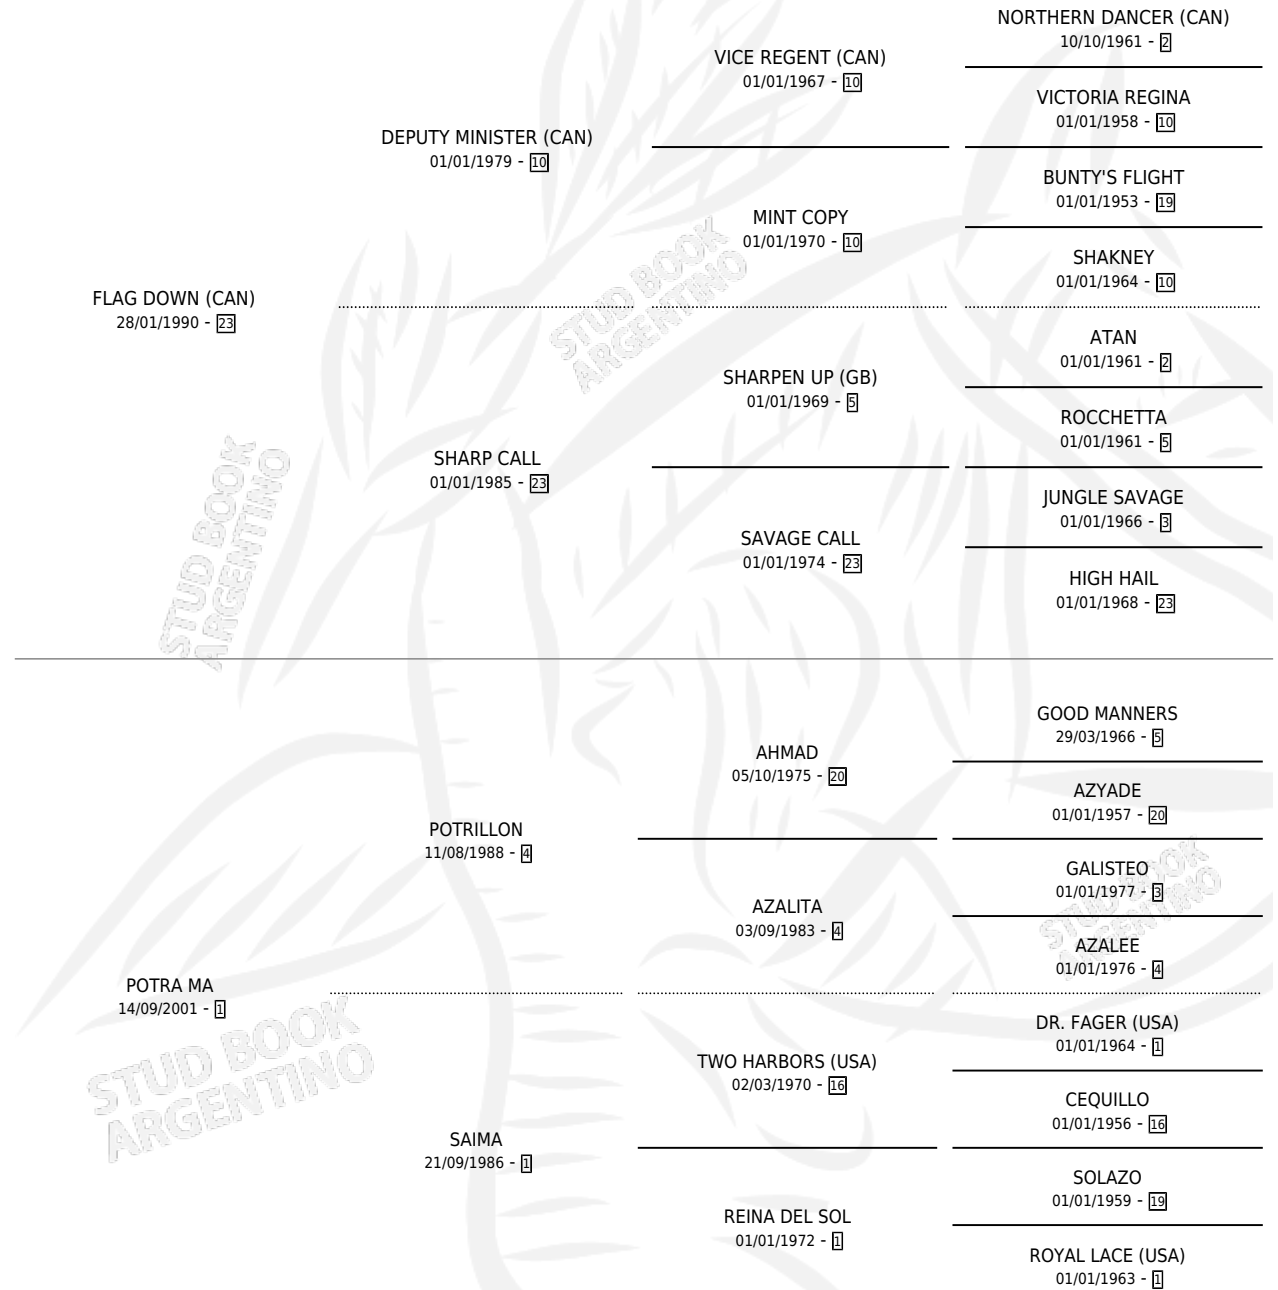

LA GRATTA

por **FLAG DOWN (CAN)** y **POTRA MA** por **POTRILLON**

Argentina · Hembra · Zaino · SP · 03/08/2006
Familia 1-w · Volumen 39

ESTADO

TIPIFICACIÓN SANGUÍNEA	X
TIPIFICACIÓN POR ADN	✓
PASAPORTE	X
IDENTIFICACIÓN POR MICROCHIP	X
REPRODUCTOR	✓

Lugar de nacimiento: Campo particular
Criador: Carro Quemado S.R.L.

PEDIGREE

CAMPAÑA

Solo carreras oficiales de Argentina

POR EDAD

EDAD	CC	1°	2°	3°	4°	5°	NP	CLC	CLG	CLCG1	CLGG1	IMPORTE	GANANCIA / CC
3 AÑOS	8	0	1	1	3	1	2	0	0	0	0	\$27,800	\$3,475
4 AÑOS	11	1	1	1	0	3	5	0	0	0	0	\$45,313	\$4,119
5 AÑOS	3	2	0	1	0	0	0	0	0	0	0	\$39,600	\$13,200
TOTALES	22	3	2	3	3	4	7	0	0	0	0	\$112,713	\$5,123
%		13.6%	9.1%	13.6%	13.6%	18.2%	31.8%	0.0%	0.0%	0.0%	0.0%		