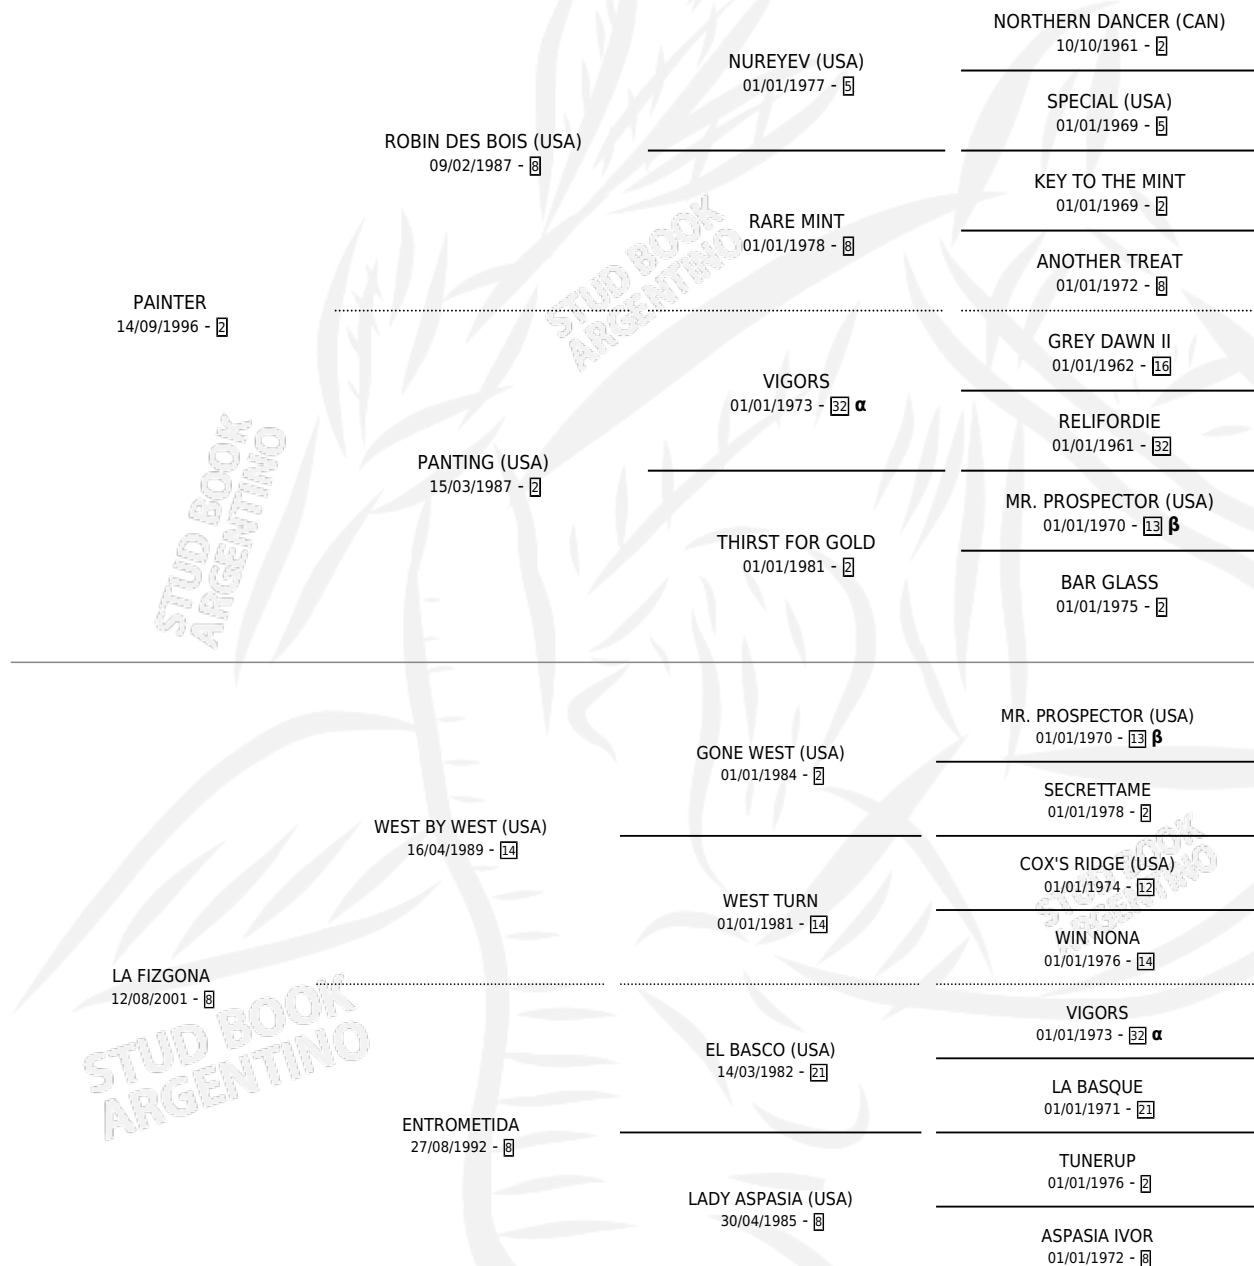

NANIN

por PAINTER y LA FIZGONA por WEST BY WEST (USA)

Argentina · Hembra · Alazan Tostado · SP · 27/07/2006
Familia 8-j · Volumen 39

ESTADO

TIPIFICACIÓN SANGUÍNEA	X
TIPIFICACIÓN POR ADN	✓
PASAPORTE	X
IDENTIFICACIÓN POR MICROCHIP	X
REPRODUCTOR	X

Lugar de nacimiento: Campo particular

Criador: Carro Quemado S.R.L.

PEDIGREE

INBREEDING : α, β

CAMPAÑA

Solo carreras oficiales de Argentina

POR EDAD

EDAD	CC	1°	2°	3°	4°	5°	NP	CLC	CLG	CLCG1	CLGG1	IMPORTE	GANANCIA / CC
2 AÑOS	1	0	0	0	0	0	1	0	0	0	0	\$0	\$0
TOTALES	1	0	0	0	0	0	1	0	0	0	0	\$0	\$0
%		0.0%	0.0%	0.0%	0.0%	0.0%	100%	0.0%	0.0%	0.0%	0.0%		