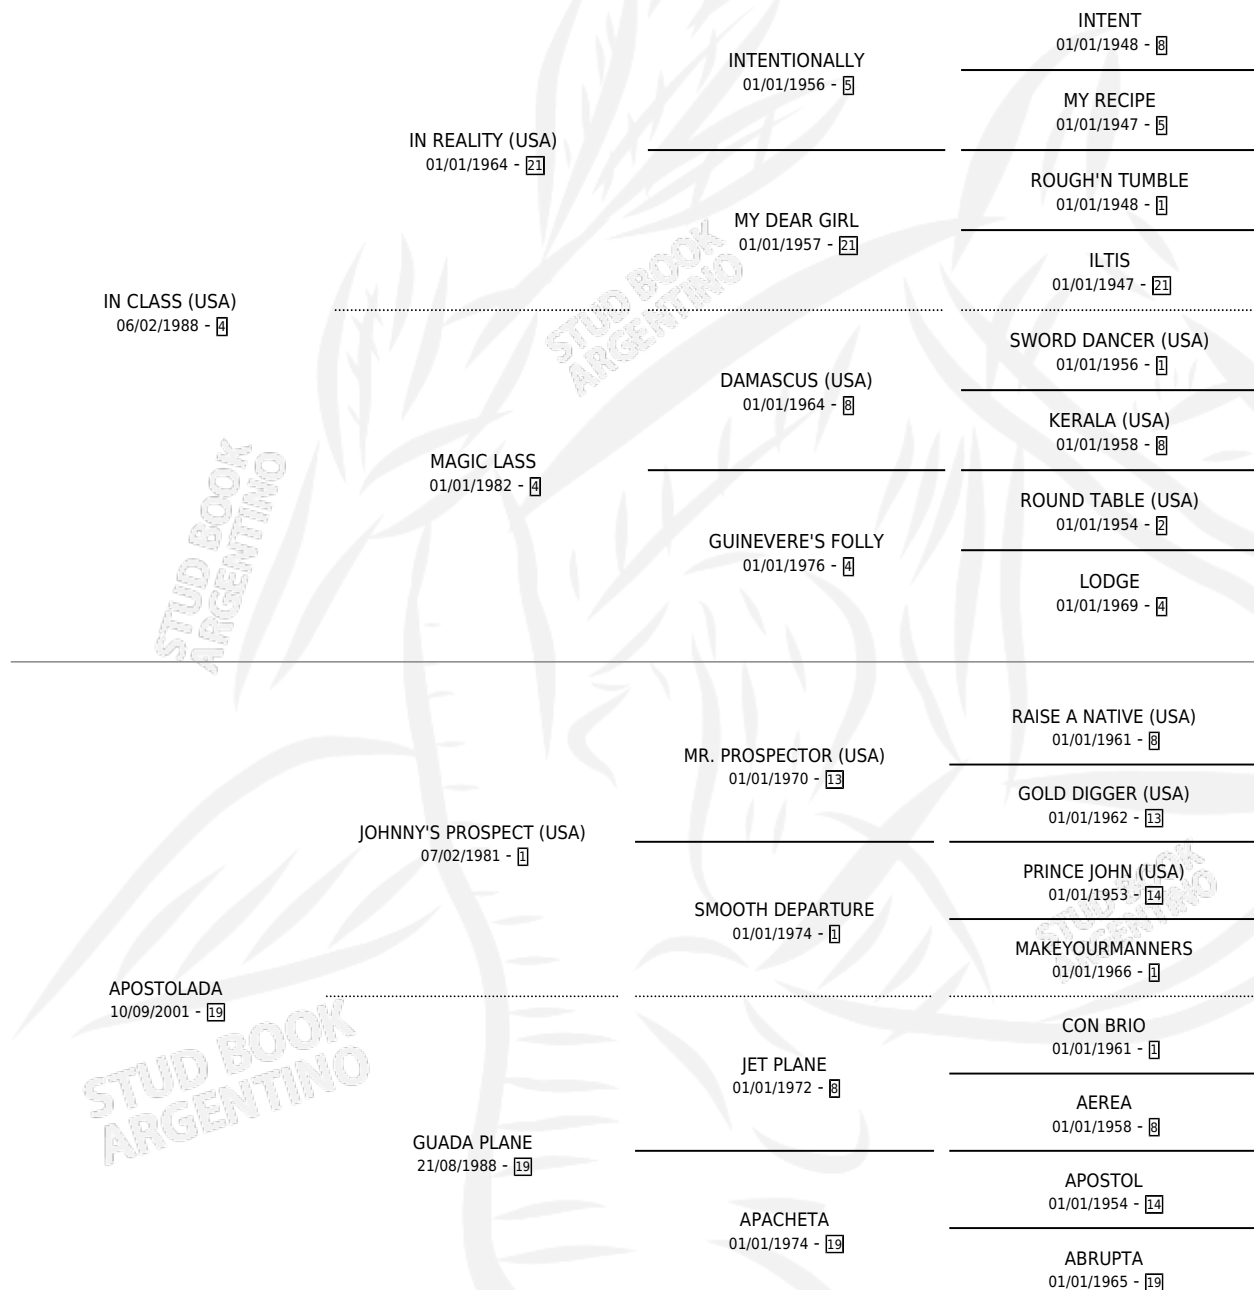

APOSTOL CLASS

por IN CLASS (USA) y APOSTOLADA por JOHNNY'S PROSPECT (USA)

Argentina · Macho · Zaino · SP · 07/08/2006
Familia 19-c · Volumen 39

ESTADO

TIPIFICACIÓN SANGUÍNEA	X
TIPIFICACIÓN POR ADN	✓
PASAPORTE	X
IDENTIFICACIÓN POR MICROCHIP	X
REPRODUCTOR	X

Lugar de nacimiento: Del Carmen

Criador: Giraudo Jose Tito, Giraudo Jorge Alberto y Giraudo Luis Maria

PEDIGREE

APOSTOL CLASS

Datos oficiales del Stud Book Argentino

Documento generado el 10/05/2026

studbook.org.ar