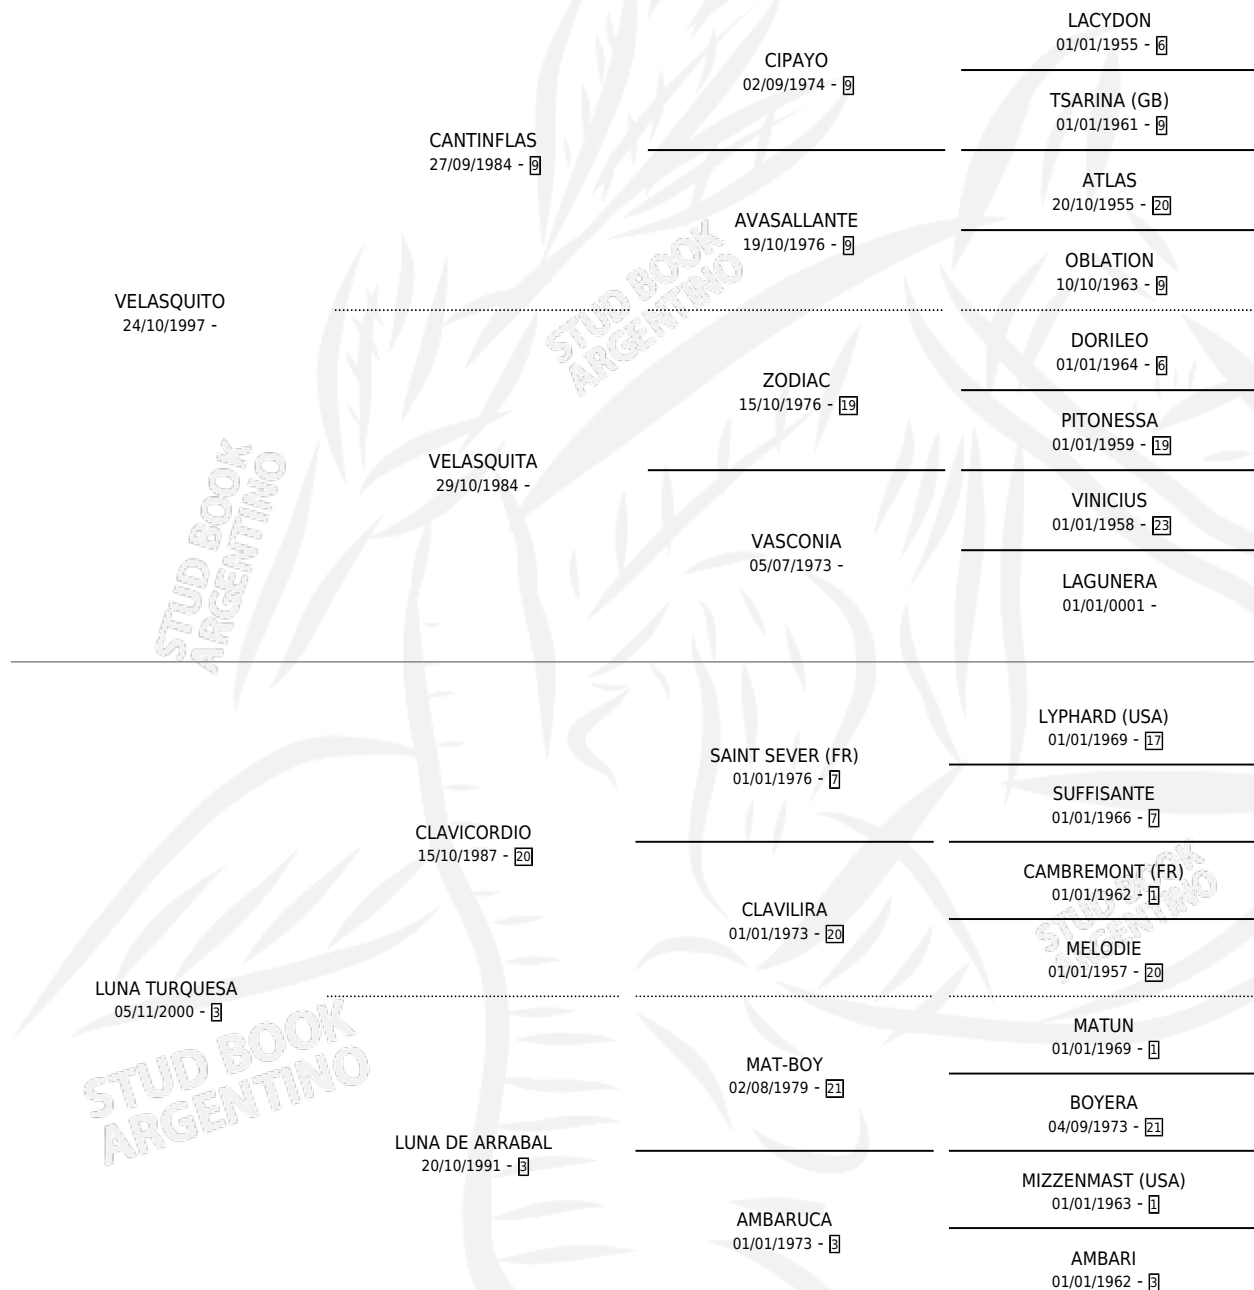

LUNA UTOPICA

por VELASQUITO y LUNA TURQUESA por CLAVICORDIO

Argentina · Hembra · Zaino · SP · 20/07/2006
Familia 3-f · Volumen 39

ESTADO

TIPIFICACIÓN SANGUÍNEA	X
TIPIFICACIÓN POR ADN	X
PASAPORTE	X
IDENTIFICACIÓN POR MICROCHIP	X
REPRODUCTOR	X

Lugar de nacimiento: D Anton

Criador: D Anton

PEDIGREE

LUNA UTOPICA

Datos oficiales del Stud Book Argentino

Documento generado el 27/05/2026

studbook.org.ar