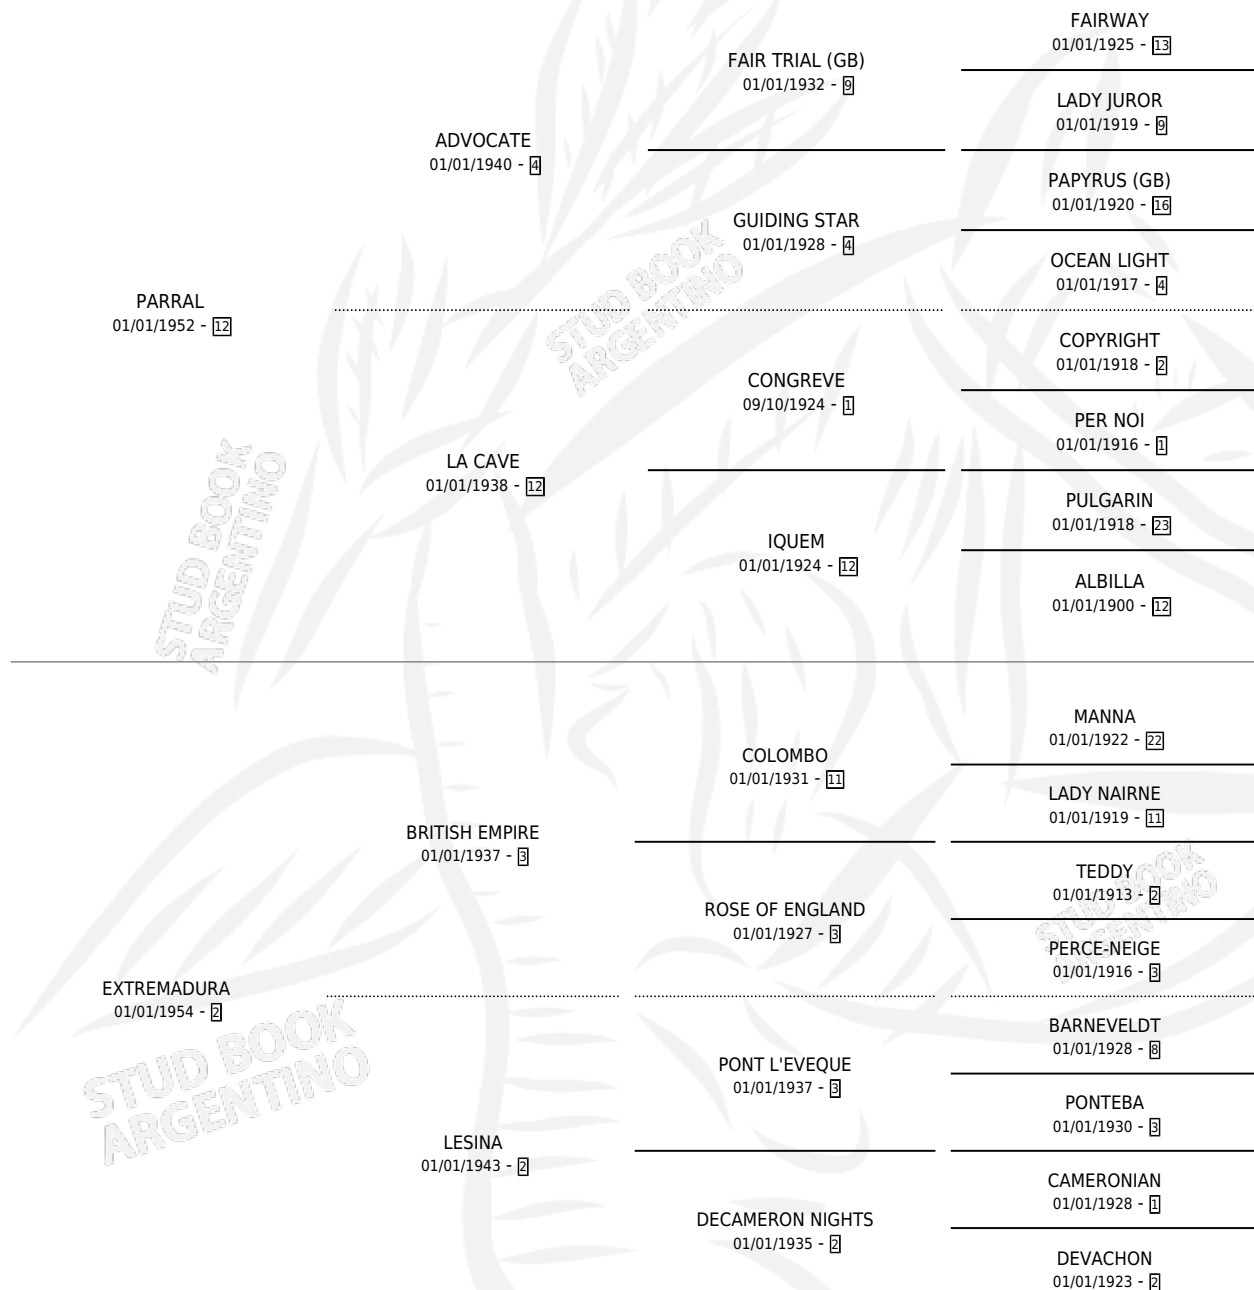

EPOPEE

por **PARRAL** y **EXTREMADURA** por **BRITISH EMPIRE**

Argentina · Hembra · Alazan Tostado · SP · 01/01/1962
Familia 2-n · Volumen 24

ESTADO

TIPIFICACIÓN SANGUÍNEA	X
TIPIFICACIÓN POR ADN	X
PASAPORTE	X
IDENTIFICACIÓN POR MICROCHIP	X
REPRODUCTOR	X

Lugar de nacimiento: Campo particular

Criador: Sin dato

~

HIJOS

	MACHOS	HEMBRAS
7 NACIERON	3	4
1 CORRIERON	0	1
1 GANARON	0	1
0 GANADORES CL	0 GANADORES GR	0 GANADORES G1

PEDIGREE

EPOPEE

Datos oficiales del Stud Book Argentino