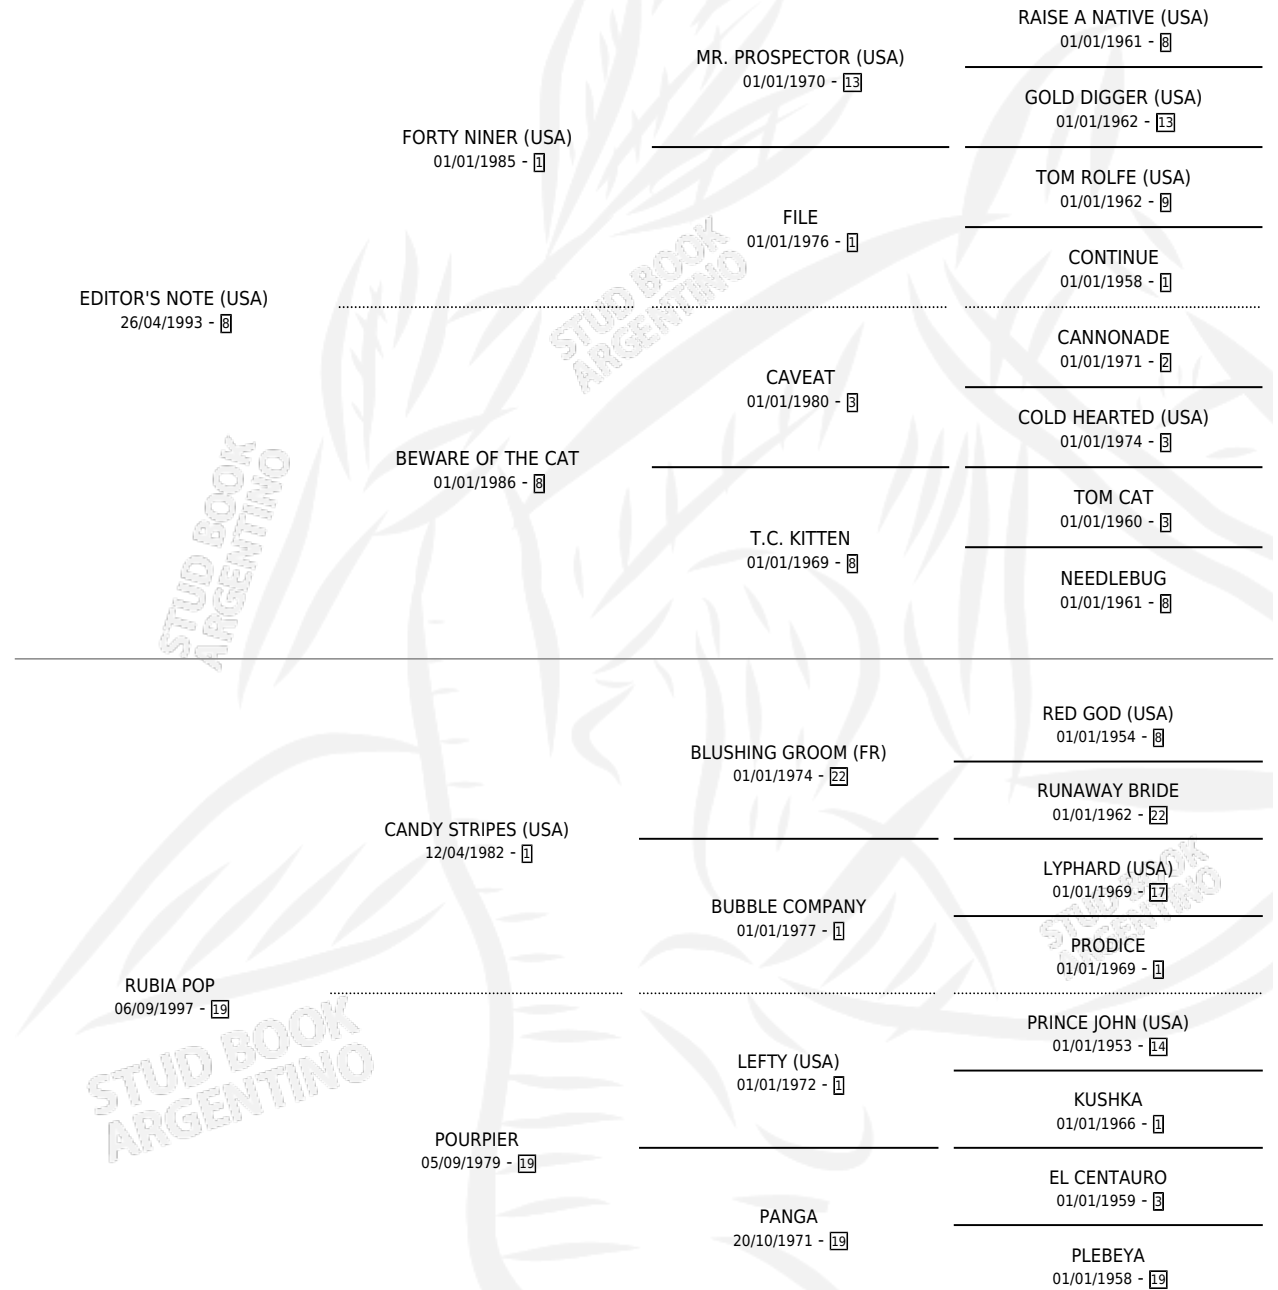

POP GUN

por EDITOR'S NOTE (USA) y RUBIA POP por CANDY STRIPES (USA)

Argentina · Macho · Alazan · SP · 08/08/2006
Familia 19-c · Volumen 39

ESTADO

TIPIFICACIÓN SANGUÍNEA	X
TIPIFICACIÓN POR ADN	✓
PASAPORTE	X
IDENTIFICACIÓN POR MICROCHIP	X
REPRODUCTOR	X

Lugar de nacimiento: Abolengo
Criador: Abolengo

PEDIGREE

CAMPAÑA

Solo carreras oficiales de Argentina

POR EDAD

EDAD	CC	1°	2°	3°	4°	5°	NP	CLC	CLG	CLCG1	CLGG1	IMPORTE	GANANCIA / CC
2 AÑOS	4	1	1	0	0	0	2	0	0	0	0	\$37,700	\$9,425
3 AÑOS	8	2	2	0	2	2	0	2	0	0	0	\$81,920	\$10,240
4 AÑOS	5	0	0	0	1	0	4	0	0	0	0	\$2,200	\$440
TOTALES	17	3	3	0	3	2	6	2	0	0	0	\$121,820	\$7,166
%		17.6%	17.6%	0.0%	17.6%	11.8%	35.3%	11.8%	0.0%	0.0%	0.0%		

Ganador de 3 carreras en La Plata - \$121,820, a los 2 y 3 años, incluso 2do Uberto F. Vignart **[G2]**, 4to Jose M. Boquin **[L]**.

POR DISTANCIA

HIPODROMO	CC	1°	2°	3°	4°	5°	NP	CLC	CLG	CLCG1	CLGG1	IMPORTE
PALERMO	1	0	0	0	0	0	1	0	0	0	0	\$0
1400 MTS	1	0	0	0	0	0	1	0	0	0	0	\$0
LA PLATA	15	3	3	0	3	2	4	2	0	0	0	\$121,820
1200 MTS	9	2	1	0	1	1	4	2	0	0	0	\$69,040
1100 MTS	6	1	2	0	2	1	0	0	0	0	0	\$52,780
SAN ISIDRO	1	0	0	0	0	0	1	0	0	0	0	\$0
1200 MTS	1	0	0	0	0	0	1	0	0	0	0	\$0