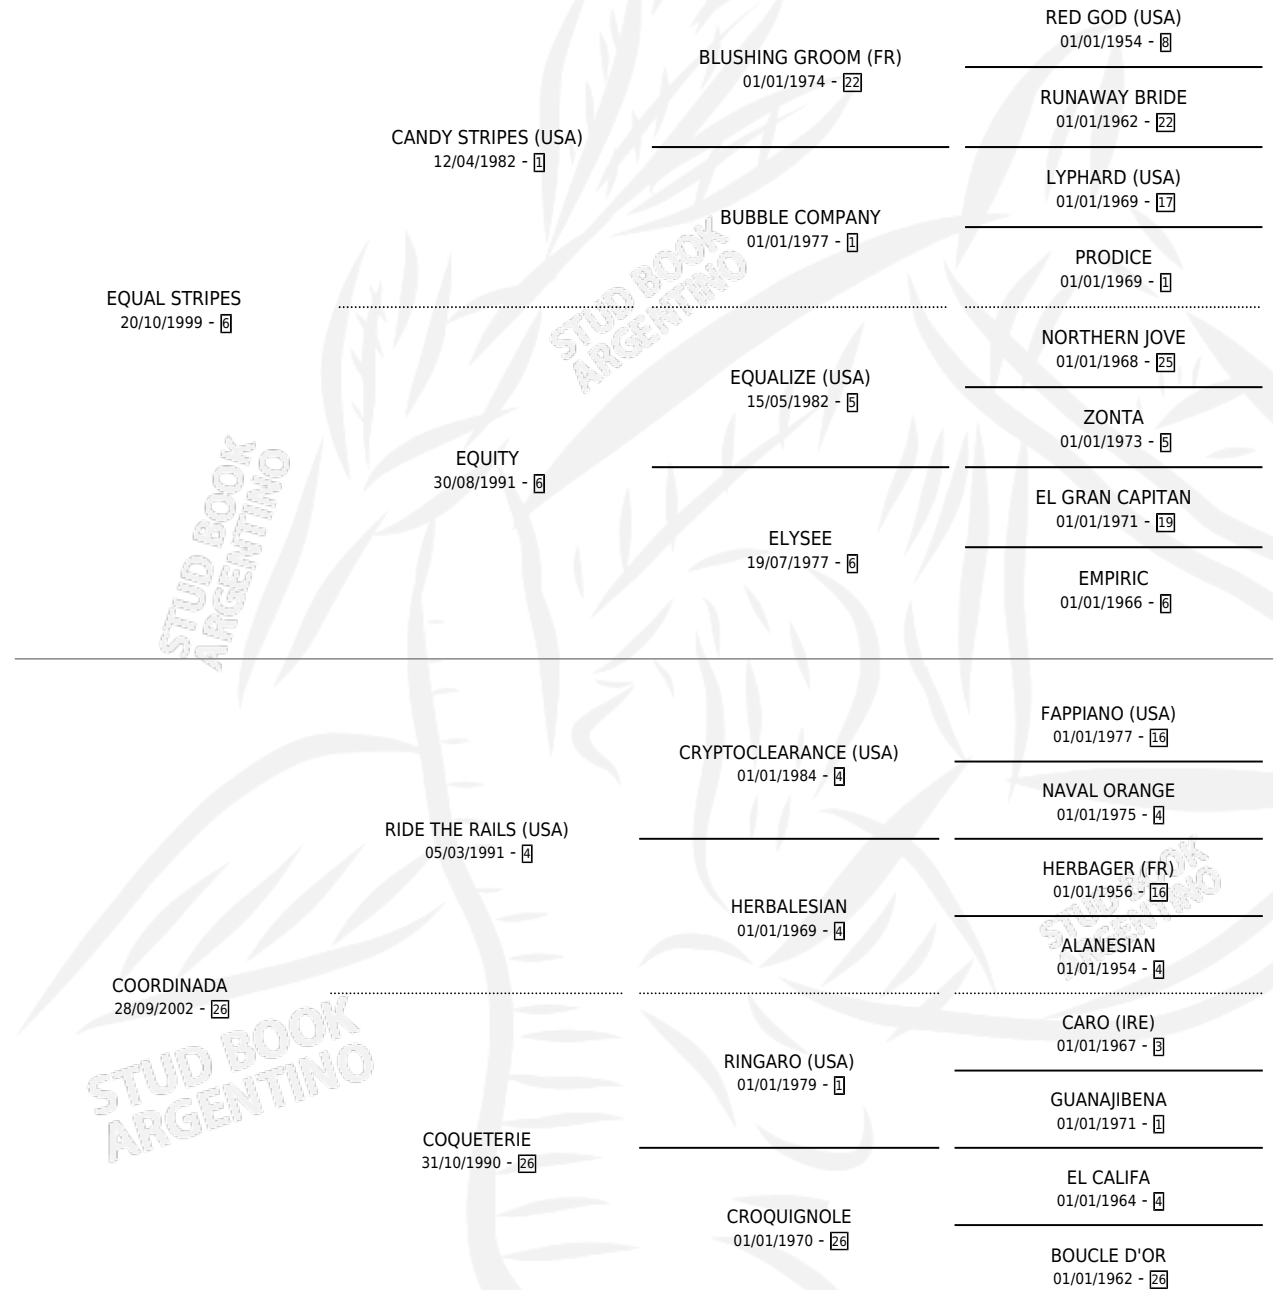

COOPERADOR

por **EQUAL STRIPES** y **COORDINADA** por **RIDE THE RAILS**
(USA)

Argentina · Macho · Zaino Doradillo · SP · 05/08/2006
Familia 26 · Volumen 39

ESTADO

TIPIFICACIÓN SANGUÍNEA	X
TIPIFICACIÓN POR ADN	✓
PASAPORTE	X
IDENTIFICACIÓN POR MICROCHIP	X
REPRODUCTOR	X

Lugar de nacimiento: Abolengo

Criador: Abolengo

PEDIGREE

EXPORTACIÓN / IMPORTACIÓN

FECHA	MOVIMIENTO	PAÍS
24/04/2008	EXPORTADO	URUGUAY

COOPERADOR

Datos oficiales del Stud Book Argentino

Documento generado el 06/05/2026