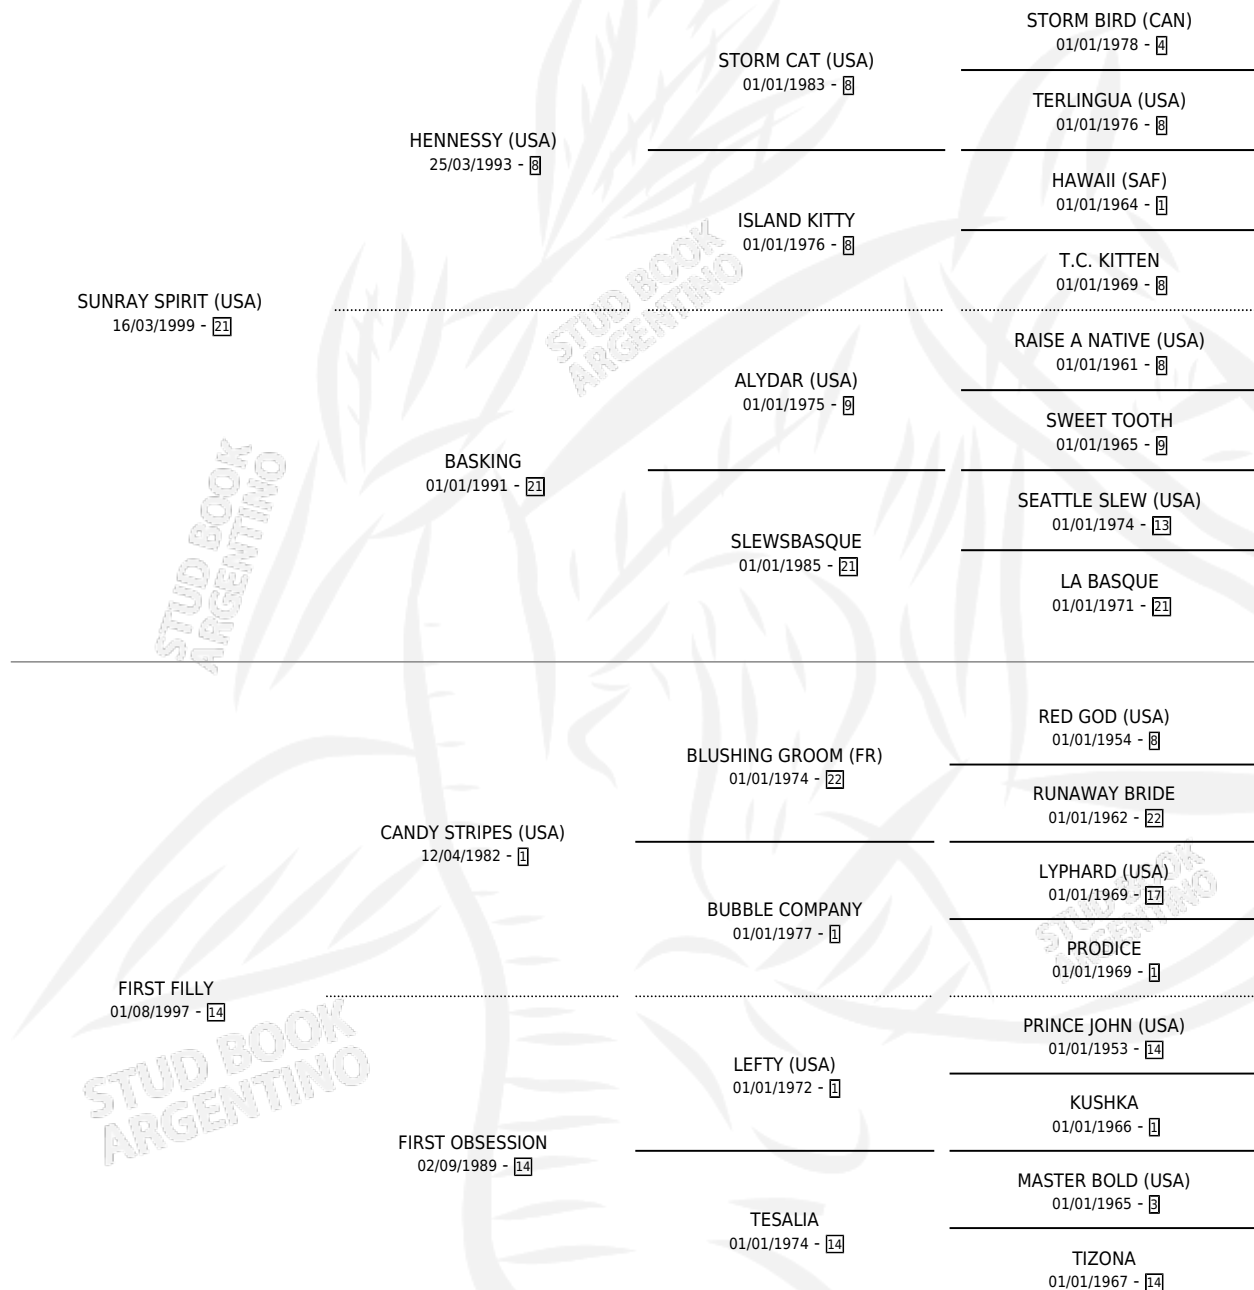

FIRST FEELING

por **SUNRAY SPIRIT (USA)** y **FIRST FILLY** por **CANDY STRIPES (USA)**

Argentina · Hembra · Alazan · SP · 07/08/2006
Familia 14-a · Volumen 39

ESTADO

TIPIFICACIÓN SANGUÍNEA	X
TIPIFICACIÓN POR ADN	✓
PASAPORTE	X
IDENTIFICACIÓN POR MICROCHIP	X
REPRODUCTOR	✓

Lugar de nacimiento: Abolengo
Criador: Abolengo

~

HIJOS

	MACHOS	HEMBRAS
5 NACIERON	4	1
3 CORRIERON	2	1
2 GANARON	1	1

0	0	0
GANADORES CL	GANADORES GR	GANADORES G1

PEDIGREE

CAMPAÑA

Solo carreras oficiales de Argentina