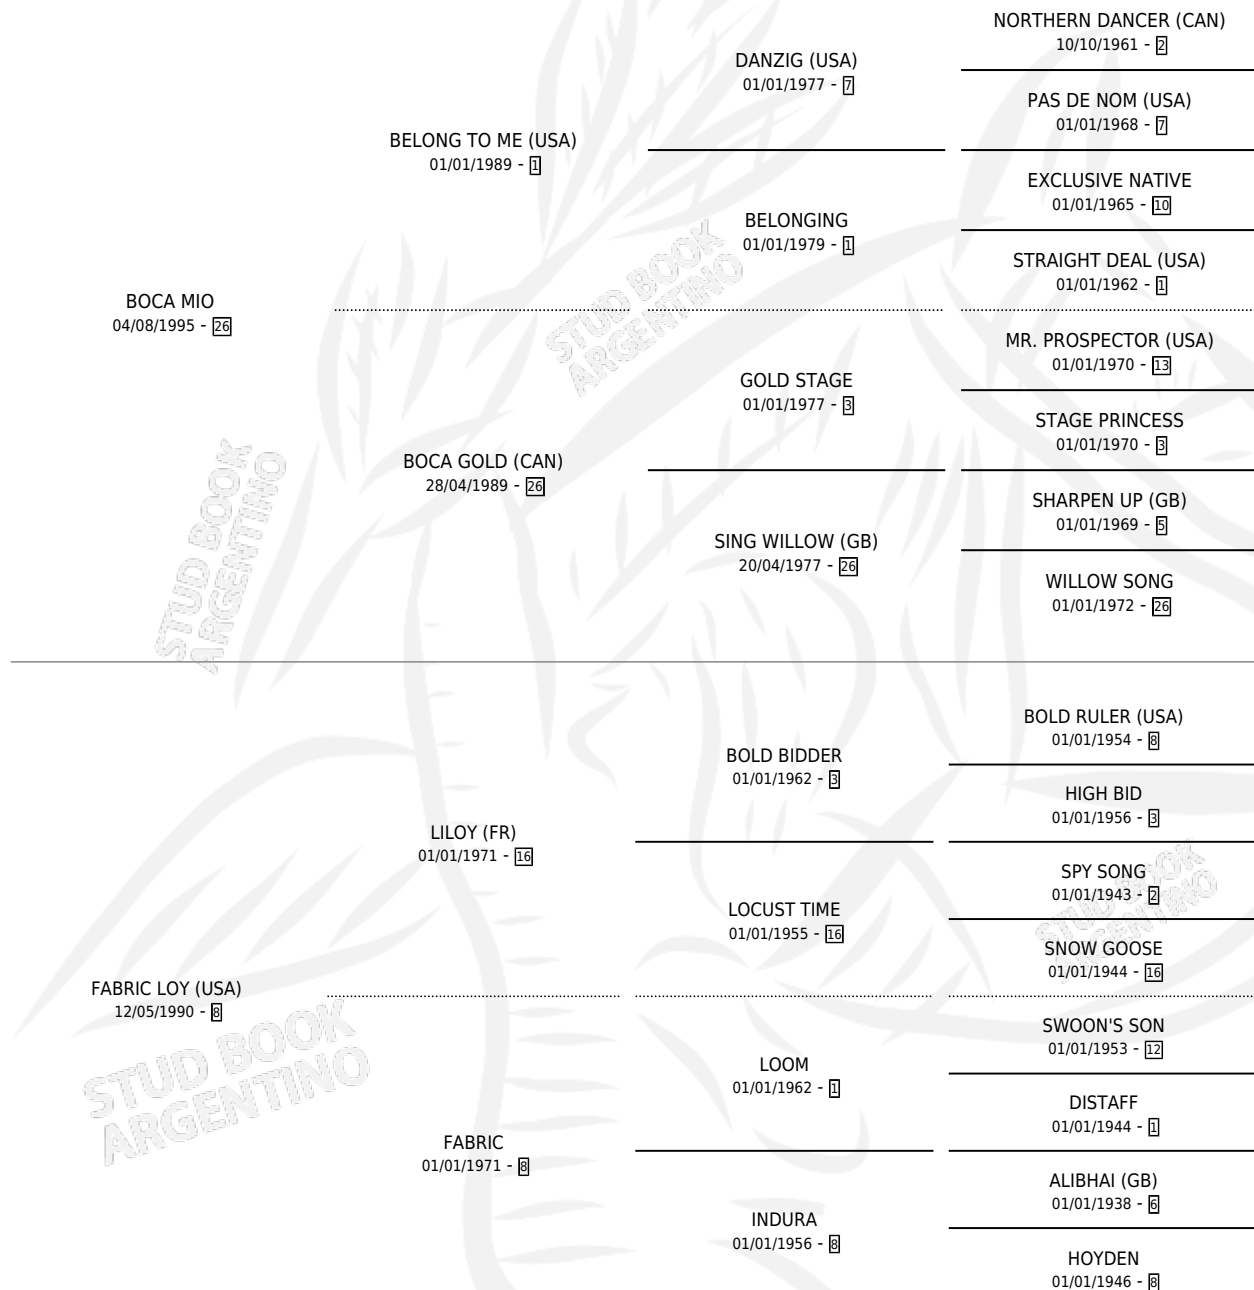

MI ADIVINA

por BOCA MIO y FABRIC LOY (USA) por LILOY (FR)

Argentina · Hembra · Zaino · SP · 12/08/2006
Familia 8-c · Volumen 39

ESTADO

TIPIFICACIÓN SANGUÍNEA	X
TIPIFICACIÓN POR ADN	✓
PASAPORTE	✓
IDENTIFICACIÓN POR MICROCHIP	X
REPRODUCTOR	✓

Lugar de nacimiento: Alborada

Criador: Alborada

PEDIGREE

CAMPAÑA

Solo carreras oficiales de Argentina

POR EDAD

EDAD	CC	1°	2°	3°	4°	5°	NP	CLC	CLG	CLCG1	CLGG1	IMPORTE	GANANCIA / CC
4 AÑOS	6	0	0	0	1	0	5	0	0	0	0	\$2,300	\$383
TOTALES	6	0	0	0	1	0	5	0	0	0	0	\$2,300	\$383
%		0.0%	0.0%	0.0%	16.7%	0.0%	83.3%	0.0%	0.0%	0.0%	0.0%		