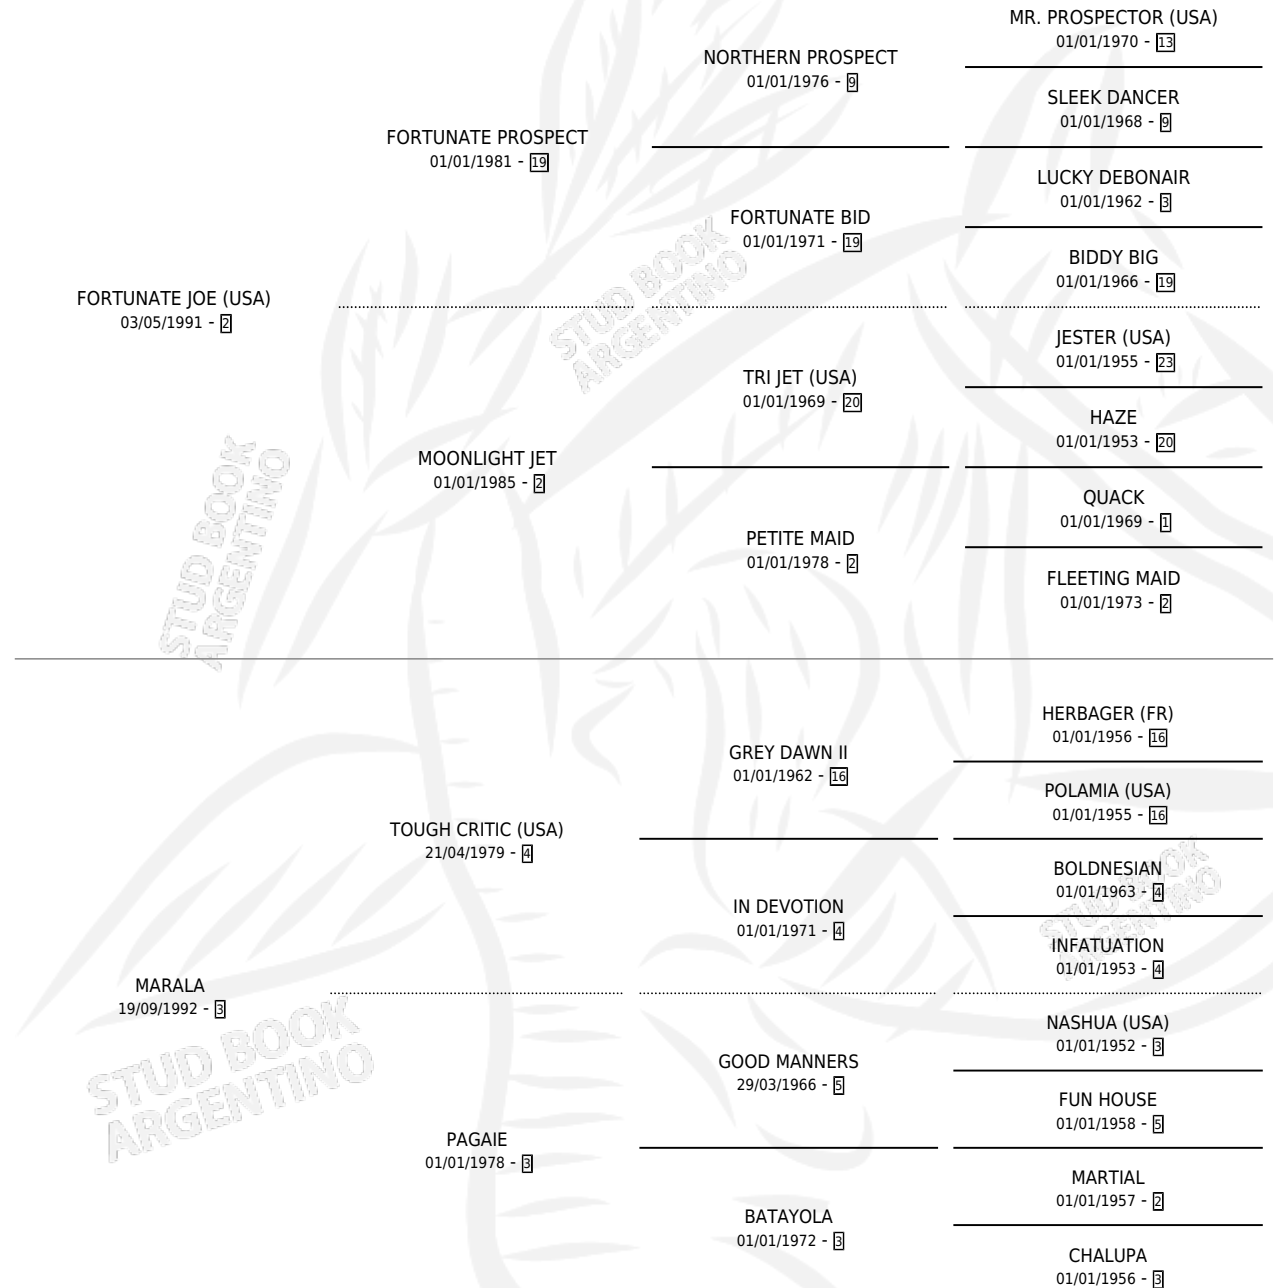

MIDFIELD

por **FORTUNATE JOE (USA)** y **MARALA** por **TOUGH CRITIC (USA)**

Argentina · Hembra · Zaino · SP · 19/08/2006
Familia 3-b · Volumen 39

ESTADO

TIPIFICACIÓN SANGUÍNEA	X
TIPIFICACIÓN POR ADN	✓
PASAPORTE	✓
IDENTIFICACIÓN POR MICROCHIP	X
REPRODUCTOR	X

Lugar de nacimiento: Cumeneyen

Criador: Cumeneyen

PEDIGREE

CAMPAÑA

Solo carreras oficiales de Argentina

POR EDAD

EDAD	CC	1°	2°	3°	4°	5°	NP	CLC	CLG	CLCG1	CLGG1	IMPORTE	GANANCIA / CC
2 AÑOS	1	0	0	0	0	0	1	0	0	0	0	\$0	\$0
3 AÑOS	1	0	0	0	1	0	0	0	0	0	0	\$950	\$950
4 AÑOS	2	0	1	0	0	0	1	0	0	0	0	\$3,500	\$1,750
TOTALES	4	0	1	0	1	0	2	0	0	0	0	\$4,450	\$1,113
%		0.0%	25.0%	0.0%	25.0%	0.0%	50.0%	0.0%	0.0%	0.0%	0.0%		

Placés en La Punta en 4 carreras disputadas.

POR DISTANCIA

HIPODROMO	CC	1°	2°	3°	4°	5°	NP	CLC	CLG	CLCG1	CLGG1	IMPORTE
LA PUNTA	3	0	1	0	1	0	1	0	0	0	0	\$4,450
1000 MTS	2	0	0	0	1	0	1	0	0	0	0	\$950
1200 MTS	1	0	1	0	0	0	0	0	0	0	0	\$3,500
LA PLATA	1	0	0	0	0	0	1	0	0	0	0	\$0
1500 MTS	1	0	0	0	0	0	1	0	0	0	0	\$0