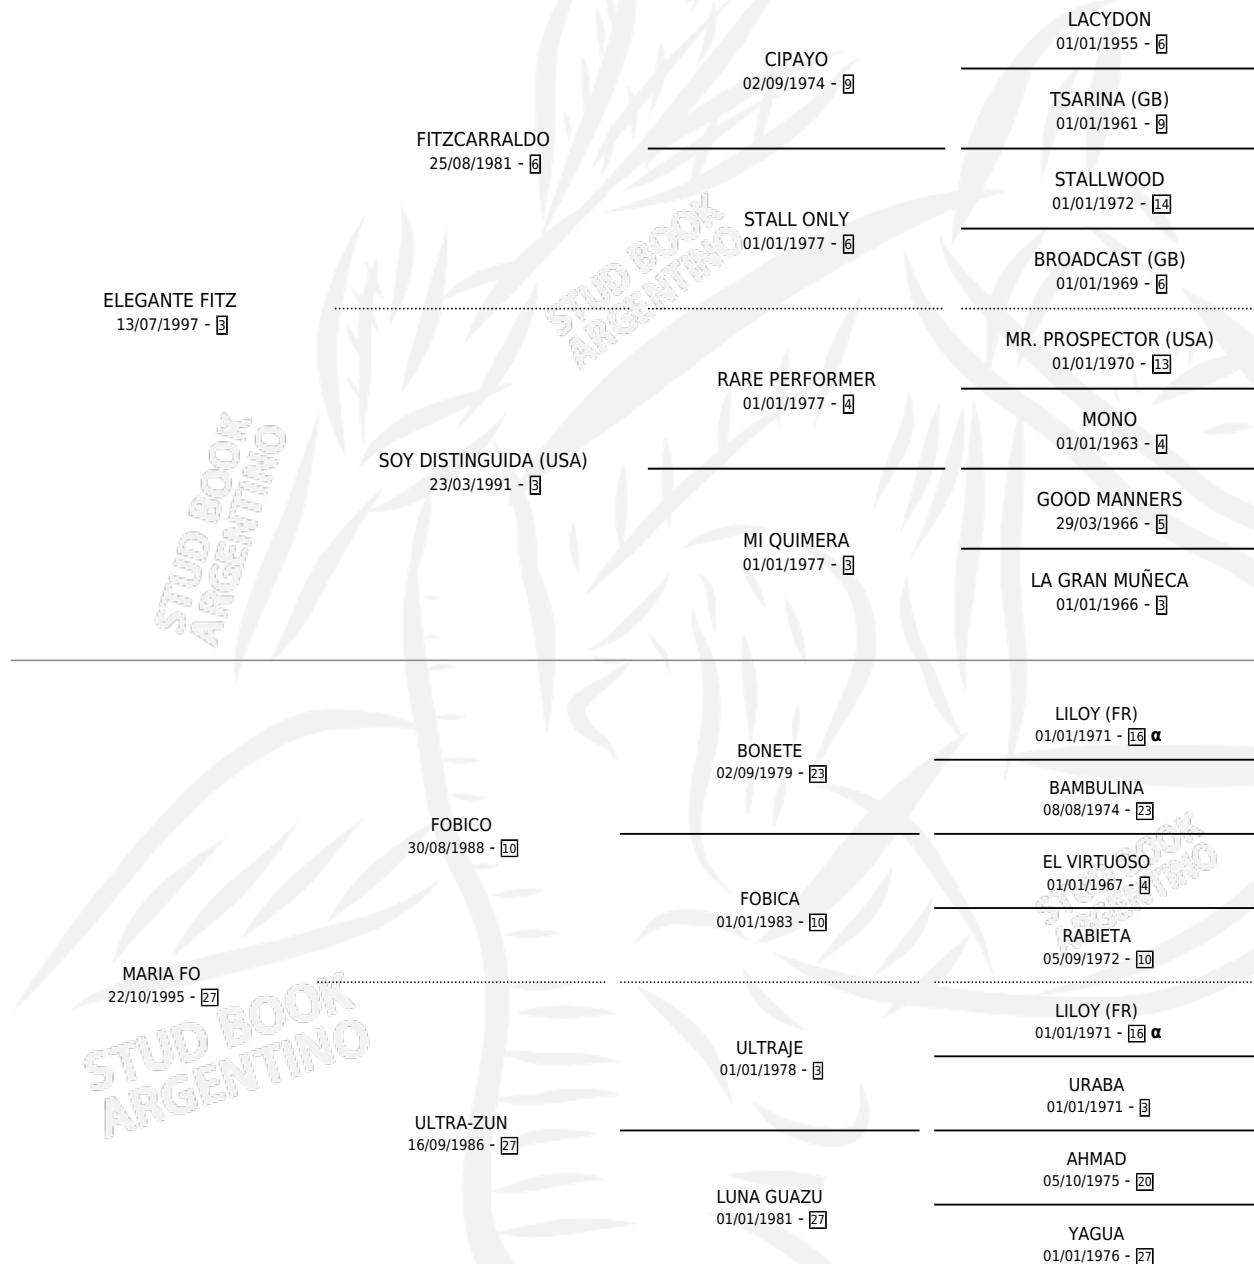

ZAINO ELEGANTE

por ELEGANTE FITZ y MARIA FO por FOBICO

Argentina · Macho · Zaino · SP · 25/08/2006
Familia 27-a · Volumen 39

ESTADO

TIPIFICACIÓN SANGUÍNEA	X
TIPIFICACIÓN POR ADN	✓
PASAPORTE	X
IDENTIFICACIÓN POR MICROCHIP	X
REPRODUCTOR	X

Lugar de nacimiento: Don Alfredo

Criador: Sin dato

PEDIGREE

INBREEDING : α

ZAINO ELEGANTE

Datos oficiales del Stud Book Argentino

Documento generado el 08/05/2026

studbook.org.ar