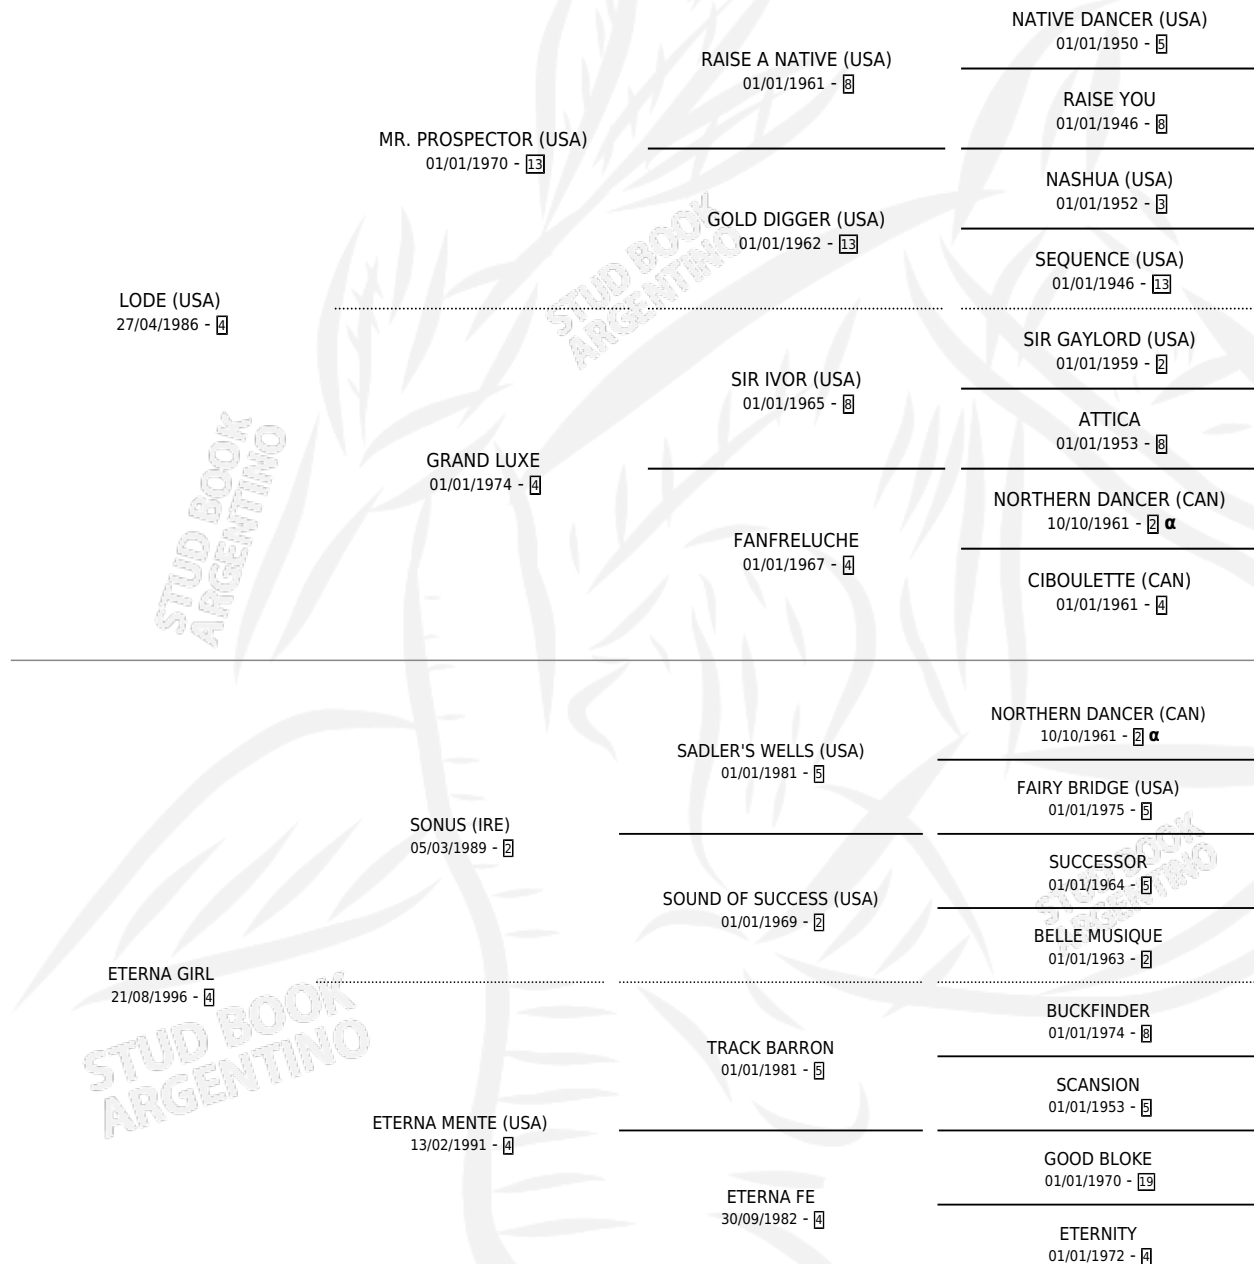

ETANDARD DORE

por **LODE (USA)** y **ETERNA GIRL** por **SONUS (IRE)**

Argentina · Macho · Alazan · SP · 21/07/2006
Familia 4-k · Volumen 39

ESTADO

TIPIFICACIÓN SANGUÍNEA	X
TIPIFICACIÓN POR ADN	✓
PASAPORTE	X
IDENTIFICACIÓN POR MICROCHIP	X
REPRODUCTOR	X

Lugar de nacimiento: Santa Maria De Araras
Criador: Santa Maria De Araras

PEDIGREE

INBREEDING : α

CAMPAÑA

Solo carreras oficiales de Argentina

POR EDAD

EDAD	CC	1°	2°	3°	4°	5°	NP	CLC	CLG	CLCG1	CLGG1	IMPORTE	GANANCIA / CC
3 AÑOS	3	0	0	0	0	0	3	0	0	0	0	\$0	\$0
4 AÑOS	10	0	0	2	0	2	6	0	0	0	0	\$14,420	\$1,442
5 AÑOS	11	2	1	0	1	0	7	0	0	0	0	\$69,625	\$6,330
TOTALES	24	2	1	2	1	2	16	0	0	0	0	\$84,045	\$3,502
%		8.3%	4.2%	8.3%	4.2%	8.3%	66.7%	0.0%	0.0%	0.0%	0.0%		

Ganador de 2 carreras en Palermo y La Plata - \$84,045, a los 5 años.

POR DISTANCIA

HIPODROMO	CC	1°	2°	3°	4°	5°	NP	CLC	CLG	CLCG1	CLGG1	IMPORTE
SAN ISIDRO	10	0	1	0	1	1	7	0	0	0	0	\$12,525
2000 MTS	1	0	0	0	0	0	1	0	0	0	0	\$0
1600 MTS	6	0	0	0	1	1	4	0	0	0	0	\$4,300
1400 MTS	2	0	1	0	0	0	1	0	0	0	0	\$8,225
1800 MTS	1	0	0	0	0	0	1	0	0	0	0	\$0
LA PLATA	10	1	0	1	0	1	7	0	0	0	0	\$39,920
2000 MTS	2	1	0	0	0	1	0	0	0	0	0	\$33,510
1400 MTS	2	0	0	0	0	0	2	0	0	0	0	\$0
1600 MTS	5	0	0	1	0	0	4	0	0	0	0	\$6,410
1500 MTS	1	0	0	0	0	0	1	0	0	0	0	\$0
PALERMO	4	1	0	1	0	0	2	0	0	0	0	\$31,600
1400 MTS	2	1	0	0	0	0	1	0	0	0	0	\$26,000
2000 MTS	1	0	0	1	0	0	0	0	0	0	0	\$5,600
1800 MTS	1	0	0	0	0	0	1	0	0	0	0	\$0