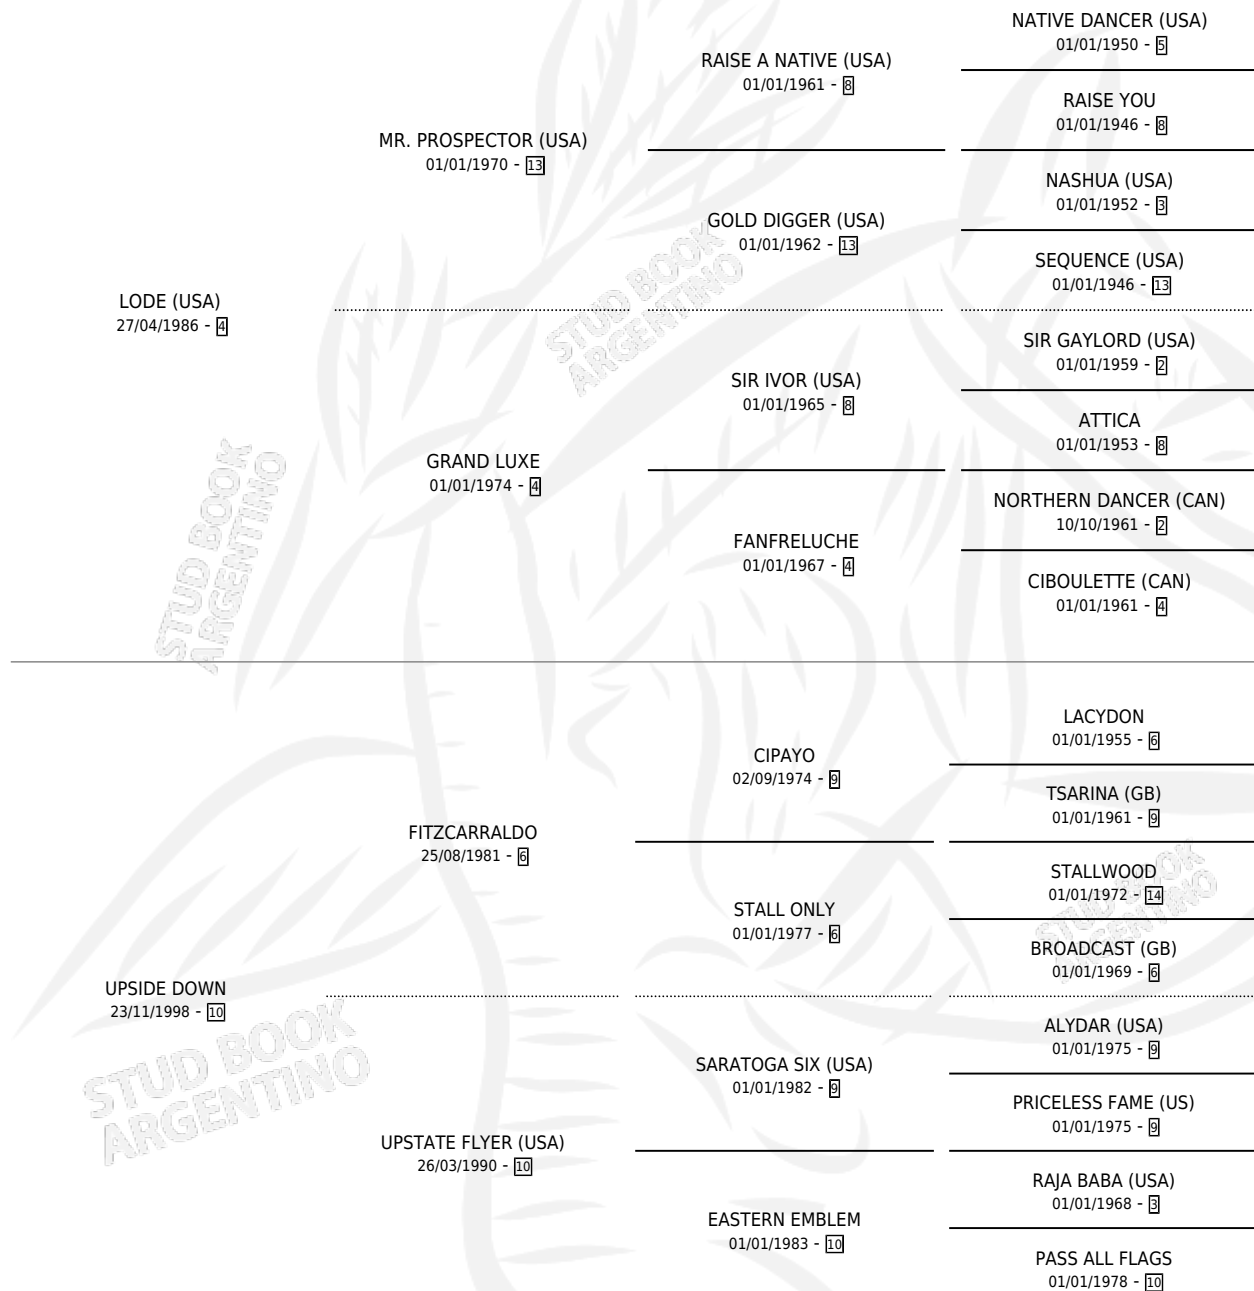

UPIN ARMS

por **LODE (USA)** y **UPSIDE DOWN** por **FITZCARRALDO**

Argentina · Macho · Zaino Doradillo · SP · 28/07/2006
Familia 10-c · Volumen 39

ESTADO

TIPIFICACIÓN SANGUÍNEA	X
TIPIFICACIÓN POR ADN	✓
PASAPORTE	X
IDENTIFICACIÓN POR MICROCHIP	X
REPRODUCTOR	X

Lugar de nacimiento: Santa Maria De Araras

Criador: Santa Maria De Araras

PEDIGREE

EXPORTACIÓN / IMPORTACIÓN

FECHA	MOVIMIENTO	PAÍS
15/10/2008	EXPORTADO	BRASIL

UPIN ARMS

Datos oficiales del Stud Book Argentino