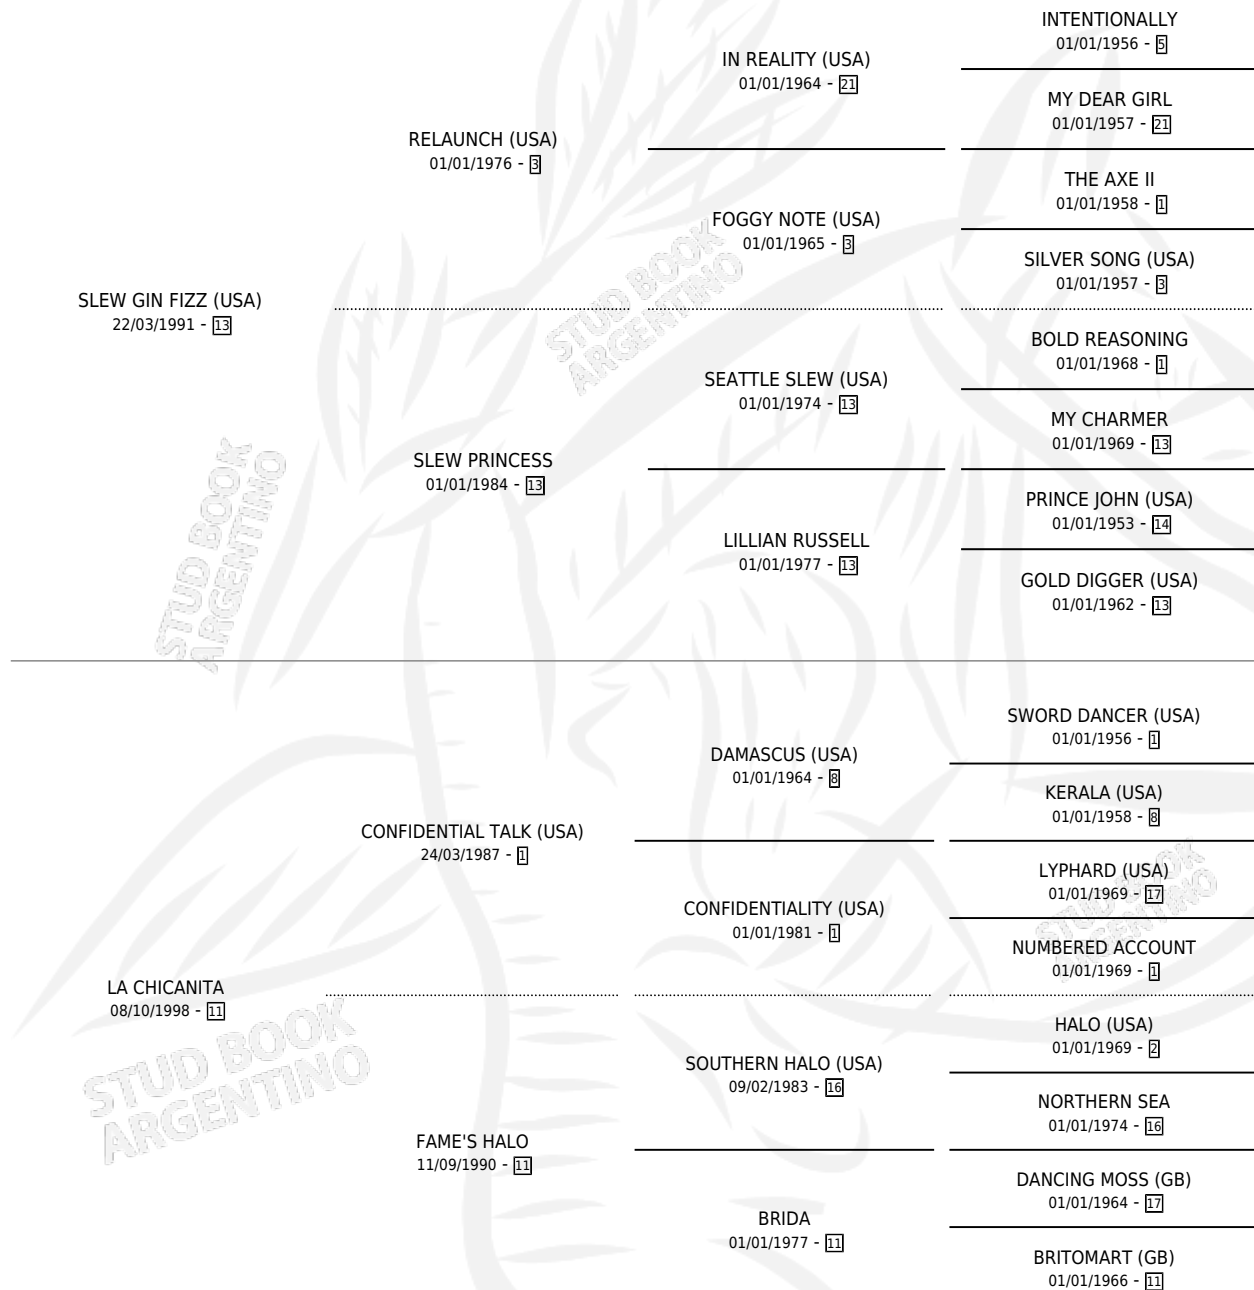

EL CHICANERO

por SLEW GIN FIZZ (USA) y LA CHICANITA por
CONFIDENTIAL TALK (USA)

Argentina · Macho · Tordillo · SP · 17/08/2006
Familia 11-c · Volumen 39

ESTADO

TIPIFICACIÓN SANGUÍNEA	X
TIPIFICACIÓN POR ADN	✓
PASAPORTE	X
IDENTIFICACIÓN POR MICROCHIP	X
REPRODUCTOR	X

Lugar de nacimiento: Campo particular

Criador: Haras La Sortija S.R.L.

PEDIGREE

CAMPAÑA

Solo carreras oficiales de Argentina

POR EDAD

EDAD	CC	1°	2°	3°	4°	5°	NP	CLC	CLG	CLCG1	CLGG1	IMPORTE	GANANCIA / CC
2 AÑOS	2	0	0	0	0	0	2	0	0	0	0	\$0	\$0
4 AÑOS	2	0	0	1	0	0	1	0	0	0	0	\$6,000	\$3,000
TOTALES	4	0	0	1	0	0	3	0	0	0	0	\$6,000	\$1,500
%		0.0%	0.0%	25.0%	0.0%	0.0%	75.0%	0.0%	0.0%	0.0%	0.0%		

Placés en Palermo en 4 carreras disputadas.

POR DISTANCIA

HIPODROMO	CC	1°	2°	3°	4°	5°	NP	CLC	CLG	CLCG1	CLGG1	IMPORTE
PALERMO	3	0	0	1	0	0	2	0	0	0	0	\$6,000
1000 MTS	1	0	0	0	0	0	1	0	0	0	0	\$0
1200 MTS	2	0	0	1	0	0	1	0	0	0	0	\$6,000
SAN ISIDRO	1	0	0	0	0	0	1	0	0	0	0	\$0
1200 MTS	1	0	0	0	0	0	1	0	0	0	0	\$0