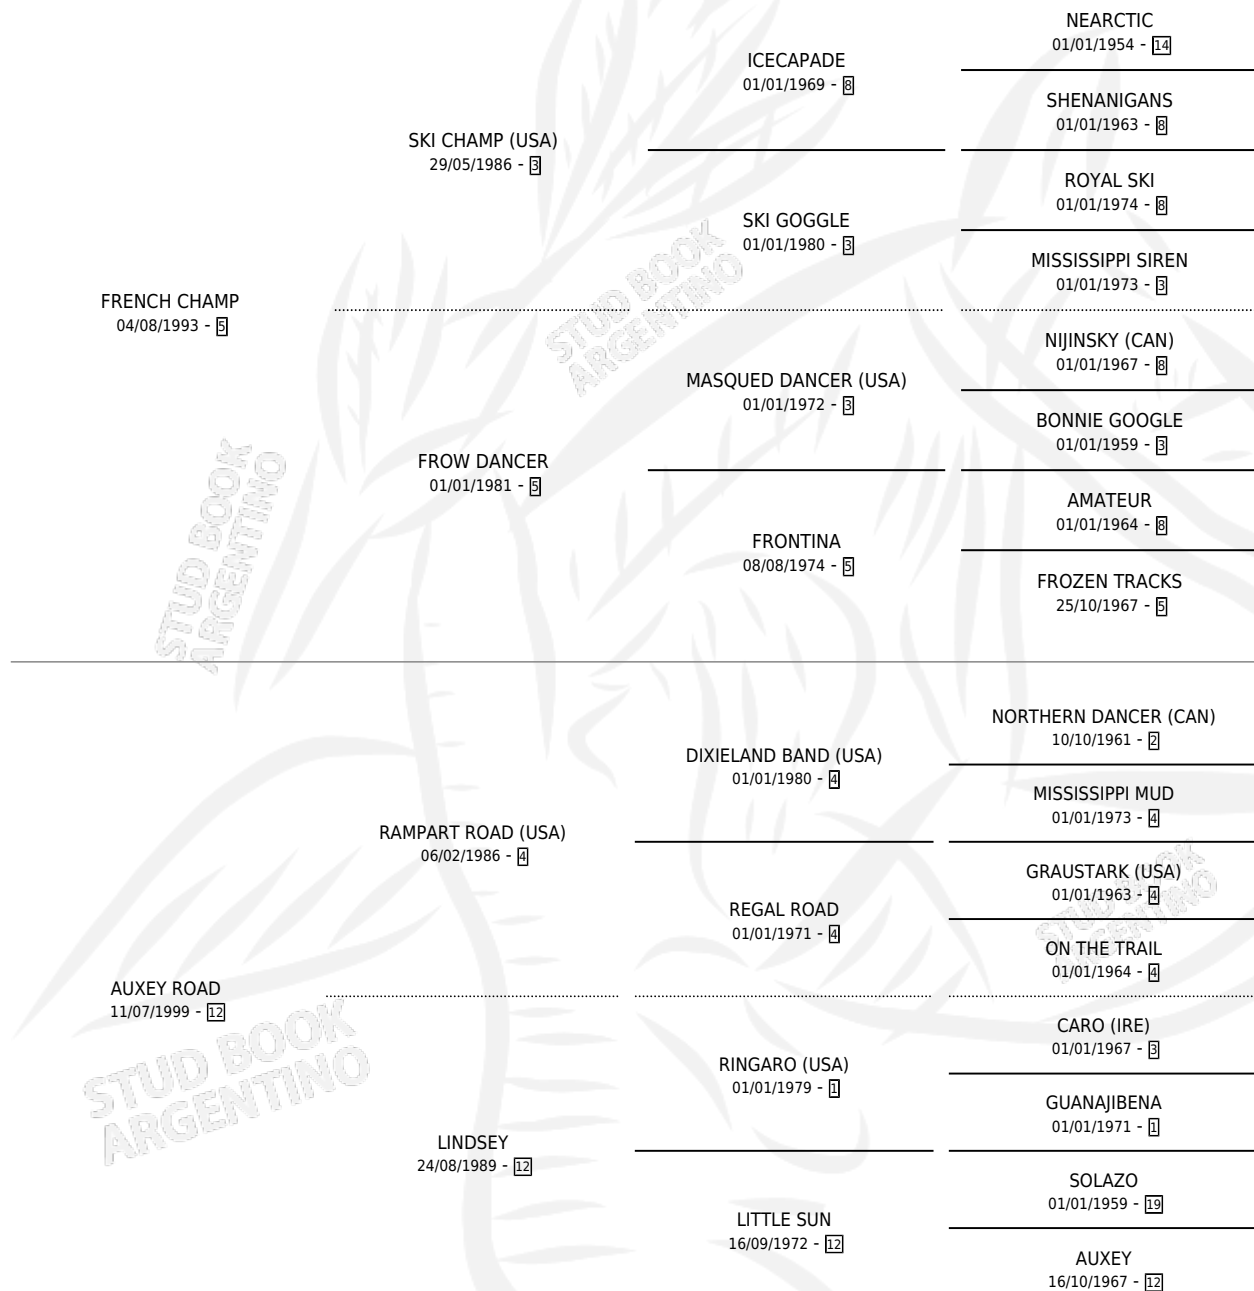

AUTENTICO CHAMP

por FRENCH CHAMP y AUXEY ROAD por RAMPART ROAD (USA)

Argentina · Macho · Alazan Tostado · SP · 29/07/2006
Familia 12-d · Volumen 39

ESTADO

TIPIFICACIÓN SANGUÍNEA	X
TIPIFICACIÓN POR ADN	✓
PASAPORTE	✓
IDENTIFICACIÓN POR MICROCHIP	X
REPRODUCTOR	X

Lugar de nacimiento: Sueño Azul

Criador: Sin dato

PEDIGREE

CAMPAÑA

Solo carreras oficiales de Argentina

POR EDAD

EDAD	CC	1°	2°	3°	4°	5°	NP	CLC	CLG	CLCG1	CLGG1	IMPORTE	GANANCIA / CC
3 AÑOS	3	0	0	0	0	0	3	0	0	0	0	\$0	\$0
4 AÑOS	2	0	0	0	0	0	2	0	0	0	0	\$0	\$0
5 AÑOS	11	1	0	1	3	2	4	0	0	0	0	\$19,300	\$1,755
6 AÑOS	3	0	0	0	0	0	3	0	0	0	0	\$0	\$0
TOTALES	19	1	0	1	3	2	12	0	0	0	0	\$19,300	\$1,016
%		5.3%	0.0%	5.3%	15.8%	10.5%	63.2%	0.0%	0.0%	0.0%	0.0%		