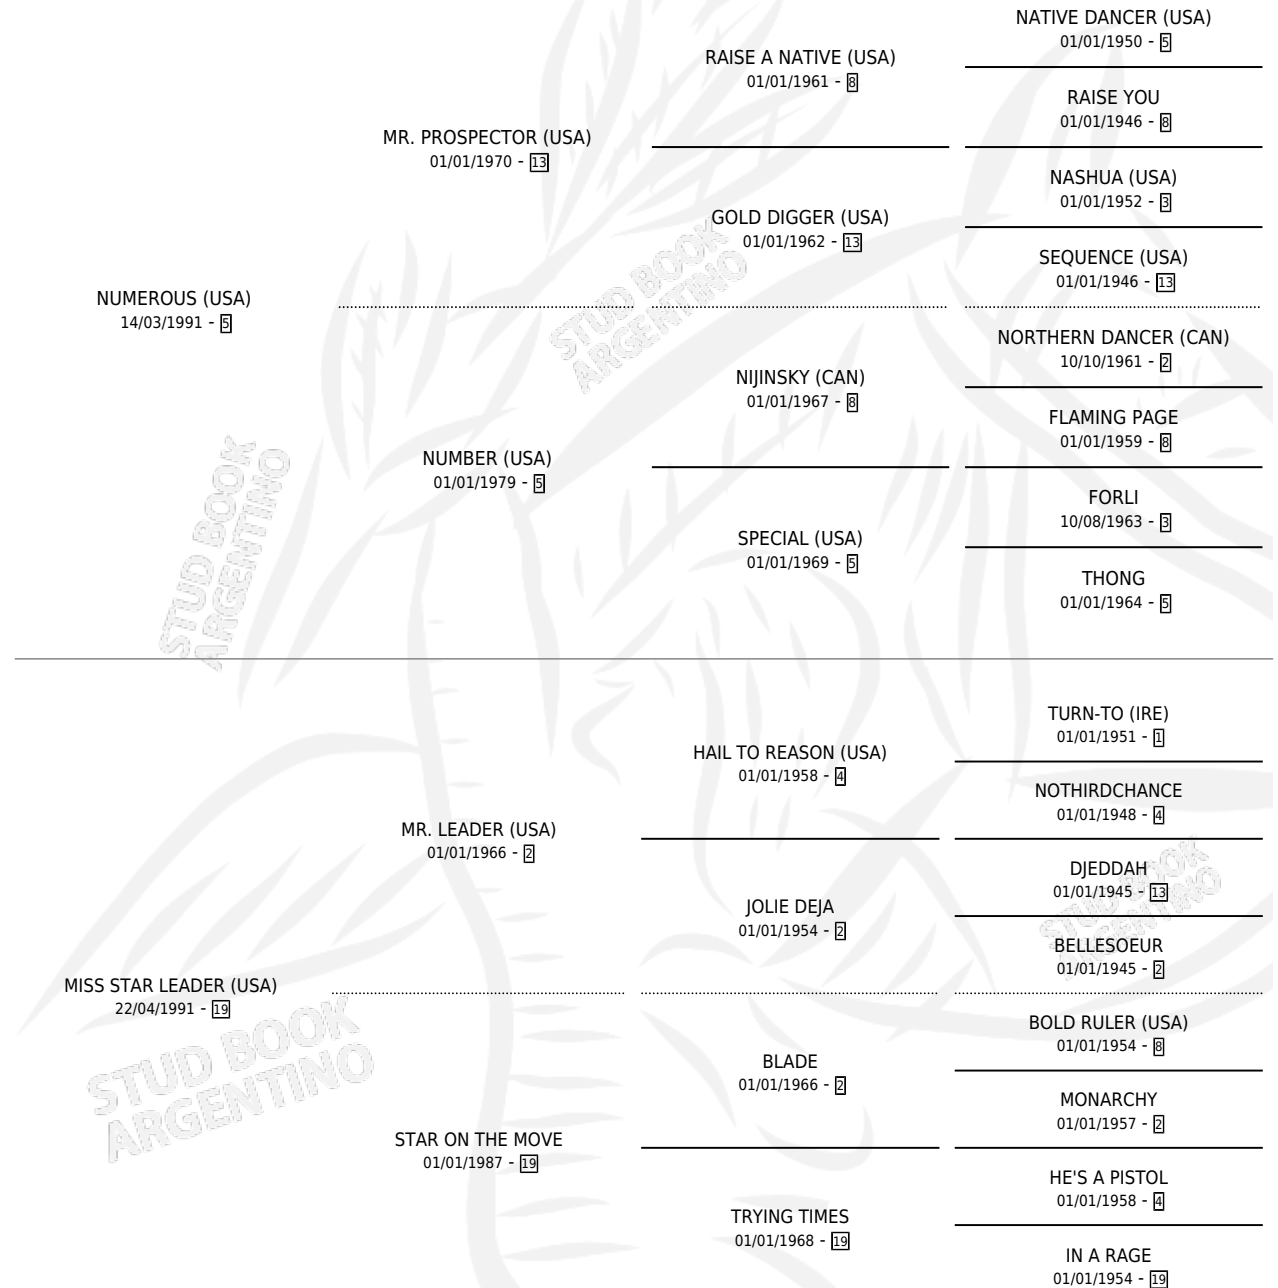

MR. STAR POWER

por **NUMEROUS (USA)** y **MISS STAR LEADER (USA)** por **MR. LEADER (USA)**

Argentina · Macho · Zaino Colorado · SP · 03/08/2006
Familia 19-a · Volumen 39

ESTADO

TIPIFICACIÓN SANGUÍNEA	X
TIPIFICACIÓN POR ADN	✓
PASAPORTE	X
IDENTIFICACIÓN POR MICROCHIP	X
REPRODUCTOR	X

Lugar de nacimiento: Firmamento

Criador: Firmamento

PEDIGREE

CAMPAÑA

Solo carreras oficiales de Argentina

POR EDAD

EDAD	CC	1°	2°	3°	4°	5°	NP	CLC	CLG	CLCG1	CLGG1	IMPORTE	GANANCIA / CC
3 AÑOS	6	2	1	2	0	1	0	0	0	0	0	\$59,810	\$9,968
4 AÑOS	3	0	0	0	0	2	1	1	0	0	0	\$3,850	\$1,283
7 AÑOS	1	0	0	0	0	0	1	0	0	0	0	\$0	\$0
TOTALES	10	2	1	2	0	3	2	1	0	0	0	\$63,660	\$6,366
%		20.0%	10.0%	20.0%	0.0%	30.0%	20.0%	10.0%	0.0%	0.0%	0.0%		

Ganador de 2 carreras en San Isidro y La Plata - \$63,660, a los 3 años.

POR DISTANCIA

HIPODROMO	CC	1°	2°	3°	4°	5°	NP	CLC	CLG	CLCG1	CLGG1	IMPORTE
LA PLATA	4	1	1	1	0	0	1	0	0	0	0	\$35,760
1400 MTS	4	1	1	1	0	0	1	0	0	0	0	\$35,760
SAN ISIDRO	5	1	0	1	0	2	1	0	0	0	0	\$25,750
2000 MTS	1	0	0	0	0	0	1	0	0	0	0	\$0
1400 MTS	3	1	0	0	0	2	0	0	0	0	0	\$19,350
1600 MTS	1	0	0	1	0	0	0	0	0	0	0	\$6,400
PALERMO	1	0	0	0	0	1	0	0	0	0	0	\$2,150
1800 MTS	1	0	0	0	0	1	0	0	0	0	0	\$2,150