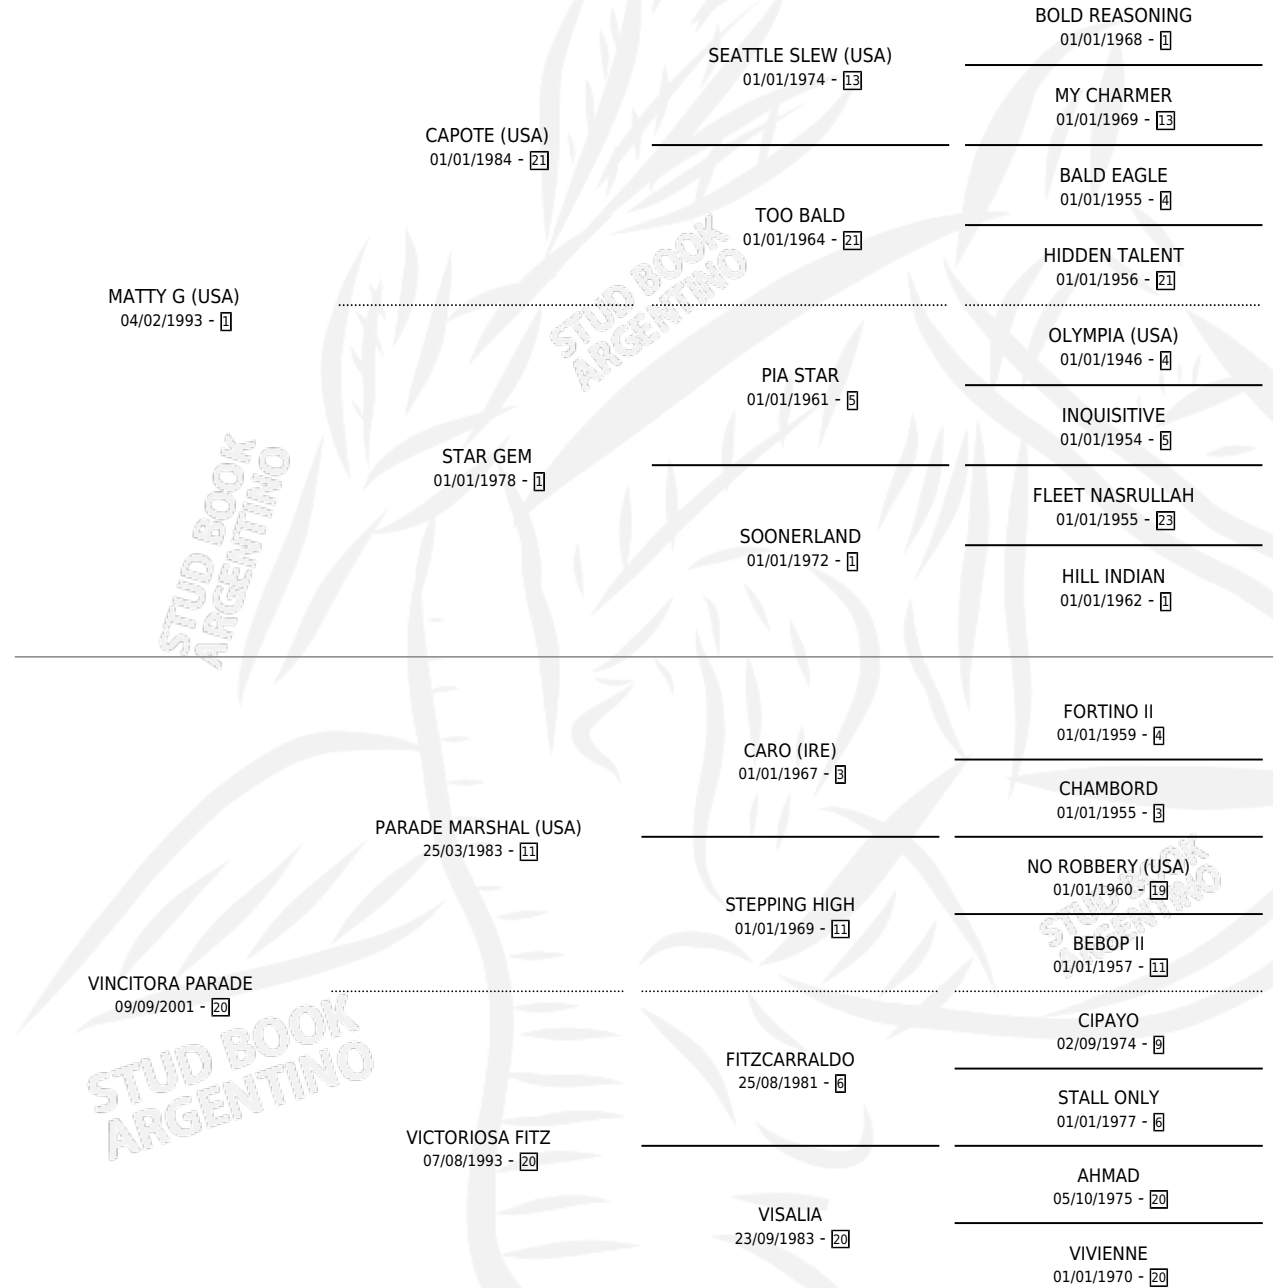

MATTY VINCITORE

por **MATTY G (USA)** y **VINCITORA PARADE** por **PARADE MARSHAL (USA)**

Argentina · Macho · Zaino · SP · 07/08/2006
Familia 20-c · Volumen 39

ESTADO

TIPIFICACIÓN SANGUÍNEA	X
TIPIFICACIÓN POR ADN	✓
PASAPORTE	X
IDENTIFICACIÓN POR MICROCHIP	X
REPRODUCTOR	X

Lugar de nacimiento: Firmamento

Criador: Firmamento

PEDIGREE

CAMPAÑA

Solo carreras oficiales de Argentina

POR EDAD

EDAD	CC	1°	2°	3°	4°	5°	NP	CLC	CLG	CLCG1	CLGG1	IMPORTE	GANANCIA / CC
3 AÑOS	3	0	0	0	1	0	2	0	0	0	0	\$3,000	\$1,000
4 AÑOS	4	1	0	0	0	1	2	0	0	0	0	\$24,850	\$6,213
5 AÑOS	1	0	0	0	0	0	1	0	0	0	0	\$0	\$0
TOTALES	8	1	0	0	1	1	5	0	0	0	0	\$27,850	\$3,481
%		12.5%	0.0%	0.0%	12.5%	12.5%	62.5%	0.0%	0.0%	0.0%	0.0%		