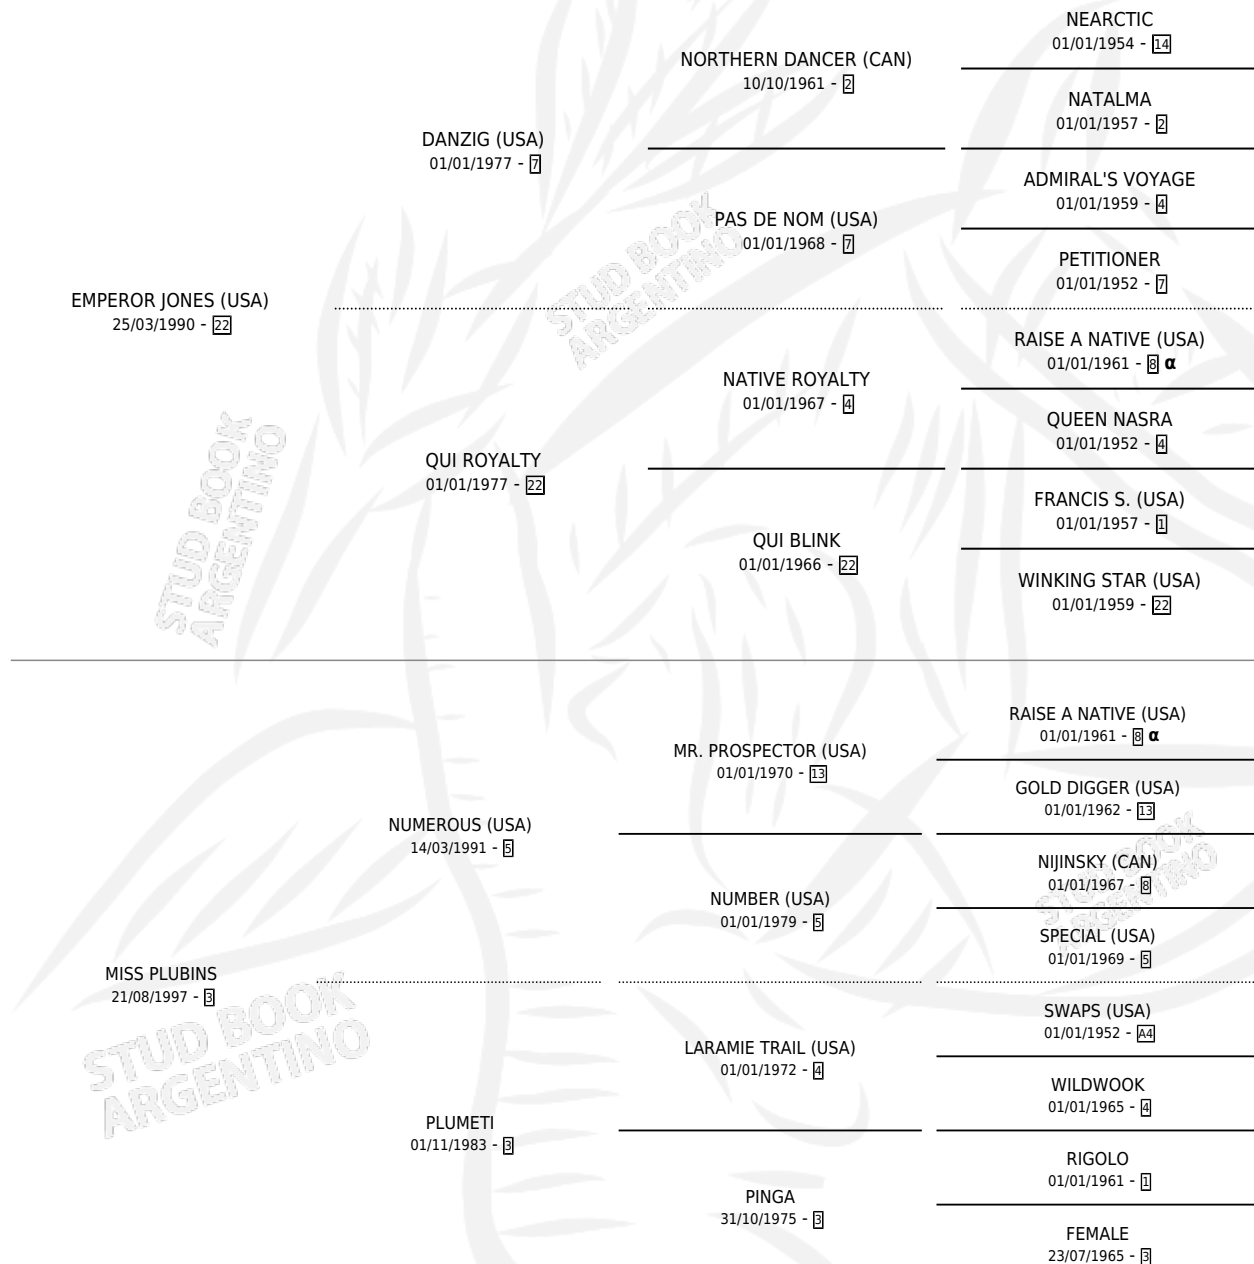

BINS EMPEROR

por **EMPEROR JONES (USA)** y **MISS PLUBINS** por **NUMEROUS (USA)**

Argentina · Macho · Zaino Colorado · SP · 09/08/2006
Familia 3-n · Volumen 39

ESTADO

TIPIFICACIÓN SANGUÍNEA	X
TIPIFICACIÓN POR ADN	✓
PASAPORTE	X
IDENTIFICACIÓN POR MICROCHIP	X
REPRODUCTOR	X

Lugar de nacimiento: Firmamento

Criador: Firmamento

PEDIGREE

INBREEDING : α

BINS EMPEROR

Datos oficiales del Stud Book Argentino

Documento generado el 05/05/2026

studbook.org.ar