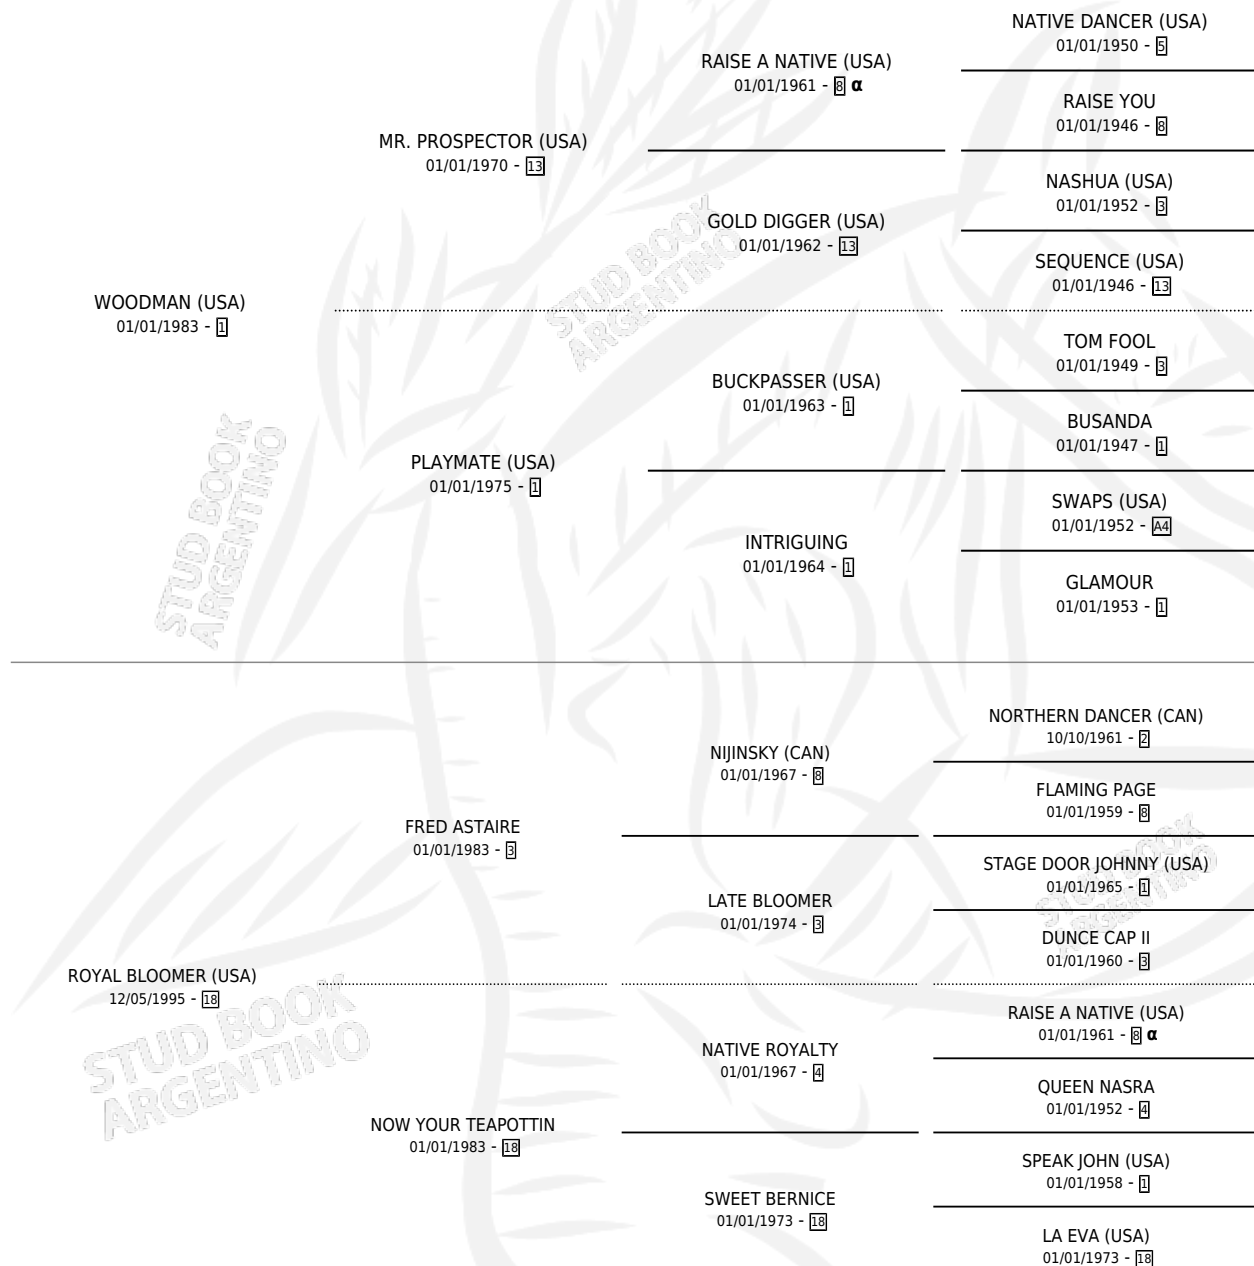

GAITH

por **WOODMAN (USA)** y **ROYAL BLOOMER (USA)** por **FRED ASTAIRE**

Argentina · Macho · Zaino · SP · 01/05/2006
Familia 18-a · Volumen 39

ESTADO

TIPIFICACIÓN SANGUÍNEA	X
TIPIFICACIÓN POR ADN	✓
PASAPORTE	X
IDENTIFICACIÓN POR MICROCHIP	X
REPRODUCTOR	X

Lugar de nacimiento: Loma Linda
Criador: Pan American Bloodstock S.R.L.

PEDIGREE

INBREEDING : α

CAMPAÑA

Solo carreras oficiales de Argentina

POR EDAD

EDAD	CC	1°	2°	3°	4°	5°	NP	CLC	CLG	CLCG1	CLGG1	IMPORTE	GANANCIA / CC
5 AÑOS	4	1	1	0	0	0	2	0	0	0	0	\$27,300	\$6,825
TOTALES	4	1	1	0	0	0	2	0	0	0	0	\$27,300	\$6,825
%		25.0%	25.0%	0.0%	0.0%	0.0%	50.0%	0.0%	0.0%	0.0%	0.0%		

Ganador en San Isidro - \$27,300, a los 5 años.

POR DISTANCIA

HIPODROMO	CC	1°	2°	3°	4°	5°	NP	CLC	CLG	CLCG1	CLGG1	IMPORTE
SAN ISIDRO	3	1	1	0	0	0	1	0	0	0	0	\$27,300
1800 MTS	1	0	0	0	0	0	1	0	0	0	0	\$0
1400 MTS	1	1	0	0	0	0	0	0	0	0	0	\$21,000
1200 MTS	1	0	1	0	0	0	0	0	0	0	0	\$6,300
PALERMO	1	0	0	0	0	0	1	0	0	0	0	\$0
1200 MTS	1	0	0	0	0	0	1	0	0	0	0	\$0