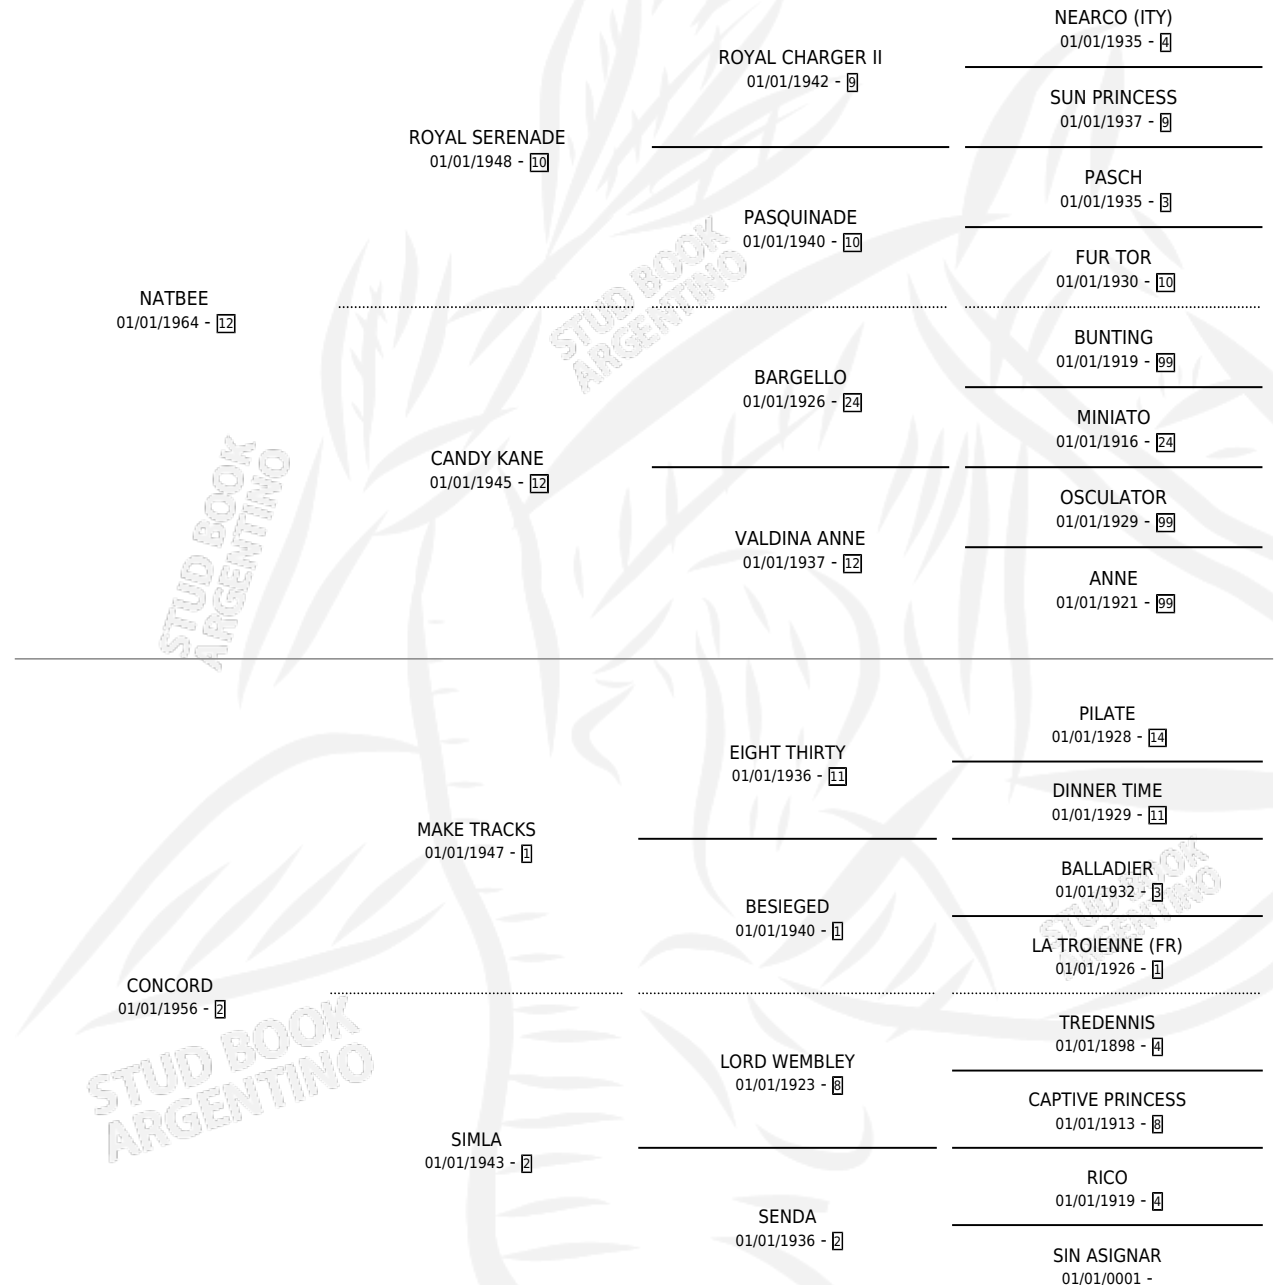

ROCKNEY

por NATBEE y CONCORD por MAKE TRACKS

Argentina · Macho · Zaino · SP · 01/01/1975
Familia 2-a · Volumen 29

ESTADO

TIPIFICACIÓN SANGUÍNEA	✓
TIPIFICACIÓN POR ADN	✓
PASAPORTE	X
IDENTIFICACIÓN POR MICROCHIP	X
REPRODUCTOR	✓

Lugar de nacimiento: Campo particular

Criador: Sin dato

~

HIJOS

	MACHOS	HEMBRAS
114 NACIERON	60	54
41 CORRIERON	22	19
24 GANARON	13	11

1 GANADORES CL   **0** GANADORES GR   **0** GANADORES G1

PEDIGREE