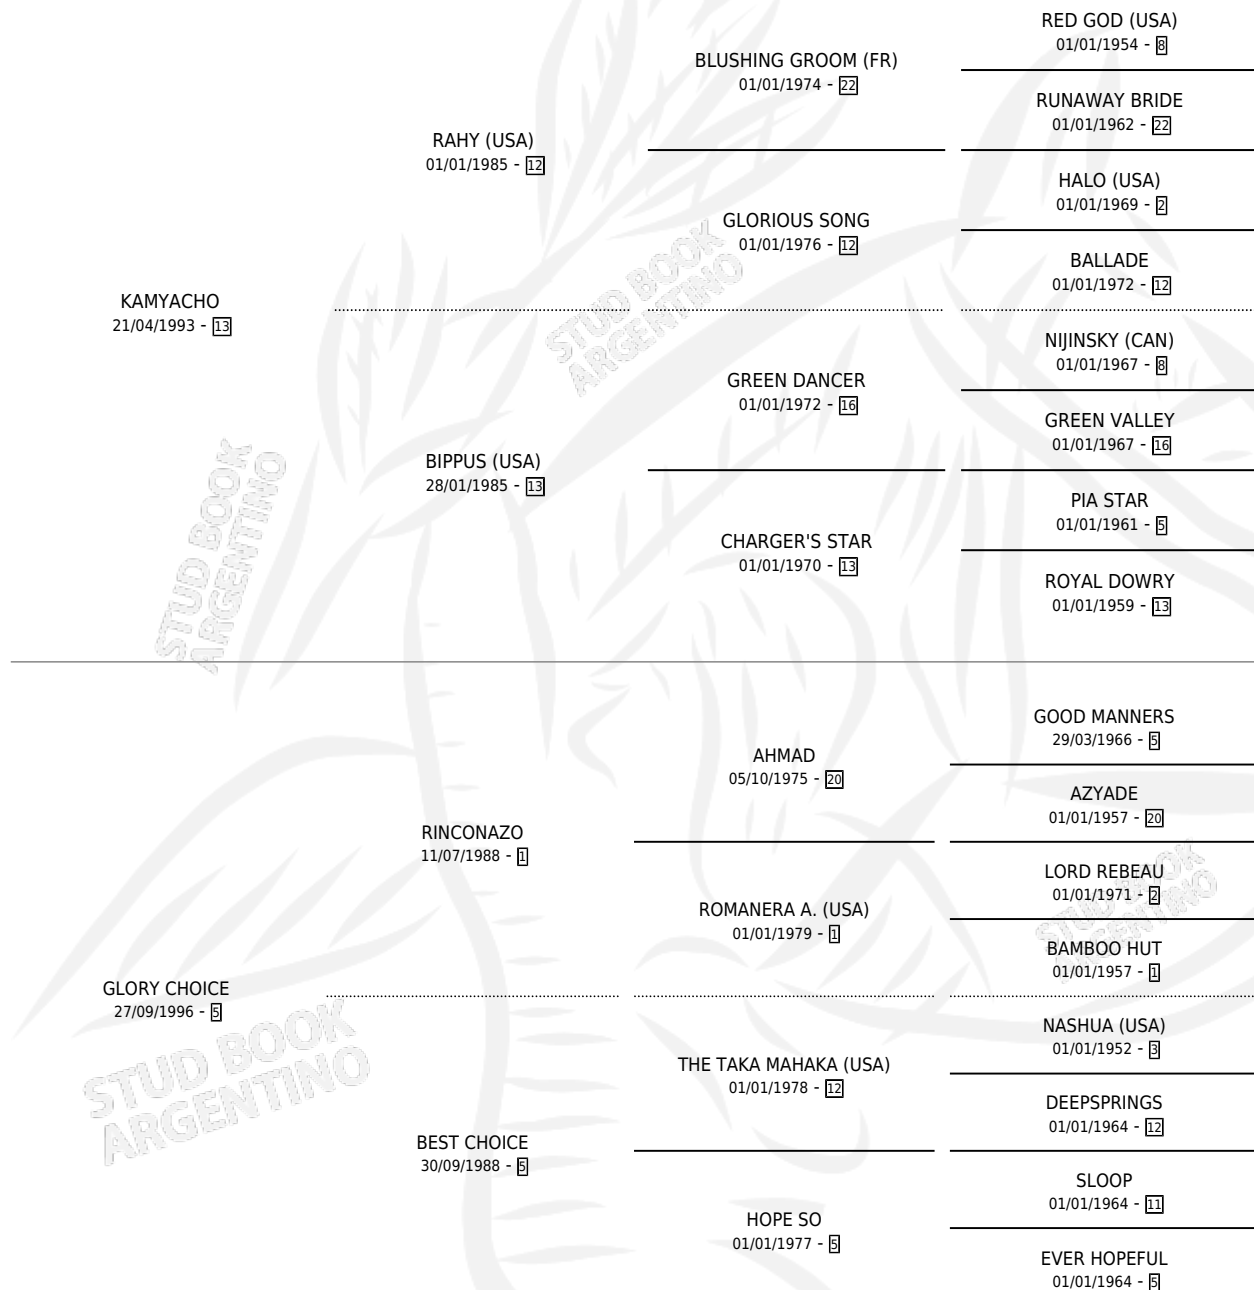

KAMY STANDAR

por KAMYACHO y GLORY CHOICE por RINCONAZO

Argentina · Macho · Alazan · SP · 10/08/2006
Familia 5-h · Volumen 39

ESTADO

TIPIFICACIÓN SANGUÍNEA	X
TIPIFICACIÓN POR ADN	✓
PASAPORTE	X
IDENTIFICACIÓN POR MICROCHIP	X
REPRODUCTOR	X

Lugar de nacimiento: El Entrerriano

Criador: El Entrerriano

PEDIGREE

CAMPAÑA

Solo carreras oficiales de Argentina

POR EDAD

EDAD	CC	1°	2°	3°	4°	5°	NP	CLC	CLG	CLCG1	CLGG1	IMPORTE	GANANCIA / CC
2 AÑOS	2	0	0	0	1	0	1	0	0	0	0	\$3,200	\$1,600
3 AÑOS	3	0	0	0	0	1	2	0	0	0	0	\$1,250	\$417
4 AÑOS	12	2	2	3	1	1	3	0	0	0	0	\$95,900	\$7,992
5 AÑOS	2	0	0	0	0	1	1	0	0	0	0	\$2,000	\$1,000
6 AÑOS	1	0	0	0	0	1	0	0	0	0	0	\$1,720	\$1,720
TOTALES	20	2	2	3	2	4	7	0	0	0	0	\$104,070	\$5,204
%		10.0%	10.0%	15.0%	10.0%	20.0%	35.0%	0.0%	0.0%	0.0%	0.0%		

Ganador de 2 carreras en San Isidro - \$104,070, a los 4 años.

POR DISTANCIA

HIPODROMO	CC	1°	2°	3°	4°	5°	NP	CLC	CLG	CLCG1	CLGG1	IMPORTE
LA PLATA	2	0	0	0	0	1	1	0	0	0	0	\$1,720
1300 MTS	2	0	0	0	0	1	1	0	0	0	0	\$1,720
SAN ISIDRO	16	2	2	3	2	3	4	0	0	0	0	\$102,350
1200 MTS	12	1	2	2	2	2	3	0	0	0	0	\$65,350
1100 MTS	3	1	0	0	0	1	1	0	0	0	0	\$32,000
1400 MTS	1	0	0	1	0	0	0	0	0	0	0	\$5,000
PALERMO	2	0	0	0	0	0	2	0	0	0	0	\$0
1200 MTS	2	0	0	0	0	0	2	0	0	0	0	\$0