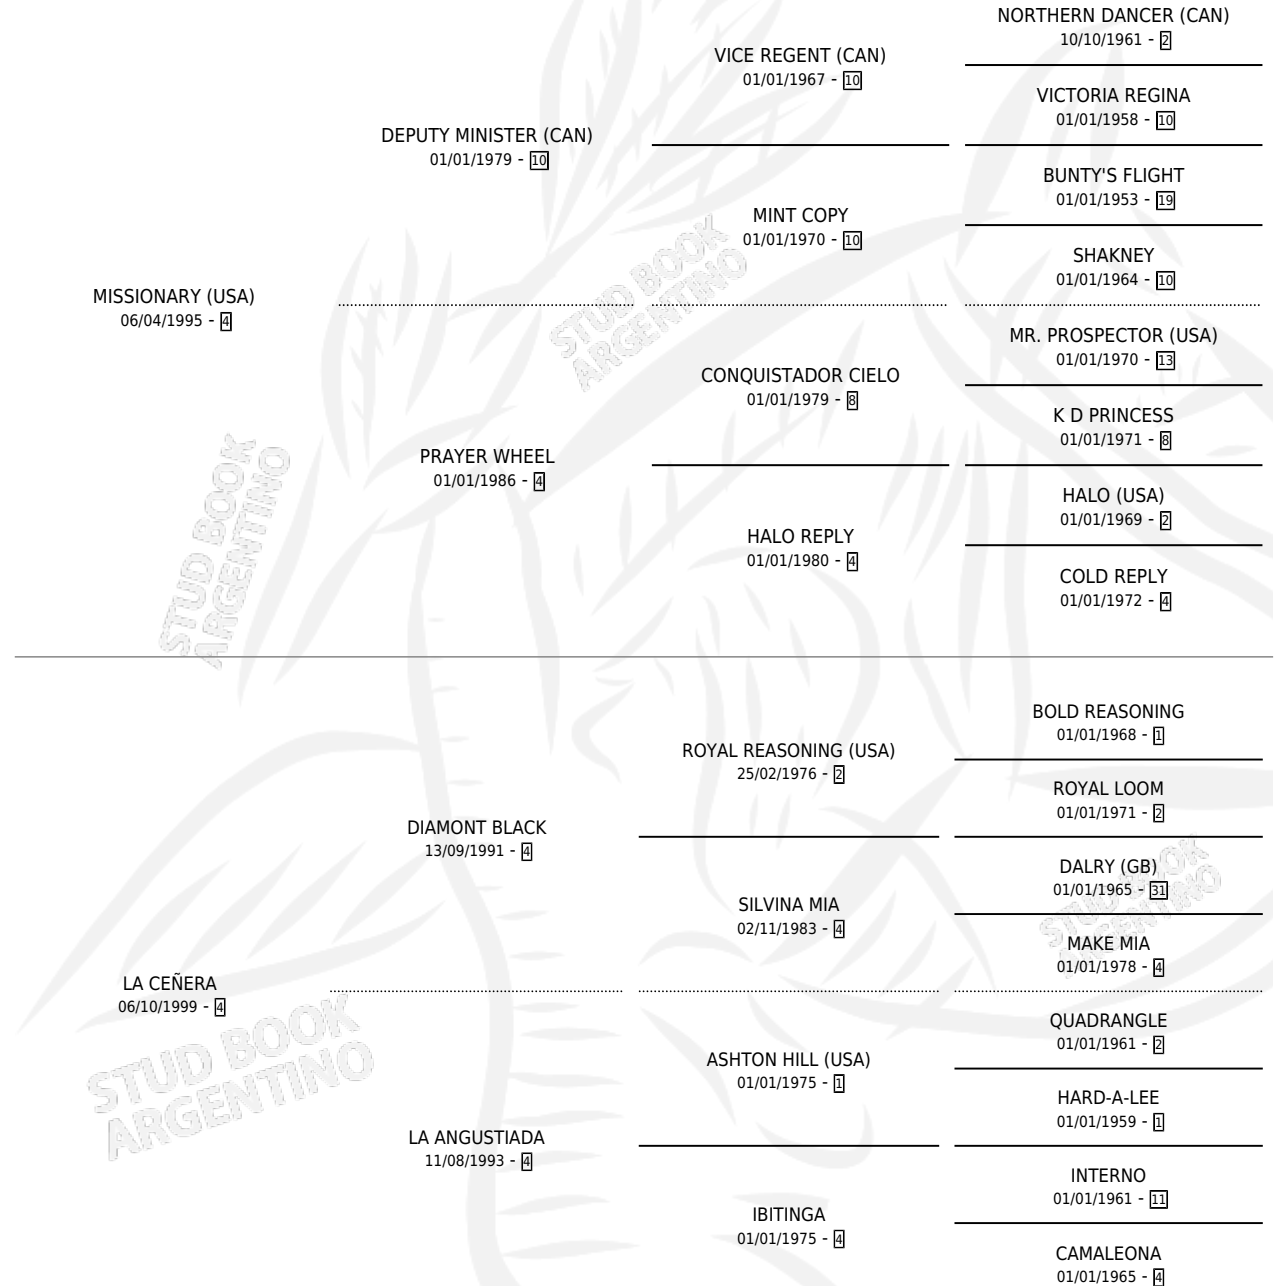

SIMPATICA FAUSTINA

por MISSIONARY (USA) y LA CEÑERA por DIAMONT BLACK

Argentina · Hembra · Zaino · SP · 18/08/2006
Familia 4-b · Volumen 39

ESTADO

TIPIFICACIÓN SANGUÍNEA	X
TIPIFICACIÓN POR ADN	✓
PASAPORTE	X
IDENTIFICACIÓN POR MICROCHIP	X
REPRODUCTOR	✓

Lugar de nacimiento: Euzkadi
Criador: Amigo Graciano Roberto

~

HIJOS

	MACHOS	HEMBRAS
9 NACIERON	3	6
4 CORRIERON	1	3
1 GANARON	0	1
0 GANADORES CL	0 GANADORES GR	0 GANADORES G1

PEDIGREE

CAMPAÑA

Solo carreras oficiales de Argentina

Ganadora de 2 carreras en Palermo y La Plata - \$86,920, a los 3 y 4 años.

POR DISTANCIA

HIPODROMO	CC	1°	2°	3°	4°	5°	NP	CLC	CLG	CLCG1	CLGG1	IMPORTE
LA PLATA	14	1	0	1	4	2	6	0	0	0	0	\$47,420
1100 MTS	5	0	0	0	1	1	3	0	0	0	0	\$5,310
1000 MTS	8	1	0	1	3	1	2	0	0	0	0	\$42,110
1200 MTS	1	0	0	0	0	0	1	0	0	0	0	\$0
SAN ISIDRO	1	0	0	0	1	0	0	0	0	0	0	\$2,300
1200 MTS	1	0	0	0	1	0	0	0	0	0	0	\$2,300
PALERMO	6	1	1	1	1	0	2	0	0	0	0	\$37,200
1000 MTS	6	1	1	1	1	0	2	0	0	0	0	\$37,200