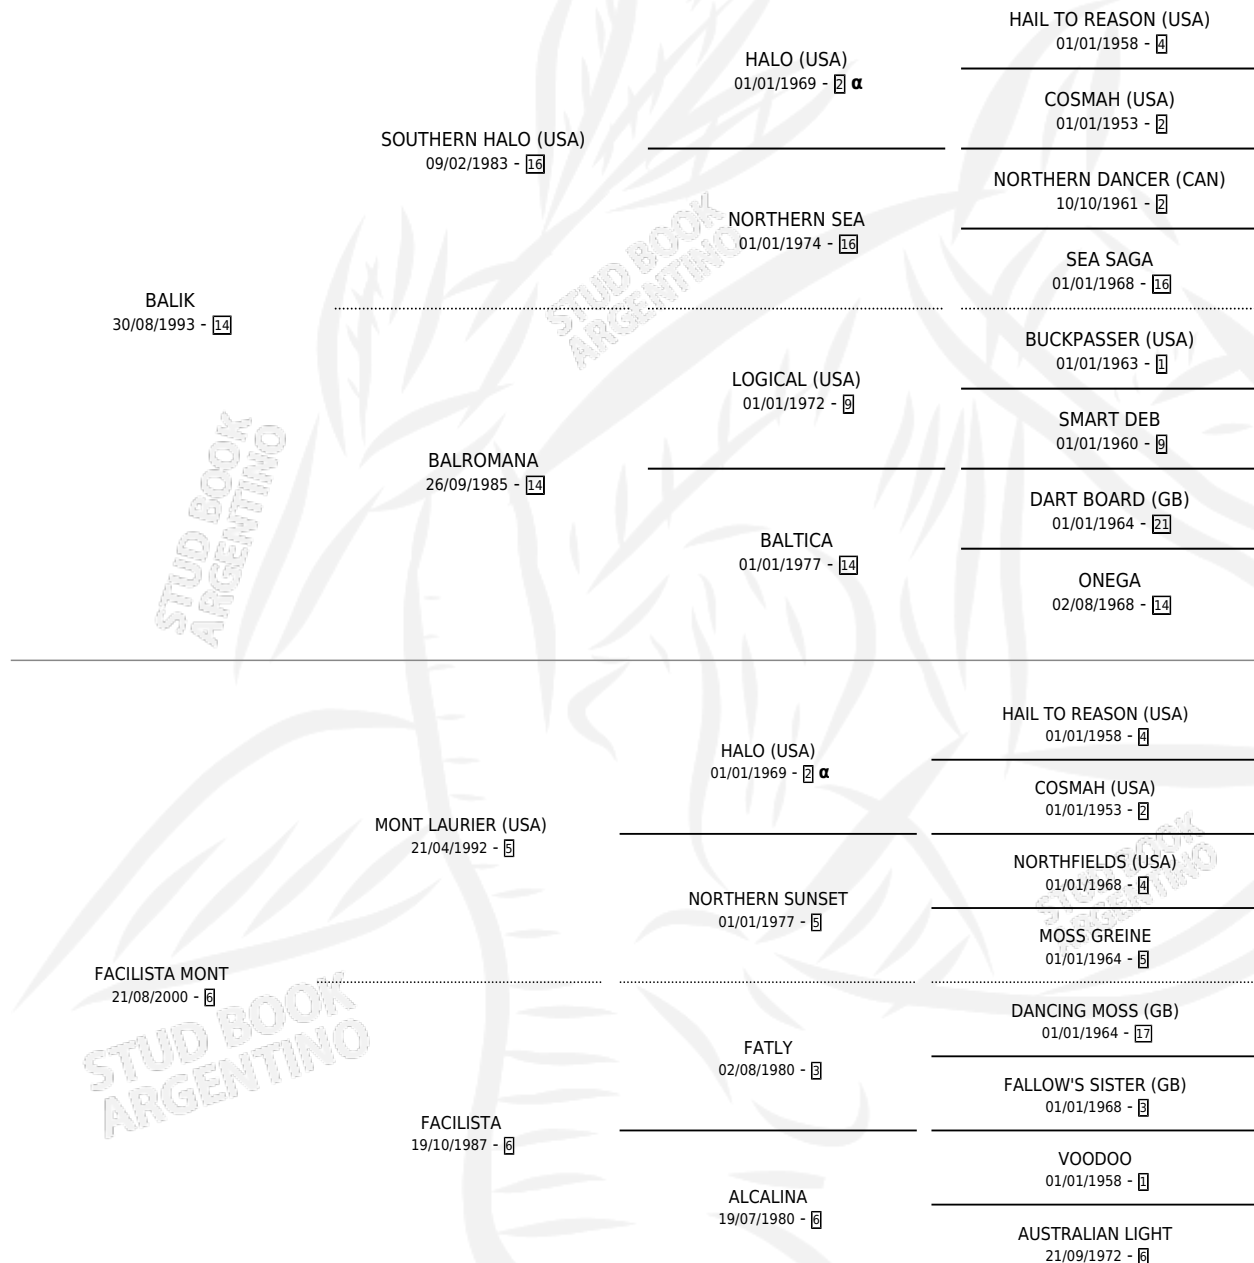

DOMINIC BAL

por **BALIK** y **FACILISTA MONT** por **MONT LAURIER (USA)**

Argentina · Hembra · Alazan · SP · 22/08/2006
Familia 6-e · Volumen 39

ESTADO

TIPIFICACIÓN SANGUÍNEA	X
TIPIFICACIÓN POR ADN	✓
PASAPORTE	✓
IDENTIFICACIÓN POR MICROCHIP	X
REPRODUCTOR	X

Lugar de nacimiento: Dilu

Criador: M & M

PEDIGREE

INBREEDING : α

CAMPAÑA

Solo carreras oficiales de Argentina

POR EDAD

EDAD	CC	1°	2°	3°	4°	5°	NP	CLC	CLG	CLCG1	CLGG1	IMPORTE	GANANCIA / CC
5 AÑOS	1	0	0	0	0	0	1	0	0	0	0	\$0	\$0
6 AÑOS	13	2	0	1	2	0	8	0	0	0	0	\$46,500	\$3,577
7 AÑOS	1	0	0	0	0	0	1	0	0	0	0	\$0	\$0
TOTALES	15	2	0	1	2	0	10	0	0	0	0	\$46,500	\$3,100
%		13.3%	0.0%	6.7%	13.3%	0.0%	66.7%	0.0%	0.0%	0.0%	0.0%		

Ganadora de 2 carreras en Rosario - \$46,500, a los 6 años.

POR DISTANCIA

HIPODROMO	CC	1°	2°	3°	4°	5°	NP	CLC	CLG	CLCG1	CLGG1	IMPORTE
ROSARIO	14	2	0	1	2	0	9	0	0	0	0	\$46,500
1100 MTS	3	0	0	0	0	0	3	0	0	0	0	\$0
1200 MTS	3	2	0	0	0	0	1	0	0	0	0	\$41,500
1000 MTS	7	0	0	1	2	0	4	0	0	0	0	\$5,000
1300 MTS	1	0	0	0	0	0	1	0	0	0	0	\$0
SAN ISIDRO	1	0	0	0	0	0	1	0	0	0	0	\$0
1200 MTS	1	0	0	0	0	0	1	0	0	0	0	\$0