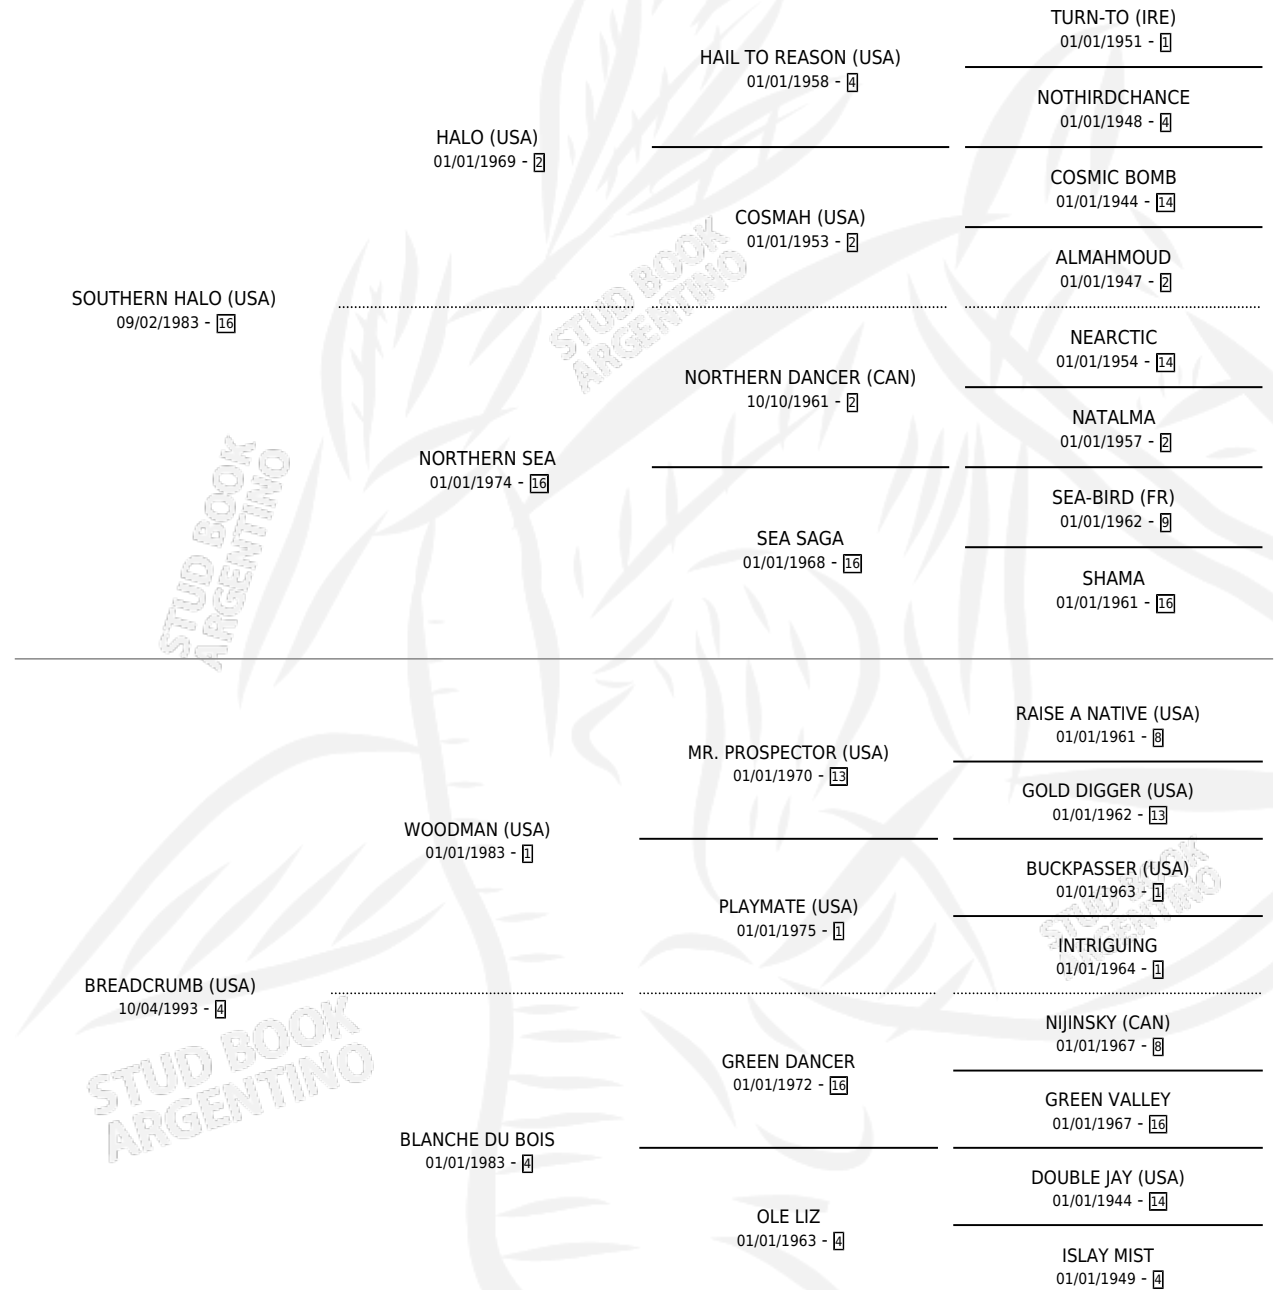

PERCUSSIONIST

por SOUTHERN HALO (USA) y BREADCRUMB (USA) por
WOODMAN (USA)

Argentina · Macho · Zaino · SP · 28/08/2006
Familia 4-m · Volumen 39

ESTADO

TIPIFICACIÓN SANGUÍNEA	X
TIPIFICACIÓN POR ADN	✓
PASAPORTE	X
IDENTIFICACIÓN POR MICROCHIP	X
REPRODUCTOR	X

Lugar de nacimiento: Don Arcangel

Criador: Don Arcangel

PEDIGREE

EXPORTACIÓN / IMPORTACIÓN

FECHA	MOVIMIENTO	PAÍS
12/03/2009	EXPORTADO	EMIRATOS ARABES UNIDOS

~

CAMPAÑA

Solo carreras oficiales de Argentina