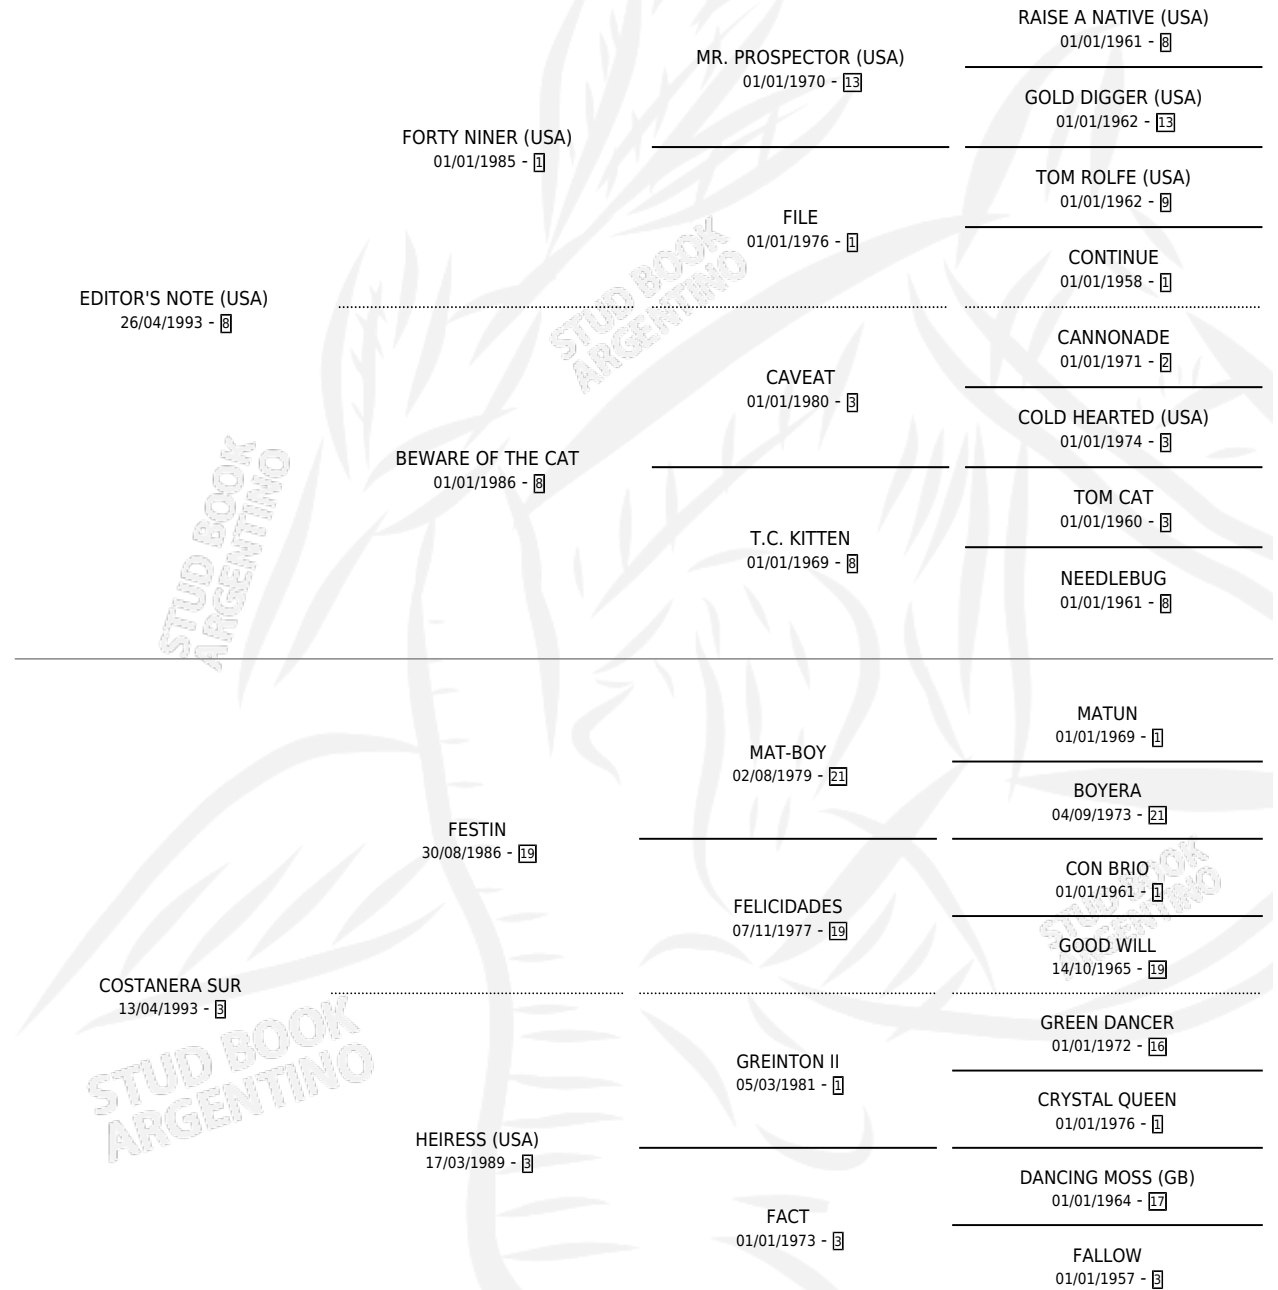

ME PIANTO

por EDITOR'S NOTE (USA) y COSTANERA SUR por FESTIN

Argentina · Macho · Zaino · SP · 27/08/2006
Familia 3-i · Volumen 39

ESTADO

TIPIFICACIÓN SANGUÍNEA	X
TIPIFICACIÓN POR ADN	✓
PASAPORTE	X
IDENTIFICACIÓN POR MICROCHIP	X
REPRODUCTOR	X

Lugar de nacimiento: Don Arcangel

Criador: Don Arcangel

PEDIGREE

CAMPAÑA

Solo carreras oficiales de Argentina

POR EDAD

EDAD	CC	1°	2°	3°	4°	5°	NP	CLC	CLG	CLCG1	CLGG1	IMPORTE	GANANCIA / CC
2 AÑOS	1	0	0	0	0	0	1	0	0	0	0	\$0	\$0
3 AÑOS	1	0	0	0	0	0	1	0	0	0	0	\$0	\$0
TOTALES	2	0	0	0	0	0	2	0	0	0	0	\$0	\$0
%		0.0%	0.0%	0.0%	0.0%	0.0%	100%	0.0%	0.0%	0.0%	0.0%		