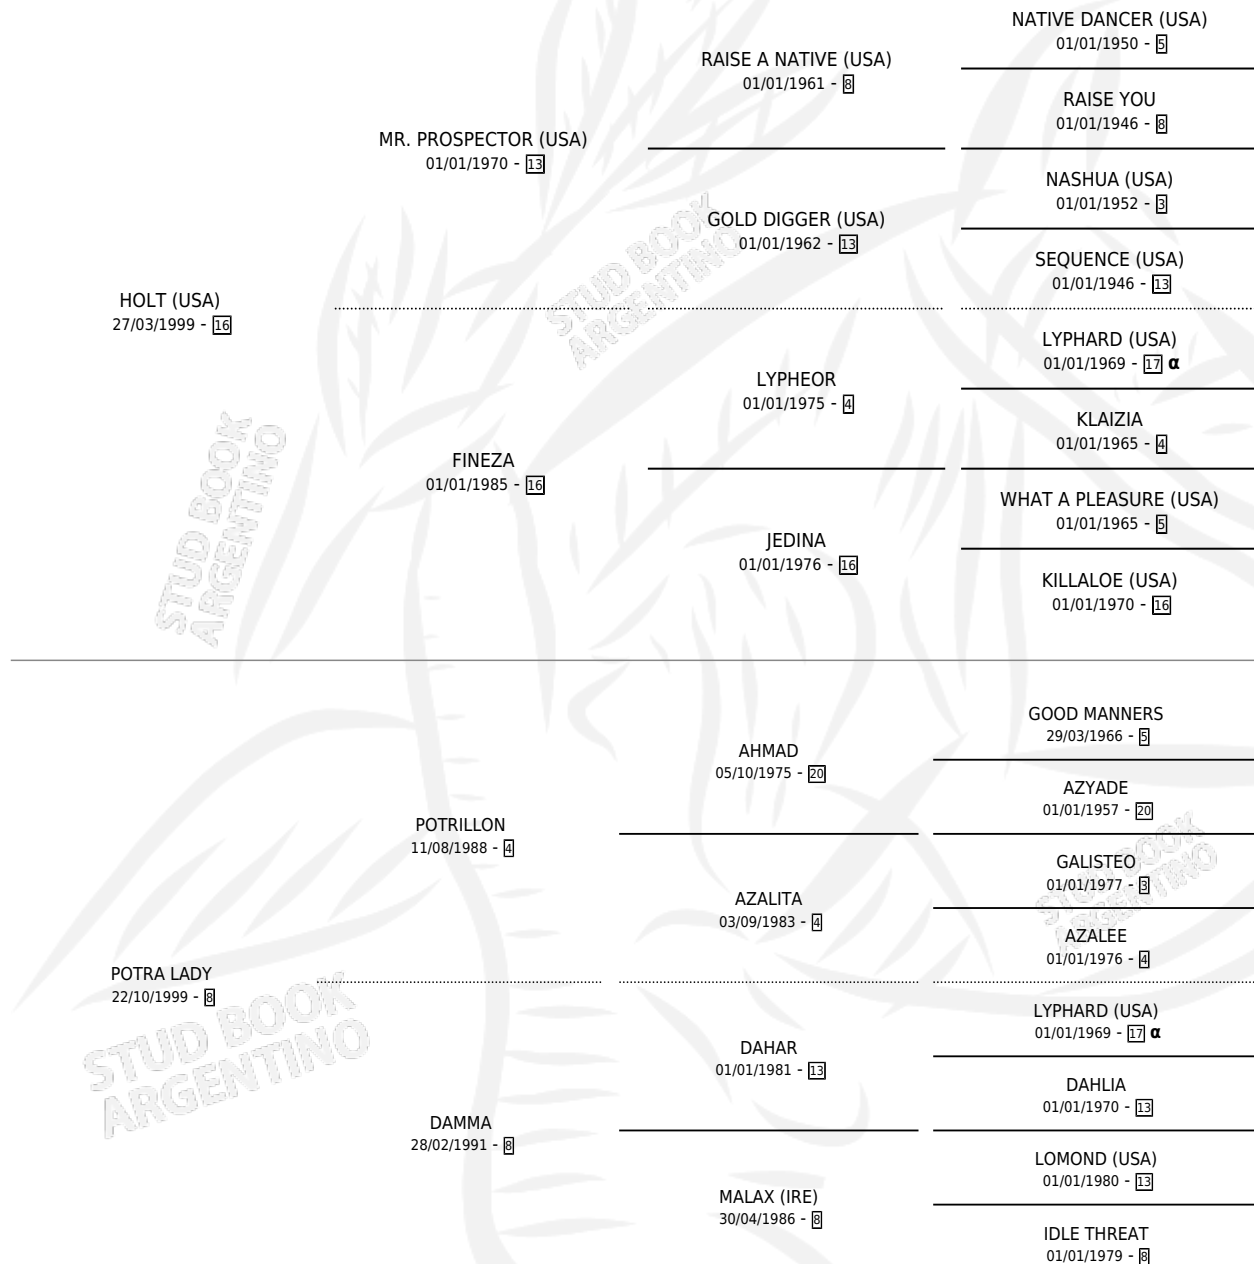

LADY HOLT

por HOLT (USA) y POTRA LADY por POTRILLON

Argentina · Hembra · Zaino · SP · 05/08/2006
Familia 8-f · Volumen 39

ESTADO

TIPIFICACIÓN SANGUÍNEA	X
TIPIFICACIÓN POR ADN	✓
PASAPORTE	✓
IDENTIFICACIÓN POR MICROCHIP	X
REPRODUCTOR	X

Lugar de nacimiento: El Faruk

Criador: El Faruk

PEDIGREE

INBREEDING : α

LADY HOLT

Datos oficiales del Stud Book Argentino

Documento generado el 12/05/2026

studbook.org.ar