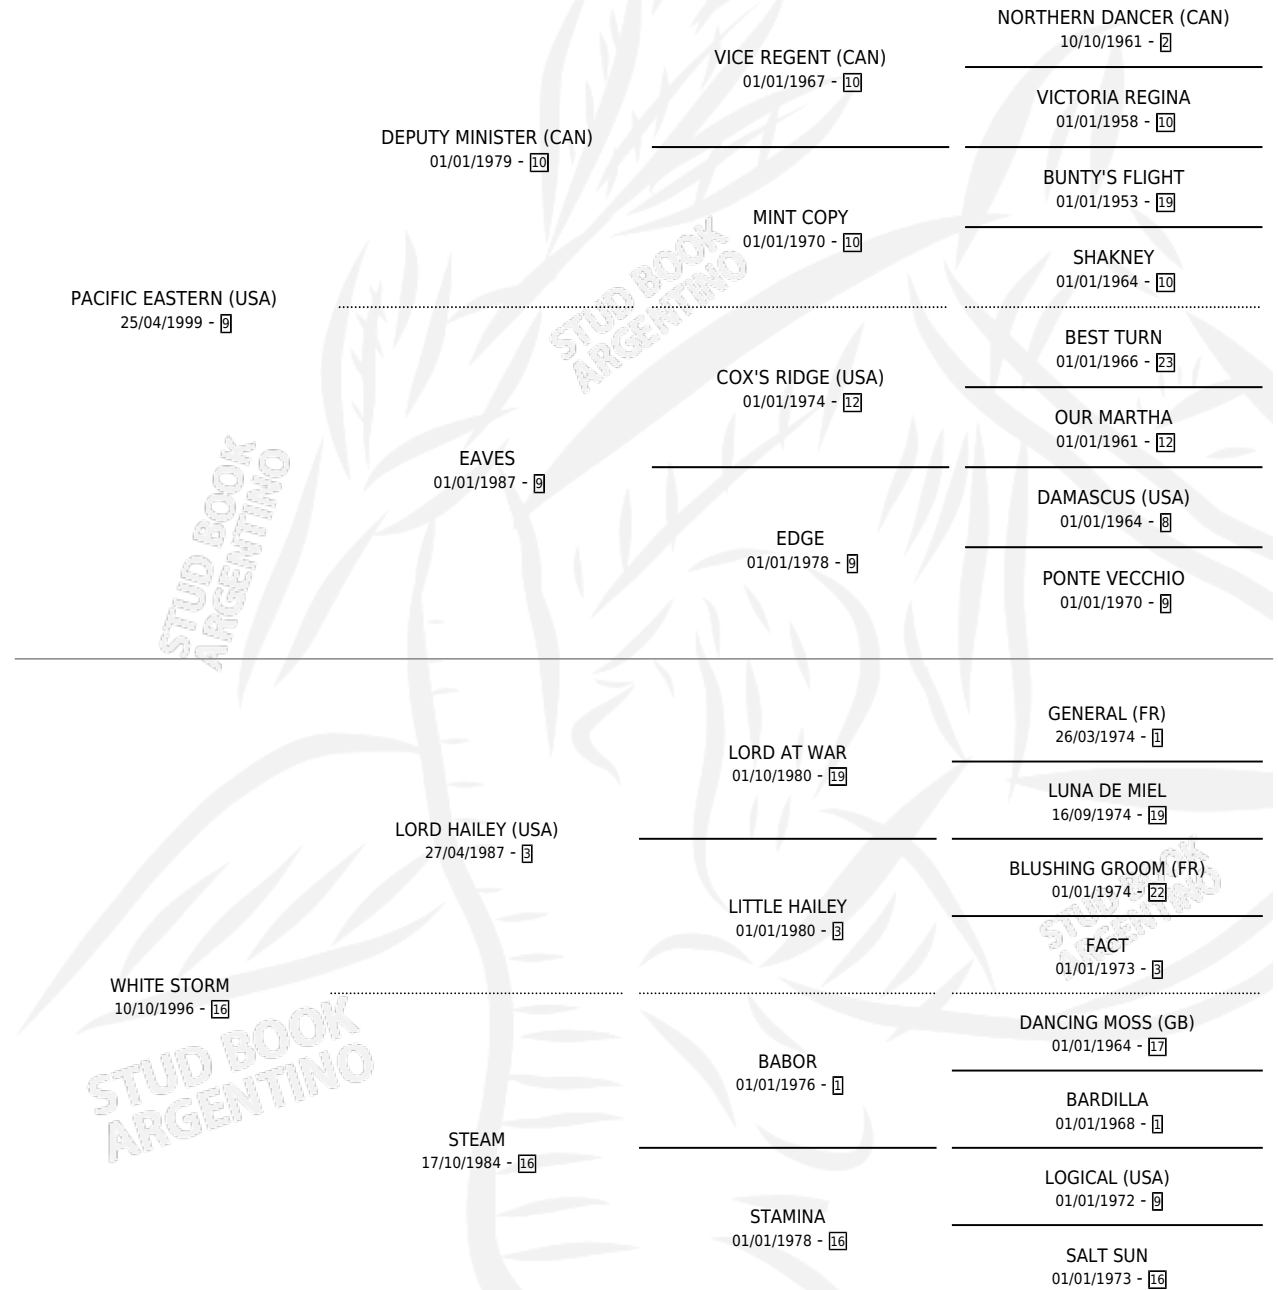

PACIF MAGO

por PACIFIC EASTERN (USA) y WHITE STORM por LORD HAILEY (USA)

Argentina · Macho · Zaino · SP · 04/08/2006
Familia 16-e · Volumen 39

ESTADO

TIPIFICACIÓN SANGUÍNEA	X
TIPIFICACIÓN POR ADN	✓
PASAPORTE	X
IDENTIFICACIÓN POR MICROCHIP	X
REPRODUCTOR	X

Lugar de nacimiento: Loma Linda
Criador: Sin dato

PEDIGREE

PACIF MAGO

Datos oficiales del Stud Book Argentino

Documento generado el 05/05/2026

studbook.org.ar