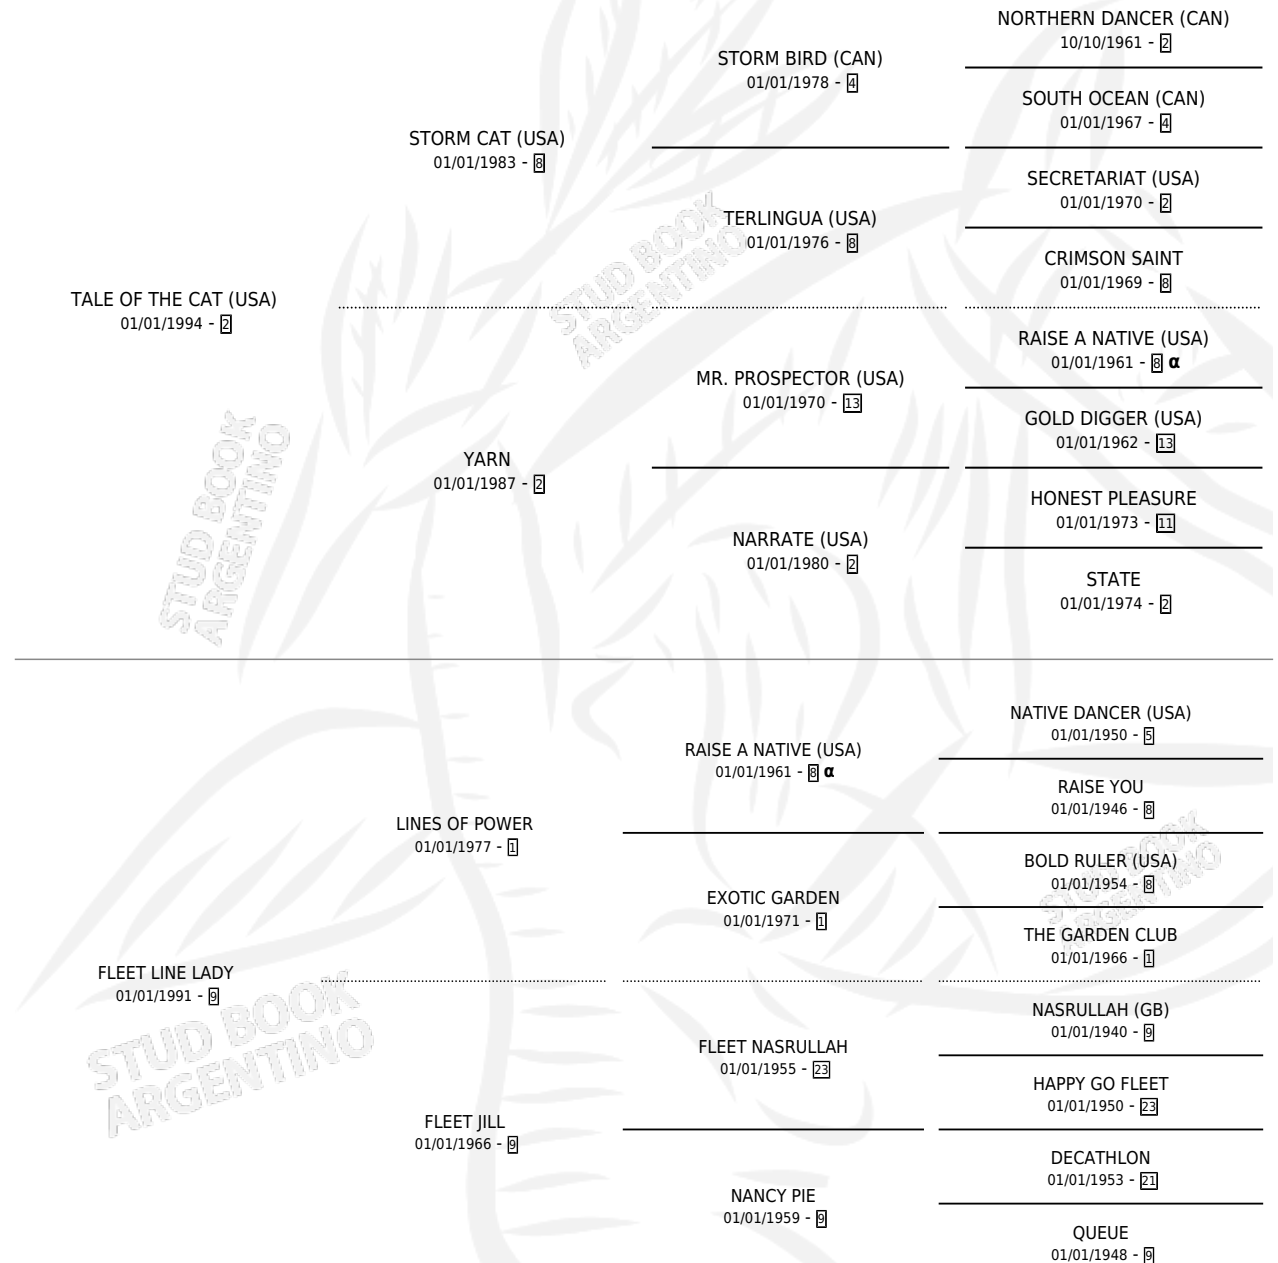

MISS TALE CAT (USA)

por TALE OF THE CAT (USA) y FLEET LINE LADY por
LINES OF POWER

Estados Unidos · Hembra · Zaino Doradillo · SP ·
01/04/2000
Familia 9-f · Volumen web

ESTADO

TIPIFICACIÓN SANGUÍNEA	✓
TIPIFICACIÓN POR ADN	✓
PASAPORTE	X
IDENTIFICACIÓN POR MICROCHIP	X
REPRODUCTOR	✓

Lugar de nacimiento: Estados Unidos

Criador: Extranjero

~

HIJOS

	MACHOS	HEMBRAS
3 NACIERON	1	2
3 CORRIERON	1	2
2 GANARON	1	1

0	0	0
GANADORES CL	GANADORES GR	GANADORES G1

PEDIGREE

INBREEDING : α

EXPORTACIÓN / IMPORTACIÓN

FECHA	MOVIMIENTO	PAÍS
05/10/2005	IMPORTADO	ESTADOS UNIDOS

~

SERVICIOS

Servicios **4** / Nacimientos **3** / Efectividad **75.00%**

PADRILLO	PRODUCTO	CRIADOR	1ER SERVICIO	ÚLTIMO SERVICIO
EL EXPRESIVO	∅		20/08/2010	20/08/2010
ALASSAAM (GB)	NINOTCHKA (H Z, 09/08/2010)	MAUTALEN CARLOS ALFREDO	29/08/2009	29/08/2009
ALASSAAM (GB)	JURANZON (M Z, 18/08/2009)	MAUTALEN CARLOS ALFREDO	25/08/2008	15/09/2008
HUSSON	MADAME HUSS (H Z, 11/08/2008)	MAUTALEN CARLOS ALFREDO	10/09/2007	10/09/2007