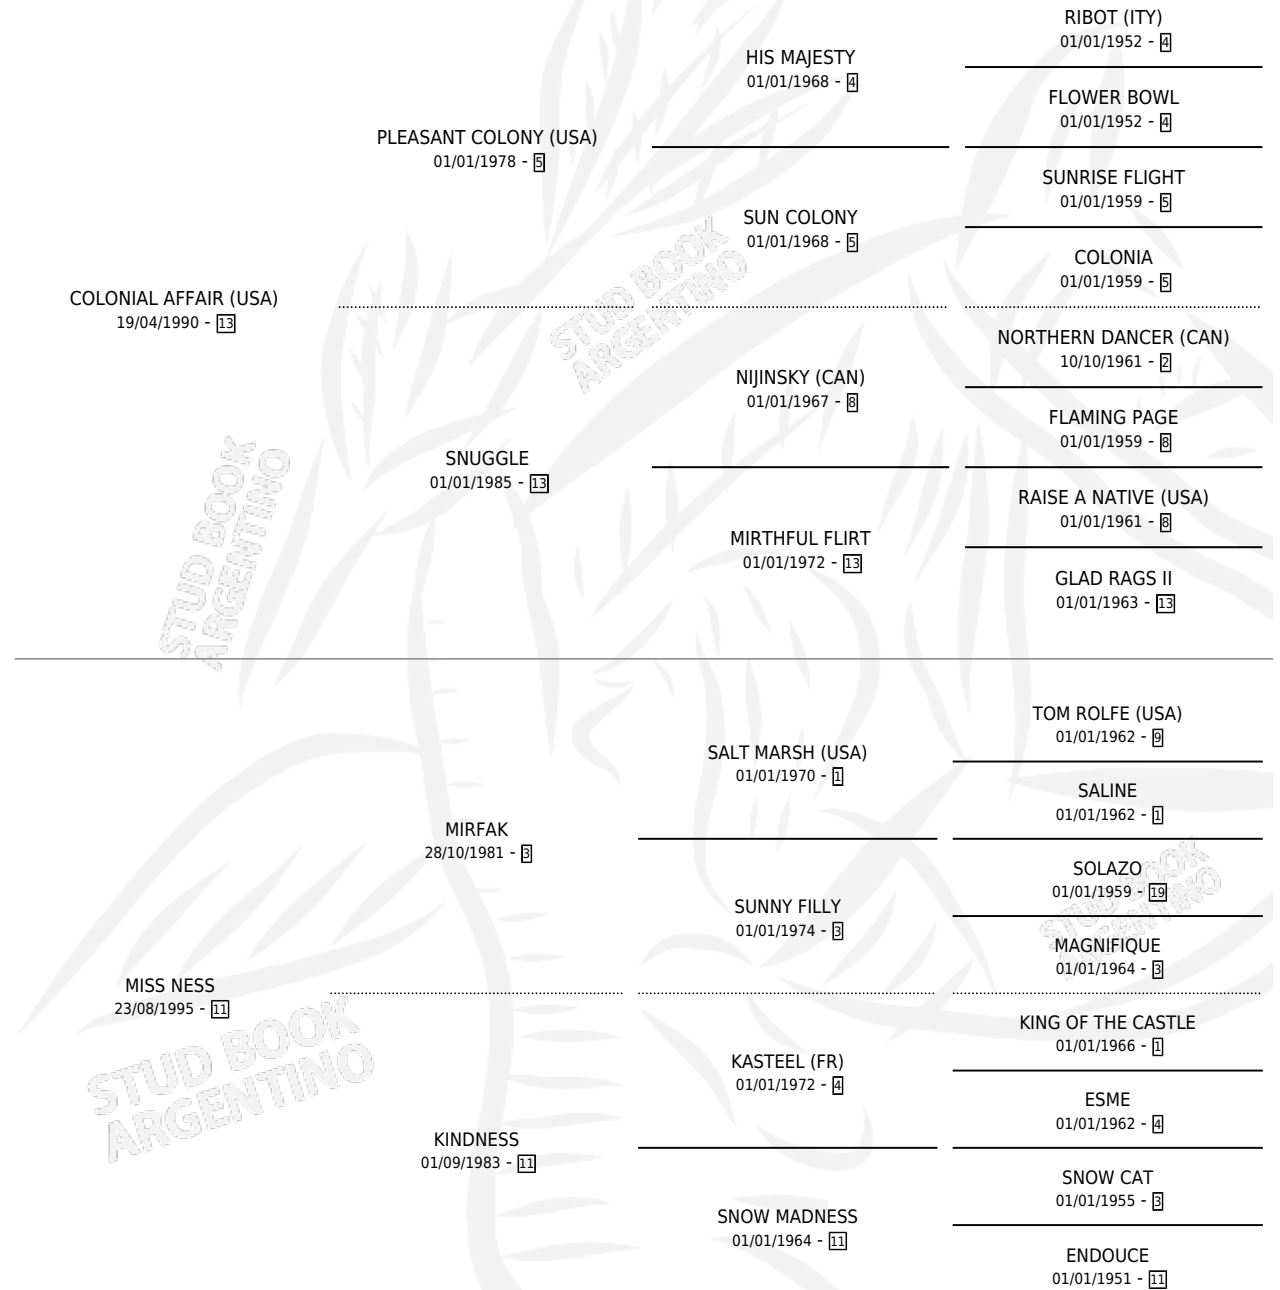

MI AFAN

por COLONIAL AFFAIR (USA) y MISS NESS por MIRFAK

Argentina · Macho · Zaino Doradillo · SP · 21/08/2006
Familia 11-c · Volumen 39

ESTADO

TIPIFICACIÓN SANGUÍNEA	X
TIPIFICACIÓN POR ADN	✓
PASAPORTE	X
IDENTIFICACIÓN POR MICROCHIP	X
REPRODUCTOR	X

Lugar de nacimiento: Don Santiago

Criador: Don Santiago

PEDIGREE

CAMPAÑA

Solo carreras oficiales de Argentina

POR EDAD

EDAD	CC	1°	2°	3°	4°	5°	NP	CLC	CLG	CLCG1	CLGG1	IMPORTE	GANANCIA / CC
4 AÑOS	2	0	0	0	0	1	1	0	0	0	0	\$2,120	\$1,060
5 AÑOS	12	2	0	1	0	4	5	0	0	0	0	\$60,510	\$5,043
6 AÑOS	2	0	0	0	0	0	2	0	0	0	0	\$0	\$0
TOTALES	16	2	0	1	0	5	8	0	0	0	0	\$62,630	\$3,914
%		12.5%	0.0%	6.3%	0.0%	31.3%	50.0%	0.0%	0.0%	0.0%	0.0%		

Ganador de 2 carreras en San Isidro y La Plata - \$62,630, a los 5 años.

POR DISTANCIA

HIPODROMO	CC	1°	2°	3°	4°	5°	NP	CLC	CLG	CLCG1	CLGG1	IMPORTE
SAN ISIDRO	7	1	0	1	0	0	4	0	0	0	0	\$31,150
1400 MTS	1	0	0	0	0	0	0	0	0	0	0	\$0
1200 MTS	5	1	0	1	0	0	3	0	0	0	0	\$29,400
1100 MTS	1	0	0	0	0	0	1	0	0	0	0	\$1,750
LA PLATA	9	1	0	0	0	5	3	0	0	0	0	\$31,480
1200 MTS	4	1	0	0	0	2	1	0	0	0	0	\$25,920
1300 MTS	2	0	0	0	0	1	1	0	0	0	0	\$1,720
1000 MTS	2	0	0	0	0	2	0	0	0	0	0	\$3,840
1100 MTS	1	0	0	0	0	0	1	0	0	0	0	\$0