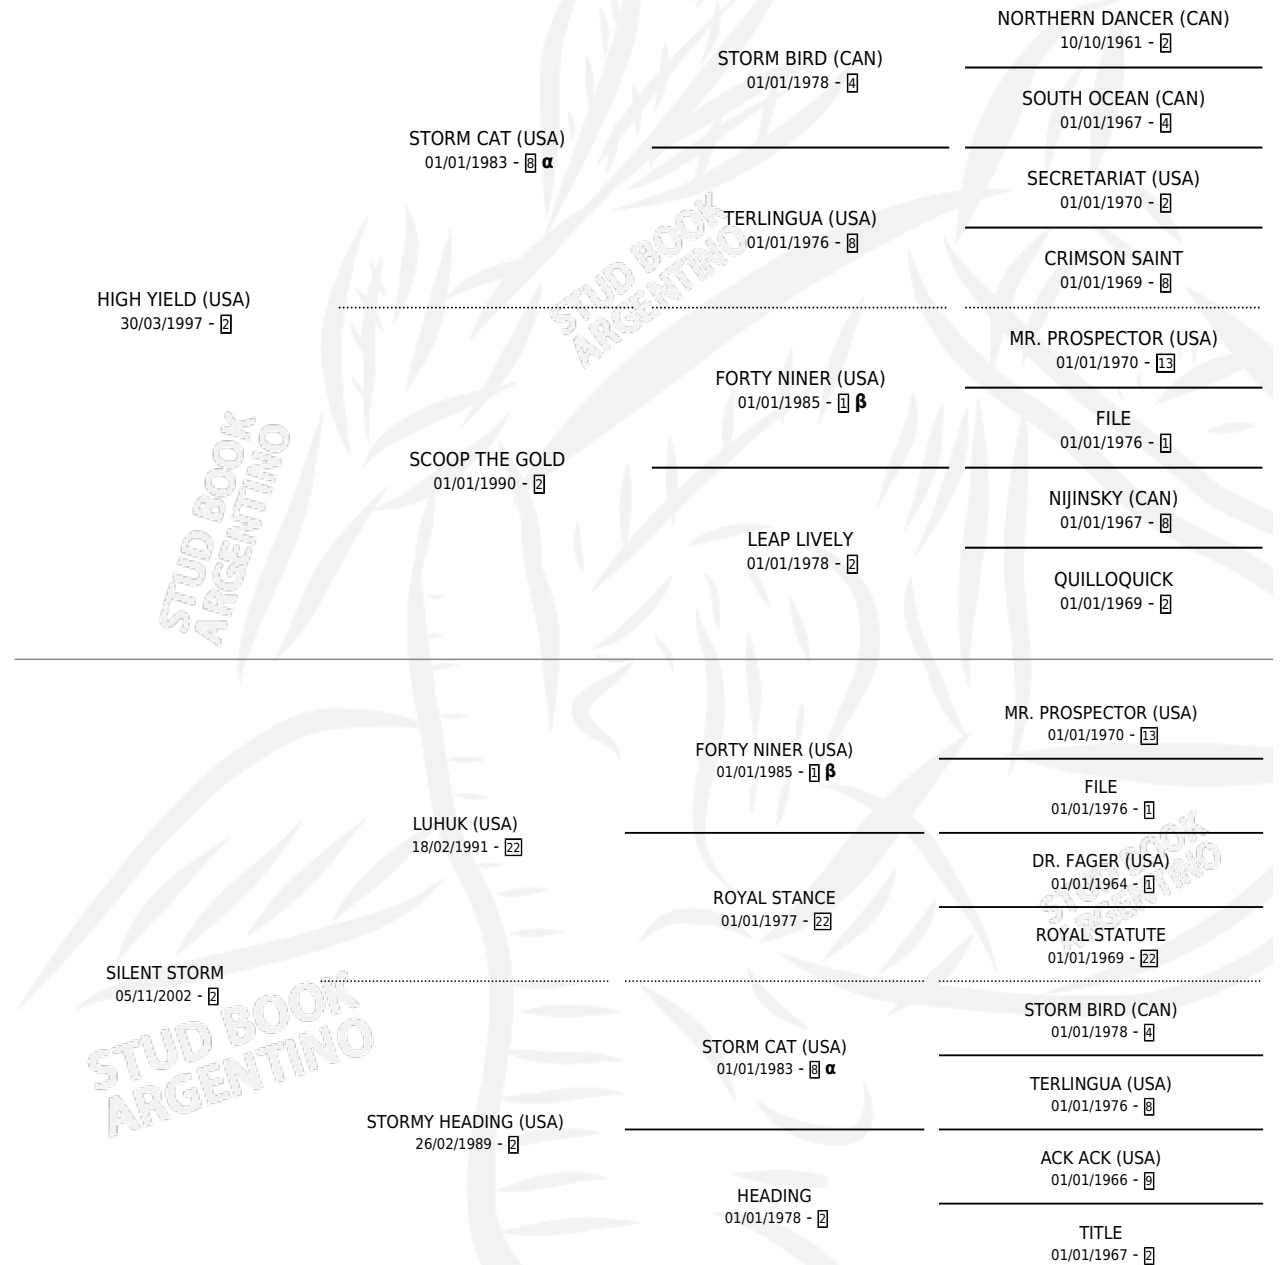

## ESTADO

TIPIFICACIÓN SANGUÍNEA	X
TIPIFICACIÓN POR ADN	✓
PASAPORTE	X
IDENTIFICACIÓN POR MICROCHIP	X
REPRODUCTOR	X

**Lugar de nacimiento:** La Quebrada

**Criador:** La Quebrada

## PEDIGREE

INBREEDING :  $\alpha, \beta$