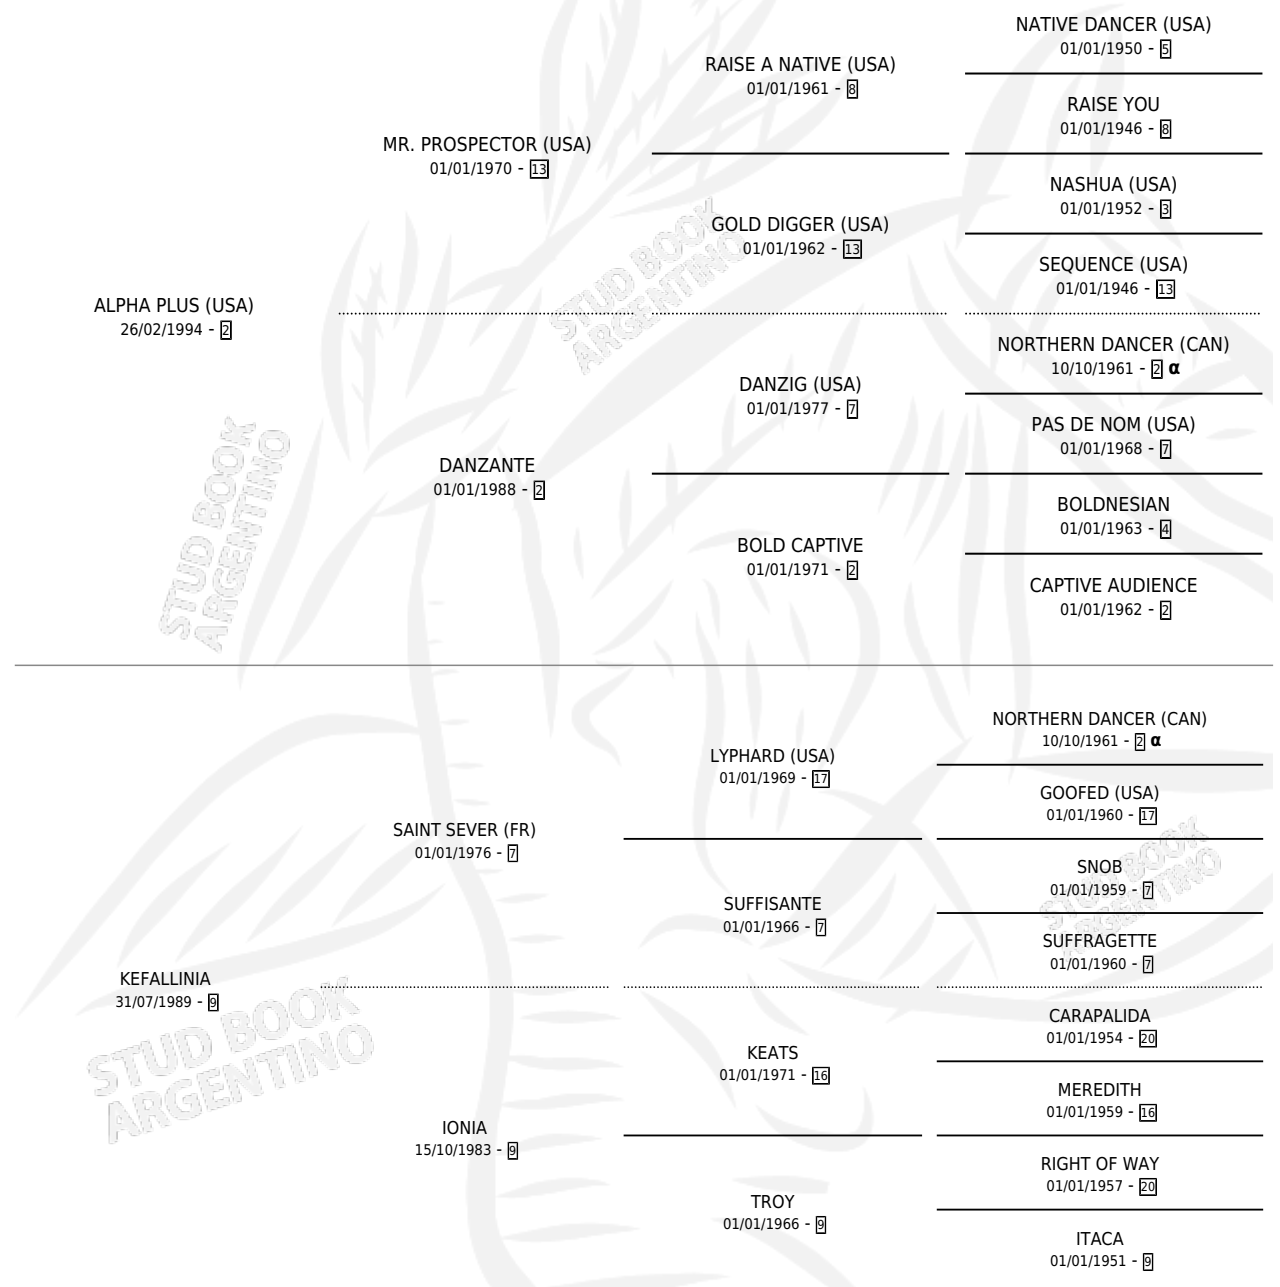

SAMUELSON

por **ALPHA PLUS (USA)** y **KEFALLINIA** por **SAINT SEVER (FR)**

Argentina · Macho · Zaino · SP · 11/08/2006
Familia 9-g · Volumen 39

ESTADO

TIPIFICACIÓN SANGUÍNEA	X
TIPIFICACIÓN POR ADN	✓
PASAPORTE	X
IDENTIFICACIÓN POR MICROCHIP	X
REPRODUCTOR	X

Lugar de nacimiento: La Quebrada
Criador: Viejo Tombo

PEDIGREE

INBREEDING : α

CAMPAÑA

Solo carreras oficiales de Argentina

POR EDAD

EDAD	CC	1°	2°	3°	4°	5°	NP	CLC	CLG	CLCG1	CLGG1	IMPORTE	GANANCIA / CC
3 AÑOS	3	0	0	0	0	0	3	0	0	0	0	\$0	\$0
4 AÑOS	1	0	0	0	0	1	0	0	0	0	0	\$1,200	\$1,200
5 AÑOS	6	1	0	0	1	0	4	0	0	0	0	\$23,100	\$3,850
TOTALES	10	1	0	0	1	1	7	0	0	0	0	\$24,300	\$2,430
%		10.0%	0.0%	0.0%	10.0%	10.0%	70.0%	0.0%	0.0%	0.0%	0.0%		

Ganador en La Plata - \$24,300, a los 5 años.

POR DISTANCIA

HIPODROMO	CC	1°	2°	3°	4°	5°	NP	CLC	CLG	CLCG1	CLGG1	IMPORTE
LA PLATA	2	1	0	0	0	0	1	0	0	0	0	\$21,500
1200 MTS	2	1	0	0	0	0	1	0	0	0	0	\$21,500
SAN ISIDRO	3	0	0	0	1	0	2	0	0	0	0	\$1,600
1200 MTS	3	0	0	0	1	0	2	0	0	0	0	\$1,600
PALERMO	5	0	0	0	0	1	4	0	0	0	0	\$1,200
1200 MTS	5	0	0	0	0	1	4	0	0	0	0	\$1,200