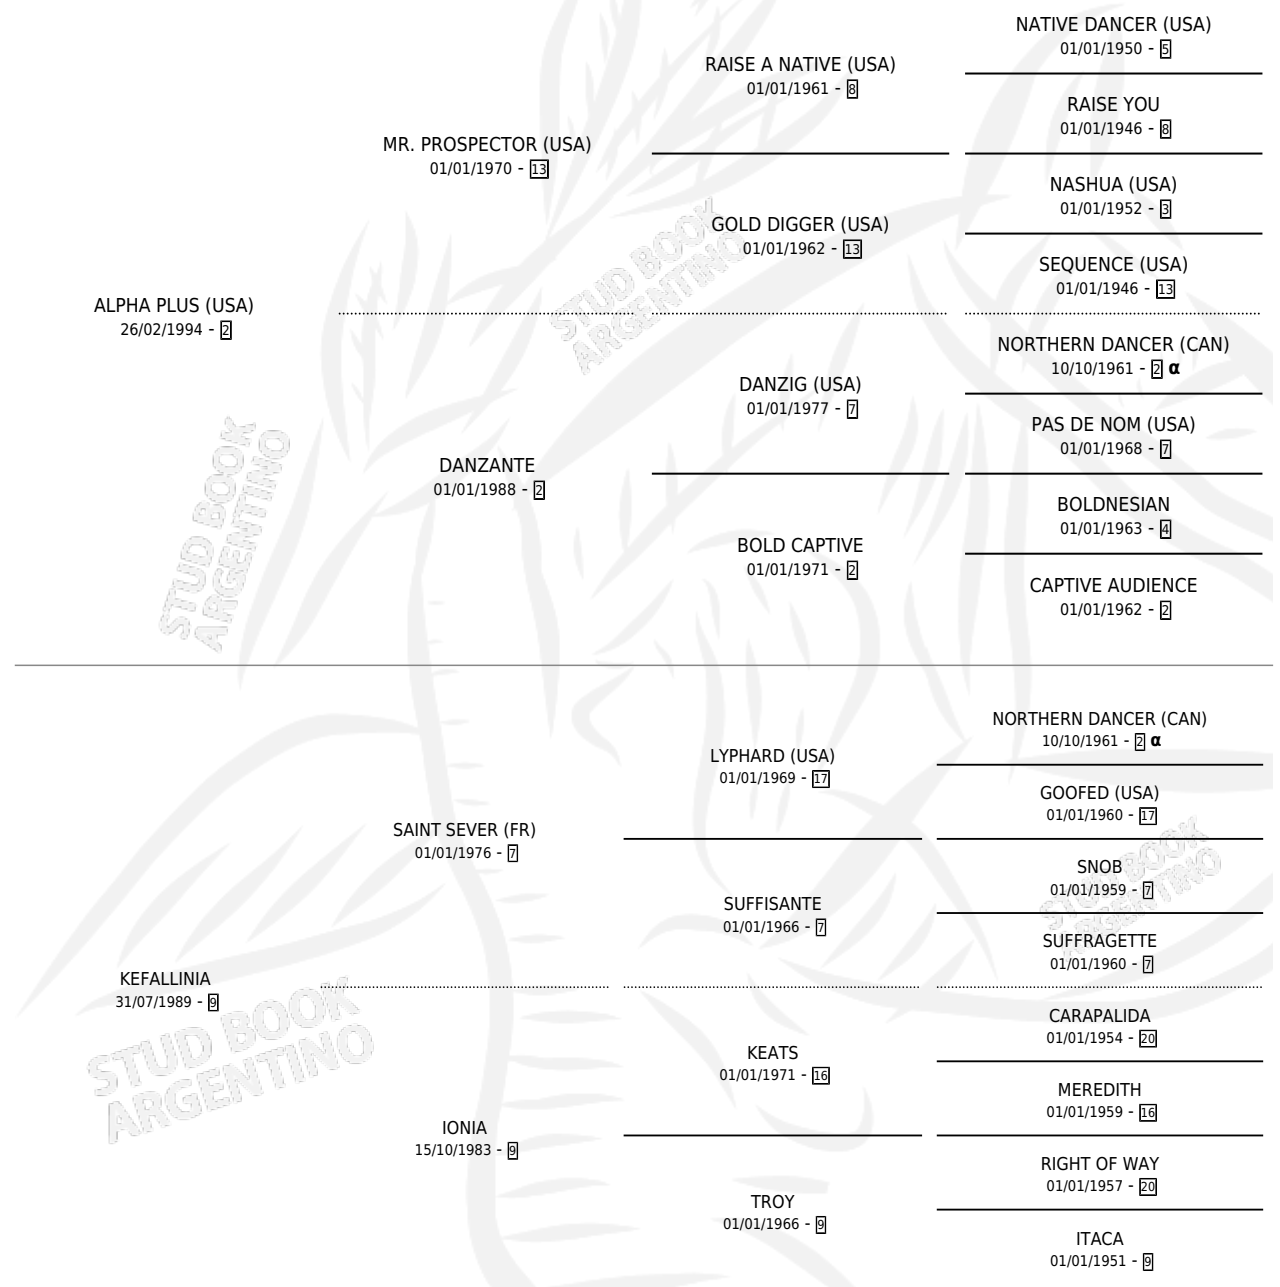

SAMUELSON

por ALPHA PLUS (USA) y KEFALLINIA por SAINT SEVER (FR)

Argentina · Macho · Zaino · SP · 11/08/2006
Familia 9-g · Volumen 39

ESTADO

TIPIFICACIÓN SANGUÍNEA	X
TIPIFICACIÓN POR ADN	✓
PASAPORTE	X
IDENTIFICACIÓN POR MICROCHIP	X
REPRODUCTOR	X

Lugar de nacimiento: La Quebrada
Criador: Viejo Tombo

PEDIGREE

INBREEDING : α