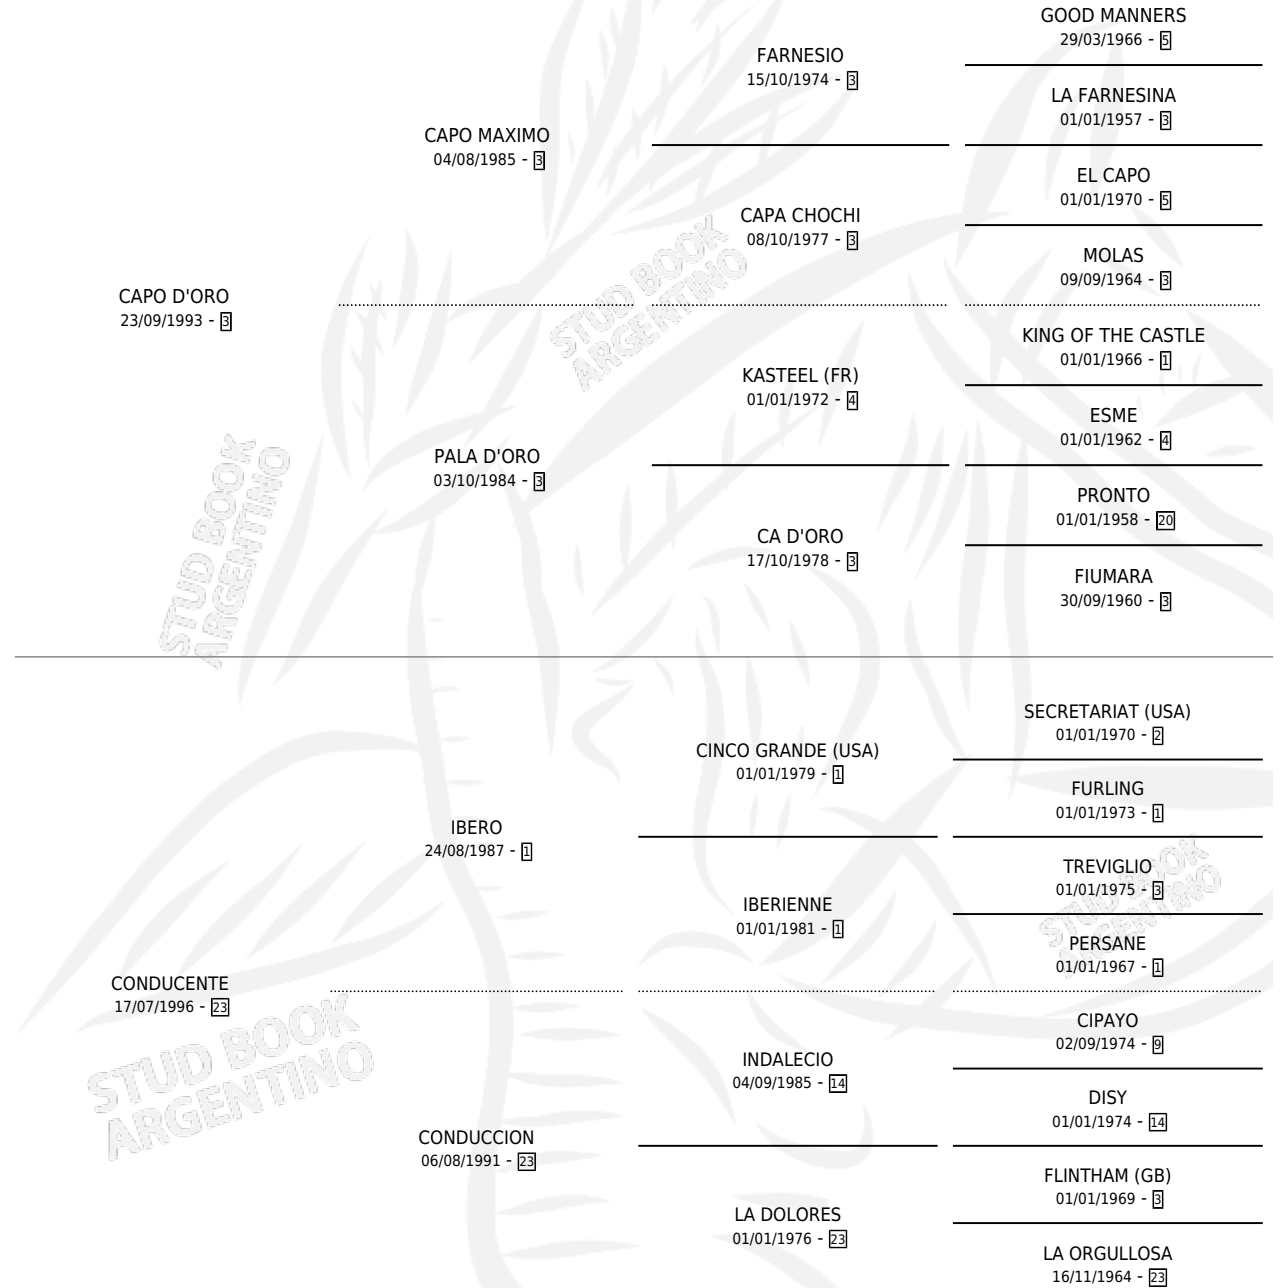

CONDUCTA D'ORO

por CAPO D'ORO y CONDUCENTE por IBERO

Argentina · Hembra · Zaino Negro · SP · 26/07/2006
Familia 23-a · Volumen 39

ESTADO

TIPIFICACIÓN SANGUÍNEA	X
TIPIFICACIÓN POR ADN	✓
PASAPORTE	✓
IDENTIFICACIÓN POR MICROCHIP	X
REPRODUCTOR	X

Lugar de nacimiento: Saint Francis

Criador: Pereyra Jorge Angel

PEDIGREE