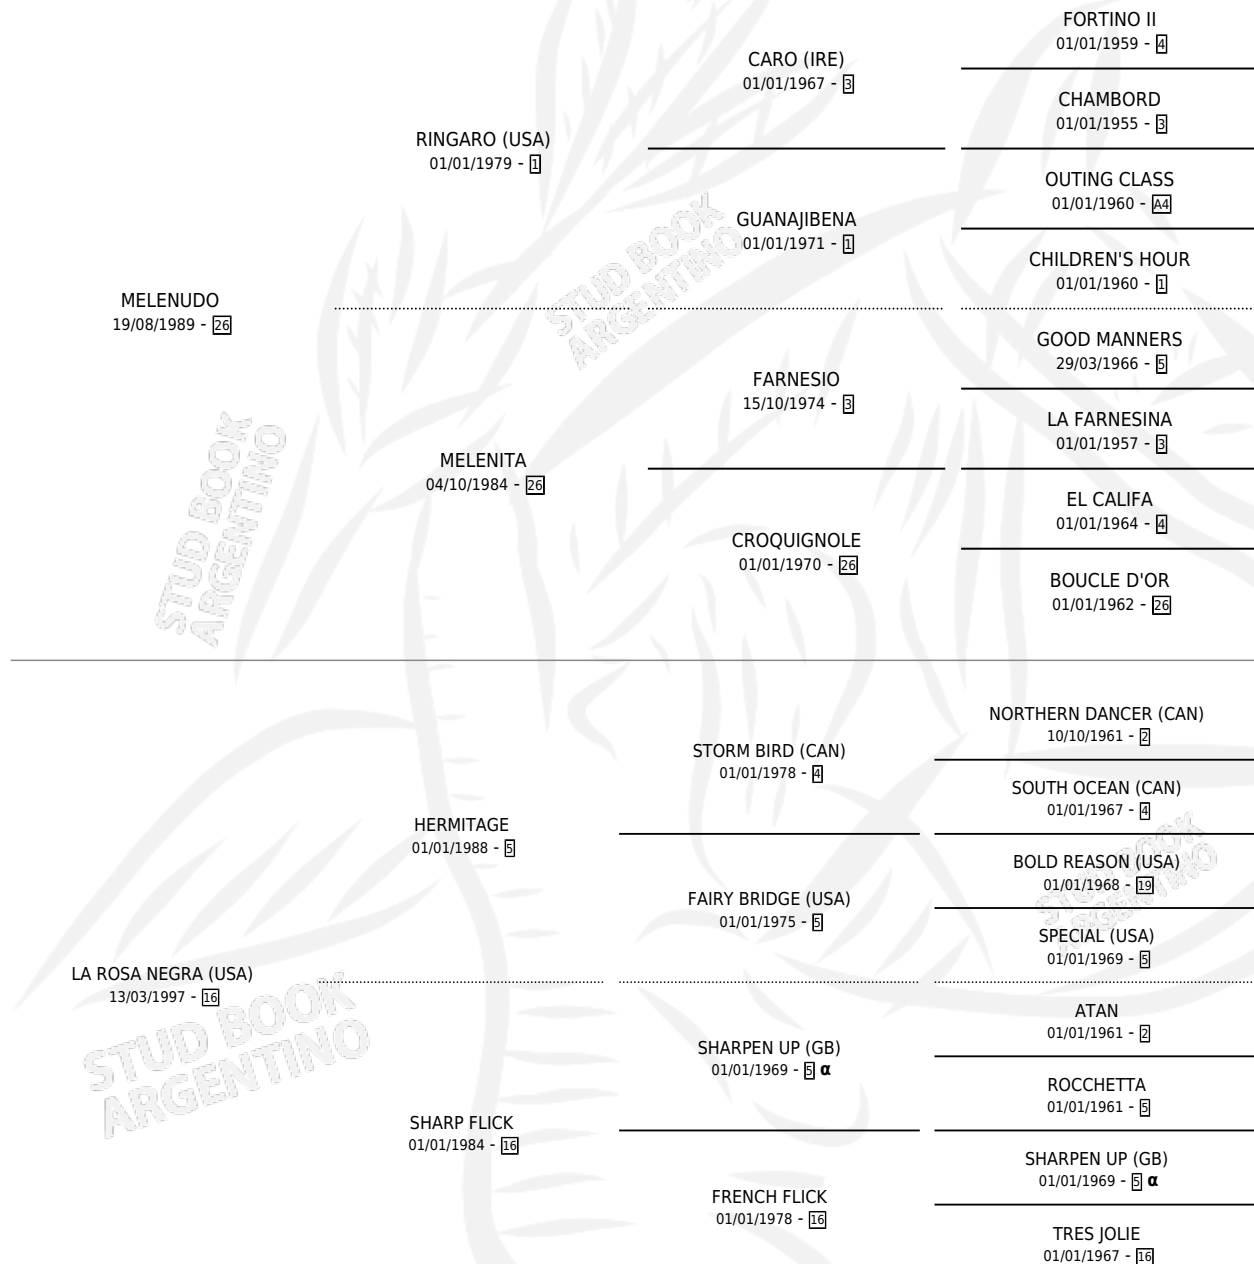

# LA HERMITAÑA

por MELENUDO y LA ROSA NEGRA (USA) por HERMITAGE

Argentina · Hembra · Zaino · SP · 20/08/2006  
Familia 16-g · Volumen 39

## ESTADO

TIPIFICACIÓN SANGUÍNEA	X
TIPIFICACIÓN POR ADN	✓
PASAPORTE	X
IDENTIFICACIÓN POR MICROCHIP	X
REPRODUCTOR	✓

**Lugar de nacimiento:** El Doguito

**Criador:** El Doguito

## PEDIGREE

INBREEDING : α