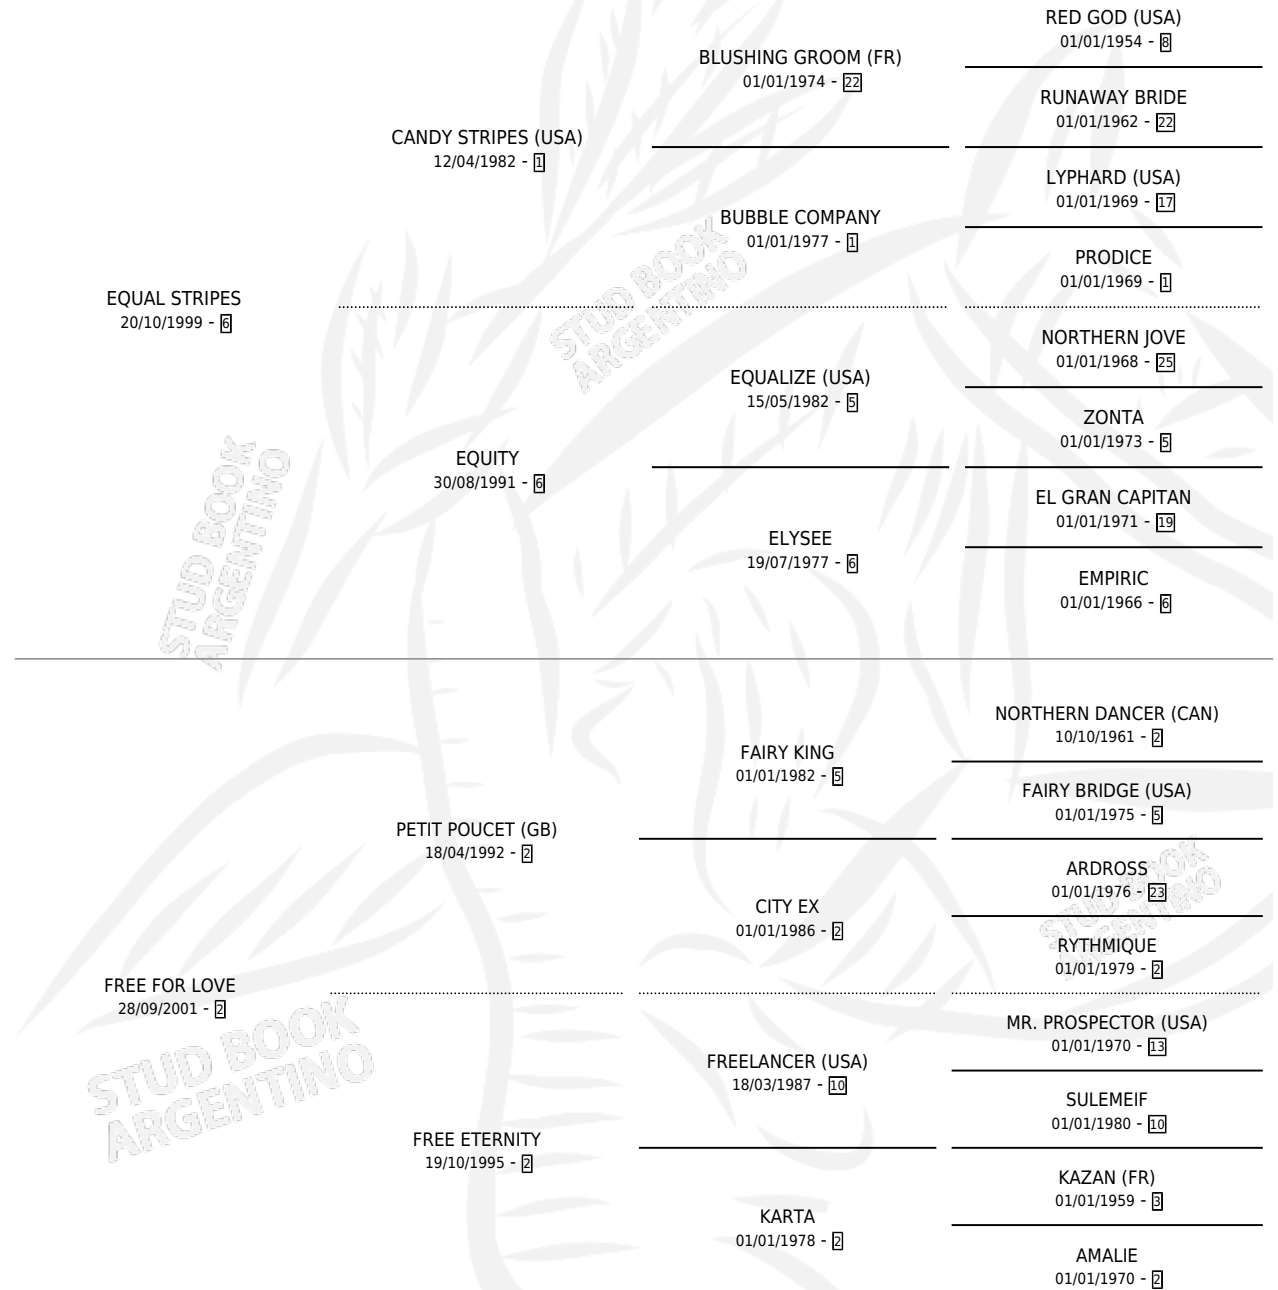

FREE HOLDER

por **EQUAL STRIPES** y **FREE FOR LOVE** por **PETIT POU CET**
(GB)

Argentina · Macho · Zaino Doradillo · SP · 09/08/2006
Familia 2-h · Volumen 39

ESTADO

TIPIFICACIÓN SANGUÍNEA	X
TIPIFICACIÓN POR ADN	✓
PASAPORTE	✓
IDENTIFICACIÓN POR MICROCHIP	X
REPRODUCTOR	X

Lugar de nacimiento: La Magdalena

Criador: Graells Nelson Antonio

PEDIGREE

CAMPAÑA

Solo carreras oficiales de Argentina

POR EDAD

EDAD	CC	1°	2°	3°	4°	5°	NP	CLC	CLG	CLCG1	CLGG1	IMPORTE	GANANCIA / CC
3 AÑOS	3	1	2	0	0	0	0	0	0	0	0	\$53,000	\$17,667
4 AÑOS	3	0	0	0	0	0	3	0	0	0	0	\$0	\$0
TOTALES	6	1	2	0	0	0	3	0	0	0	0	\$53,000	\$8,833
%		16.7%	33.3%	0.0%	0.0%	0.0%	50.0%	0.0%	0.0%	0.0%	0.0%		