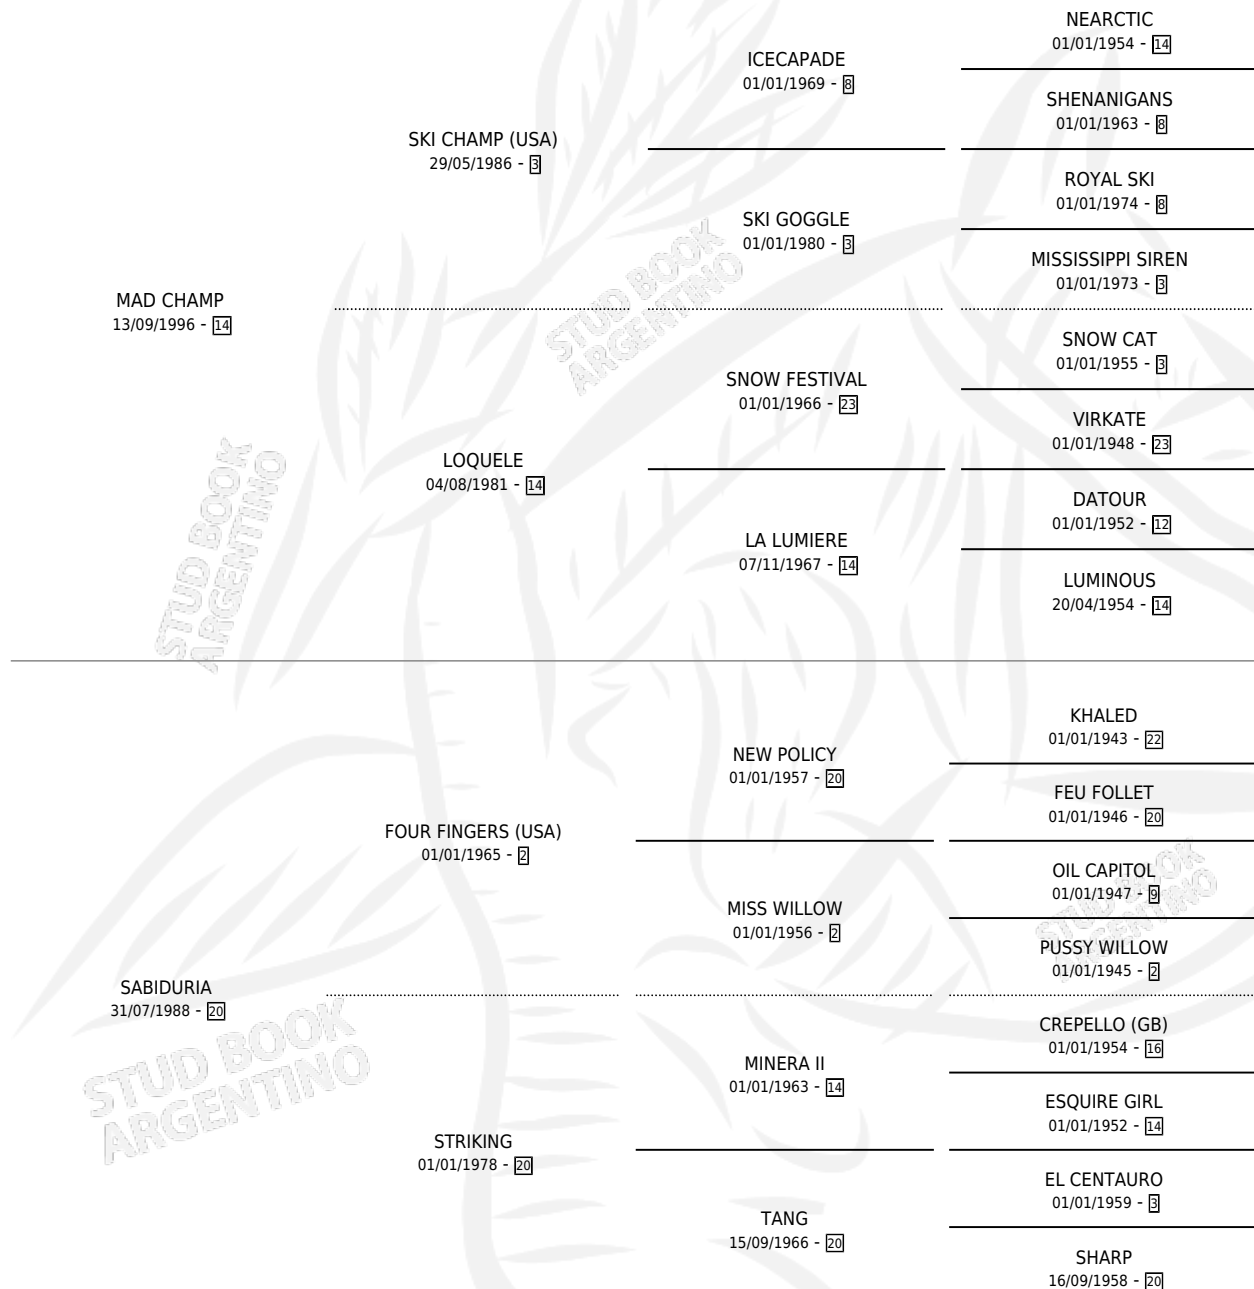

MAD SABI

por MAD CHAMP y SABIDURIA por FOUR FINGERS (USA)

Argentina · Hembra · Tordillo · SP · 10/08/2006
Familia 20-a · Volumen 39

ESTADO

TIPIFICACIÓN SANGUÍNEA	X
TIPIFICACIÓN POR ADN	✓
PASAPORTE	✓
IDENTIFICACIÓN POR MICROCHIP	X
REPRODUCTOR	✓

Lugar de nacimiento: El Tala
Criador: El Tala

~

HIJOS

	MACHOS	HEMBRAS
4 NACIERON	2	2
4 CORRIERON	2	2
2 GANARON	1	1
0 GANADORES CL	0 GANADORES GR	0 GANADORES G1

PEDIGREE

S

mientos 4 / Efectividad 80.00%

PADRILLO	PRODUCTO	CRIADOR	1ER SERVICIO	ÚLTIMO SERVICIO
EVER PEACE	Ø		08/08/2013	22/10/2013
MAD SABI				
EVER PEACE	MAD EVER (H T, 18/07/2013)	EL TALA	06/08/2012	08/08/2012
MANIPULATOR (USA)	SABIO MAN (M Z, 28/07/2012)	EL TALA	20/08/2011	20/08/2011
MANIPULATOR (USA)	MAD MANI (H T, 09/08/2011)	EL TALA	17/09/2010	17/09/2010
EL SEMBRADOR	MAD SEMBRA (M A, 29/08/2010)	EL TALA	18/09/2009	18/09/2009