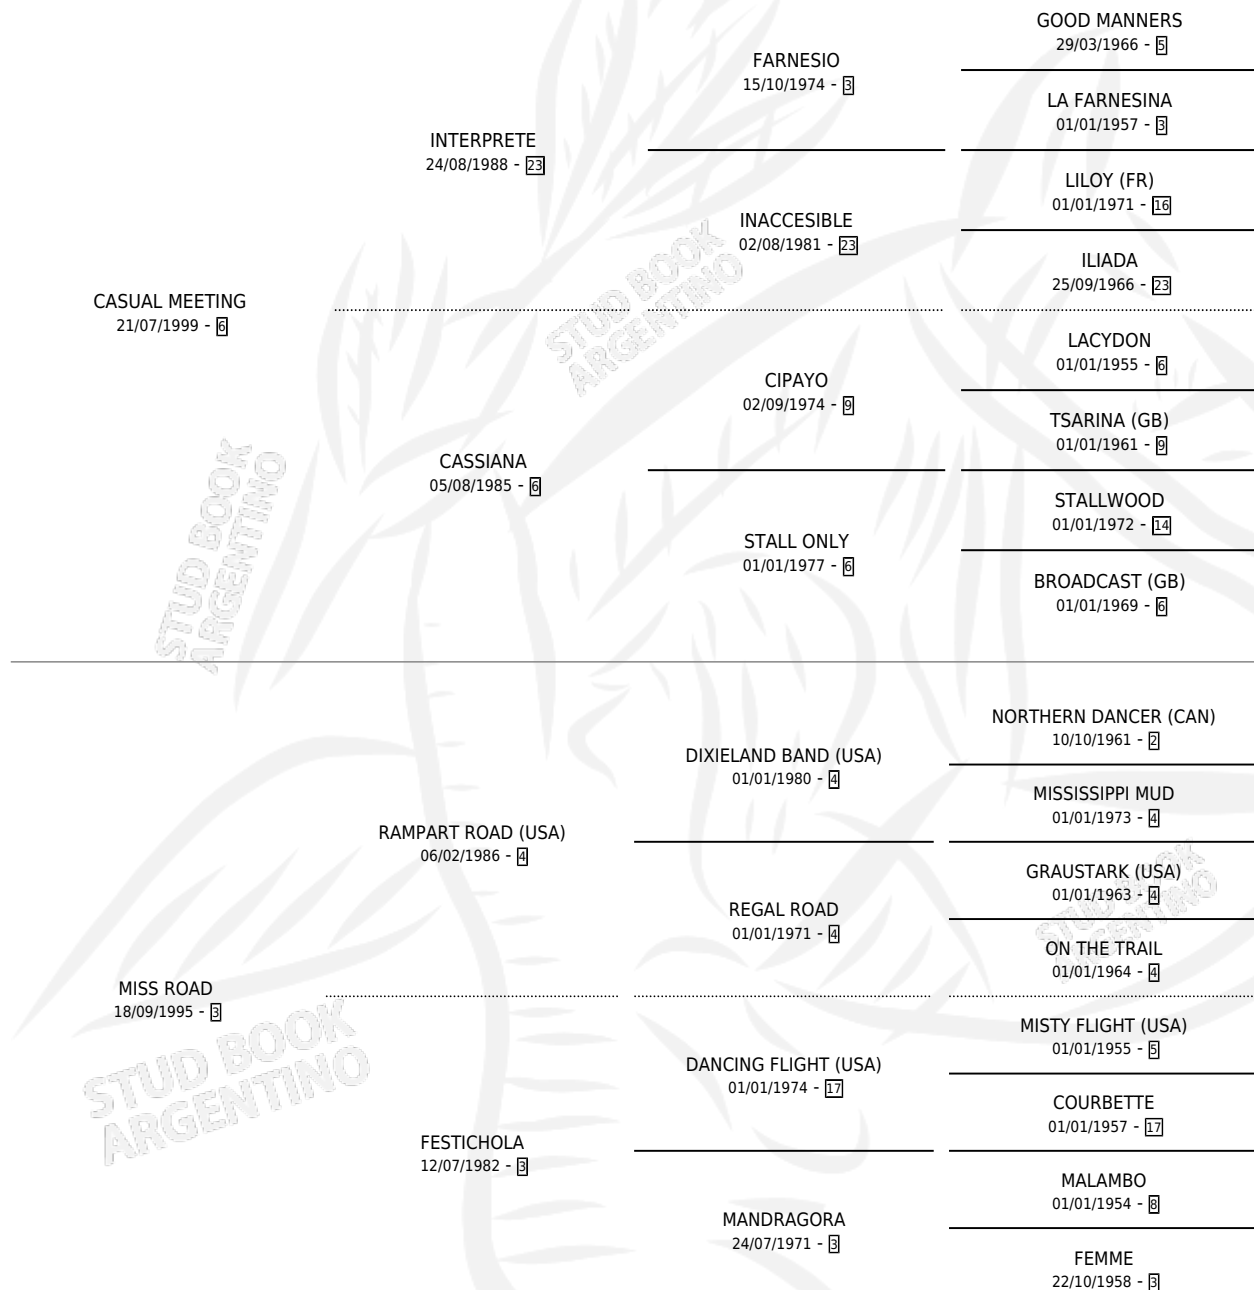

PRINCESA GAUCHA

por CASUAL MEETING y MISS ROAD por RAMPART ROAD (USA)

Argentina · Hembra · Zaino · SP · 11/07/2006
Familia 3-n · Volumen 39

ESTADO

TIPIFICACIÓN SANGUÍNEA	X
TIPIFICACIÓN POR ADN	✓
PASAPORTE	✓
IDENTIFICACIÓN POR MICROCHIP	X
REPRODUCTOR	✓

Lugar de nacimiento: San Ignacio De Loyola
Criador: Goñi Tomas

~

HIJOS

	MACHOS	HEMBRAS
2 NACIERON	2	0
1 CORRIERON	1	0
1 GANARON	1	0
0 GANADORES CL	0 GANADORES GR	0 GANADORES G1

PEDIGREE

CAMPAÑA

Solo carreras oficiales de Argentina