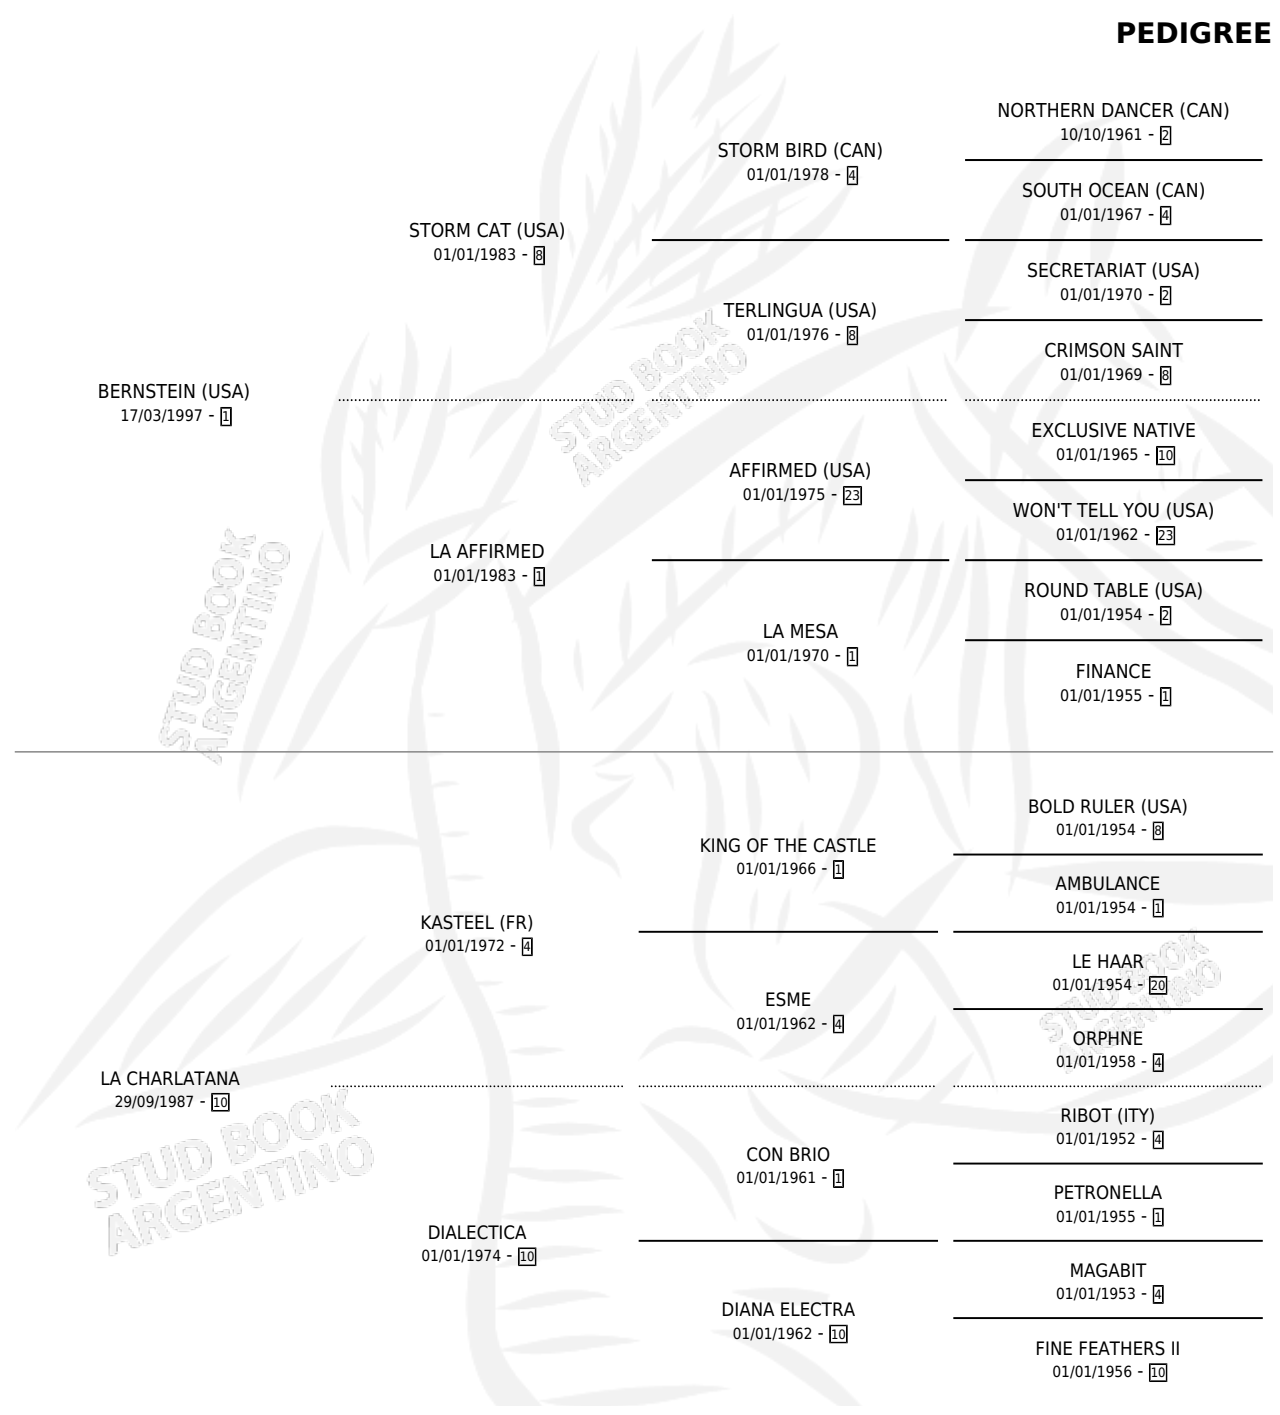

STORMY PAROLA

por **BERNSTEIN (USA)** y **LA CHARLATANA** por **KASTEEL (FR)**

Argentina · Hembra · Zaino Doradillo · SP · 28/07/2006
Familia 10-b · Volumen 39

ESTADO

TIPIFICACIÓN SANGUÍNEA	X
TIPIFICACIÓN POR ADN	✓
PASAPORTE	X
IDENTIFICACIÓN POR MICROCHIP	X
REPRODUCTOR	✓

Lugar de nacimiento: La Biznaga

Criador: La Biznaga

~

HIJOS

	MACHOS	HEMBRAS
9 NACIERON	4	5
6 CORRIERON	3	3
5 GANARON	3	2

0	0	0
GANADORES CL	GANADORES GR	GANADORES G1

PEDIGREE