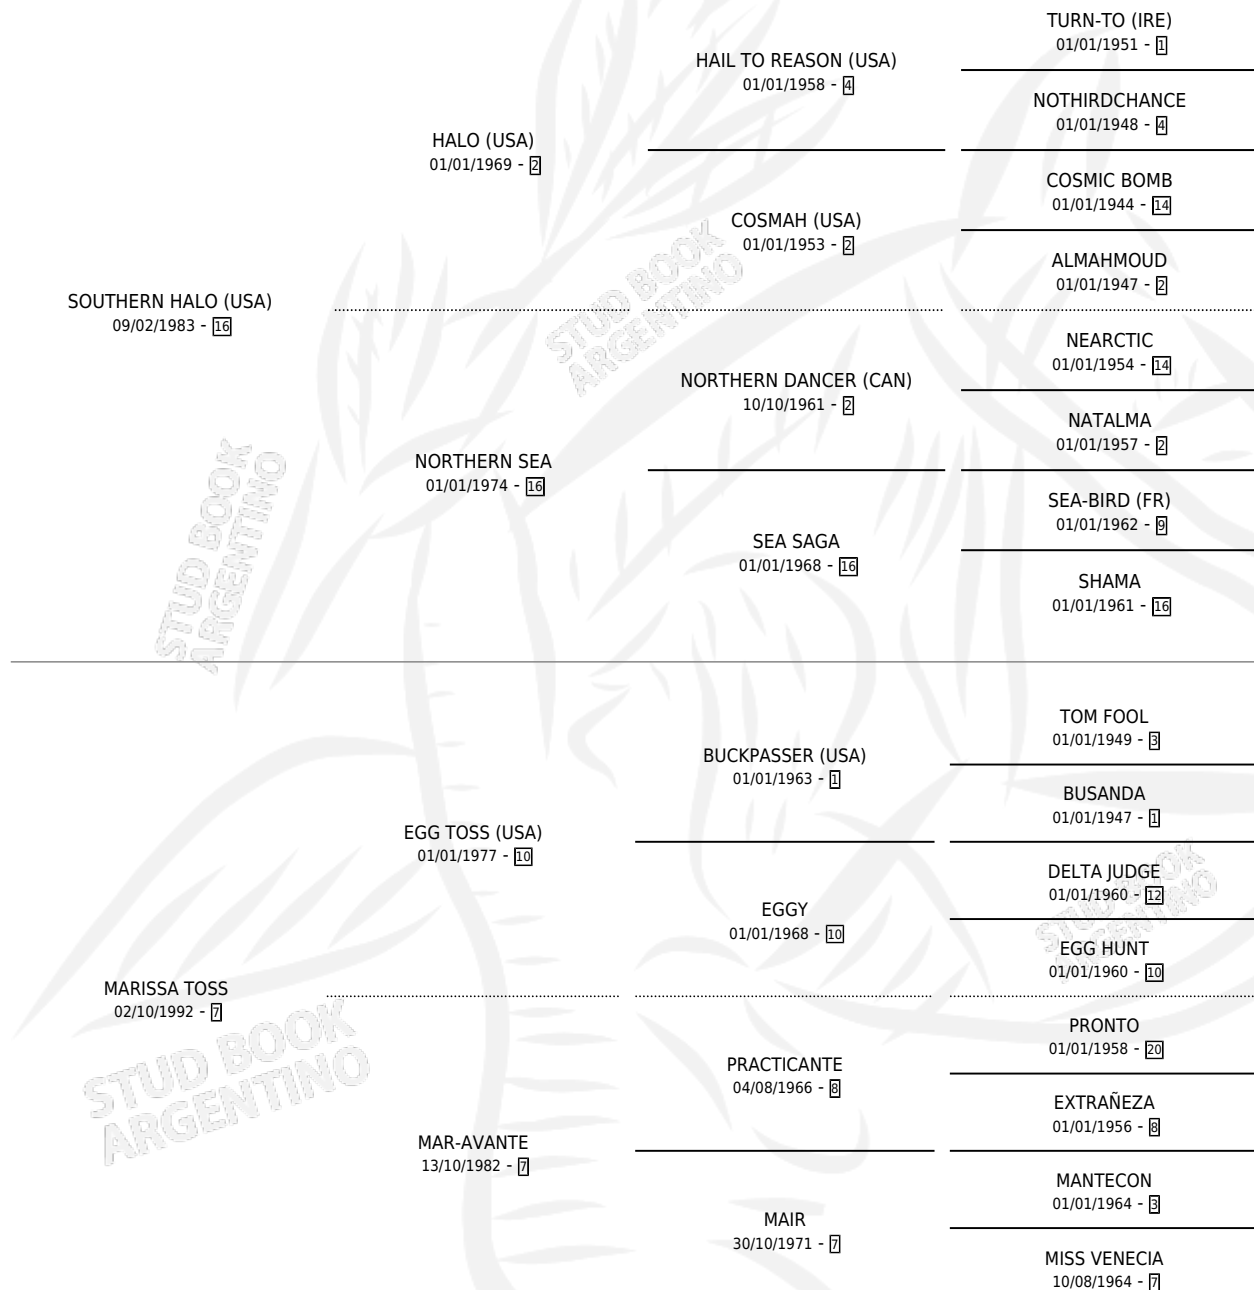

SOUTH MARTINDALE

por SOUTHERN HALO (USA) y MARISSA TOSS por EGG TOSS (USA)

Argentina · Hembra · Alazan Tostado · SP · 30/07/2006
Familia 7 · Volumen 39

ESTADO

TIPIFICACIÓN SANGUÍNEA	X
TIPIFICACIÓN POR ADN	✓
PASAPORTE	X
IDENTIFICACIÓN POR MICROCHIP	X
REPRODUCTOR	✓

Lugar de nacimiento: La Biznaga
Criador: La Biznaga

~

HIJOS

	MACHOS	HEMBRAS
4 NACIERON	0	4
2 CORRIERON	0	2
1 GANARON	0	1
0 GANADORES CL	0 GANADORES GR	0 GANADORES G1

PEDIGREE

CAMPAÑA

Solo carreras oficiales de Argentina