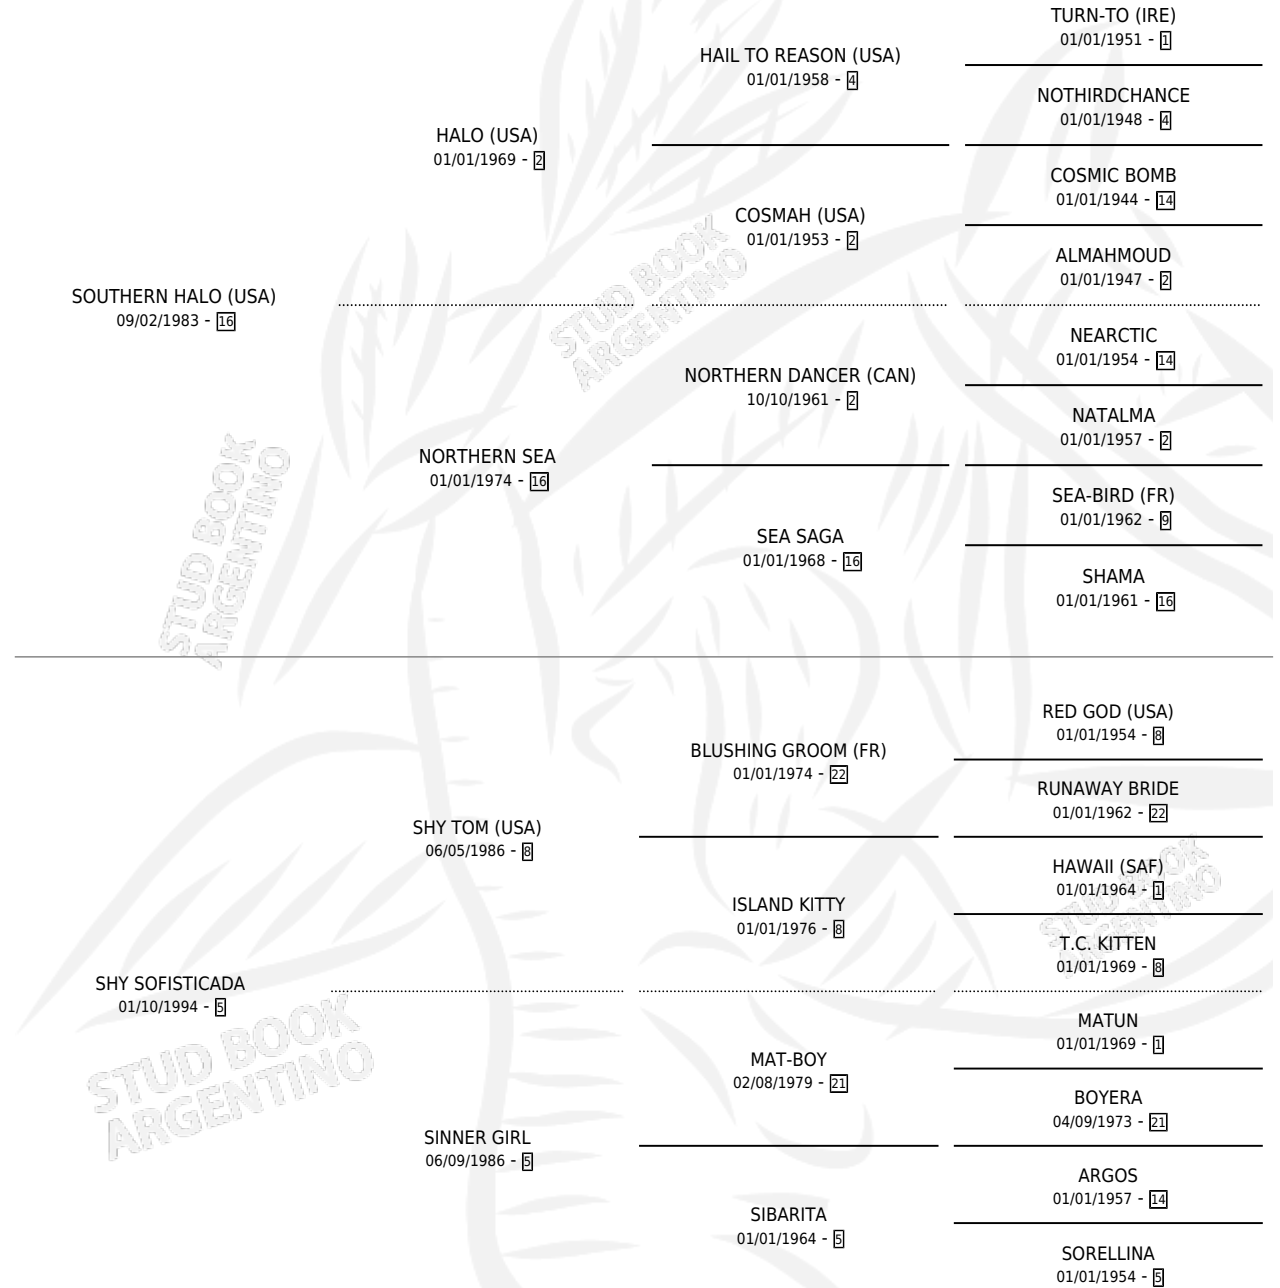

SOUTH SOFISMA

por SOUTHERN HALO (USA) y SHY SOFISTICADA por SHY TOM (USA)

Argentina · Hembra · Alazan · SP · 15/08/2006
Familia 5-g · Volumen 39

ESTADO

TIPIFICACIÓN SANGUÍNEA	X
TIPIFICACIÓN POR ADN	✓
PASAPORTE	X
IDENTIFICACIÓN POR MICROCHIP	X
REPRODUCTOR	✓

Lugar de nacimiento: La Biznaga
Criador: La Biznaga

~

HIJOS

	MACHOS	HEMBRAS
7 NACIERON	5	2
5 CORRIERON	4	1
3 GANARON	2	1

0	0	0
GANADORES CL	GANADORES GR	GANADORES G1

PEDIGREE

CAMPAÑA

Solo carreras oficiales de Argentina