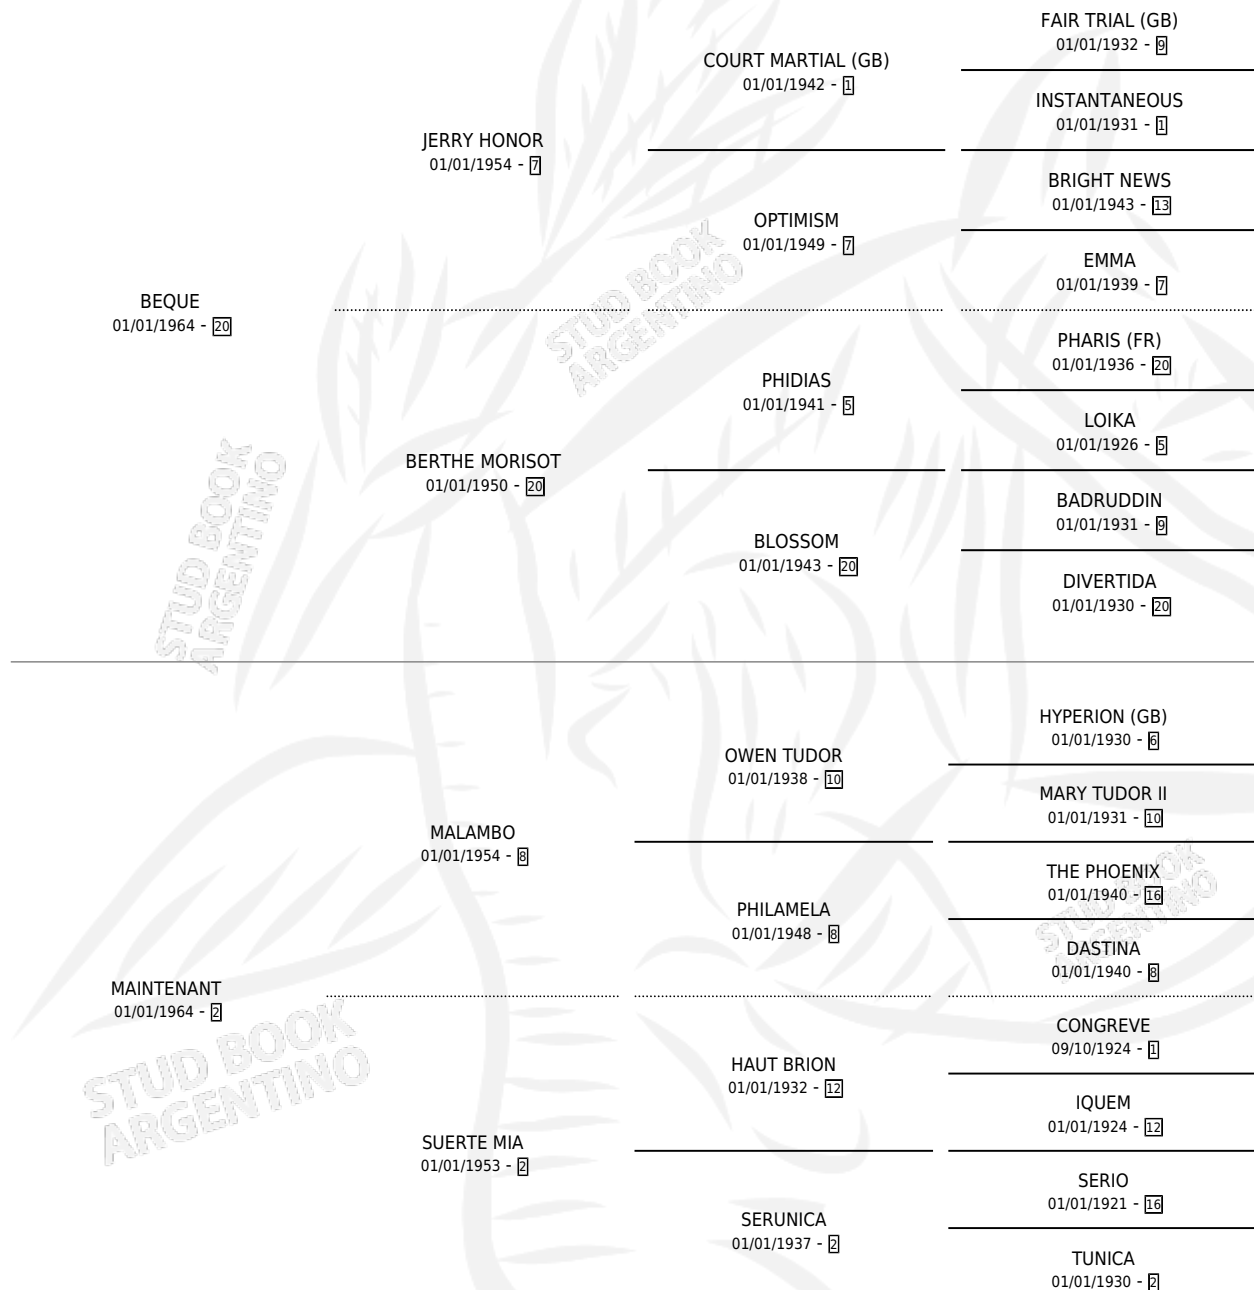

BEQUELUCHO

por **BEQUE** y **MAINTENANT** por **MALAMBO**

Argentina · Macho · Alazan · SP · 01/01/1975
Familia 2-n · Volumen 29

ESTADO

TIPIFICACIÓN SANGUÍNEA	X
TIPIFICACIÓN POR ADN	X
PASAPORTE	X
IDENTIFICACIÓN POR MICROCHIP	X
REPRODUCTOR	✓

Lugar de nacimiento: Campo particular

Criador: Sin dato

~

HIJOS

	MACHOS	HEMBRAS
1 NACIERON	1	0

SIN ACTUACIONES

PEDIGREE

SERVICIOS PADRILLO