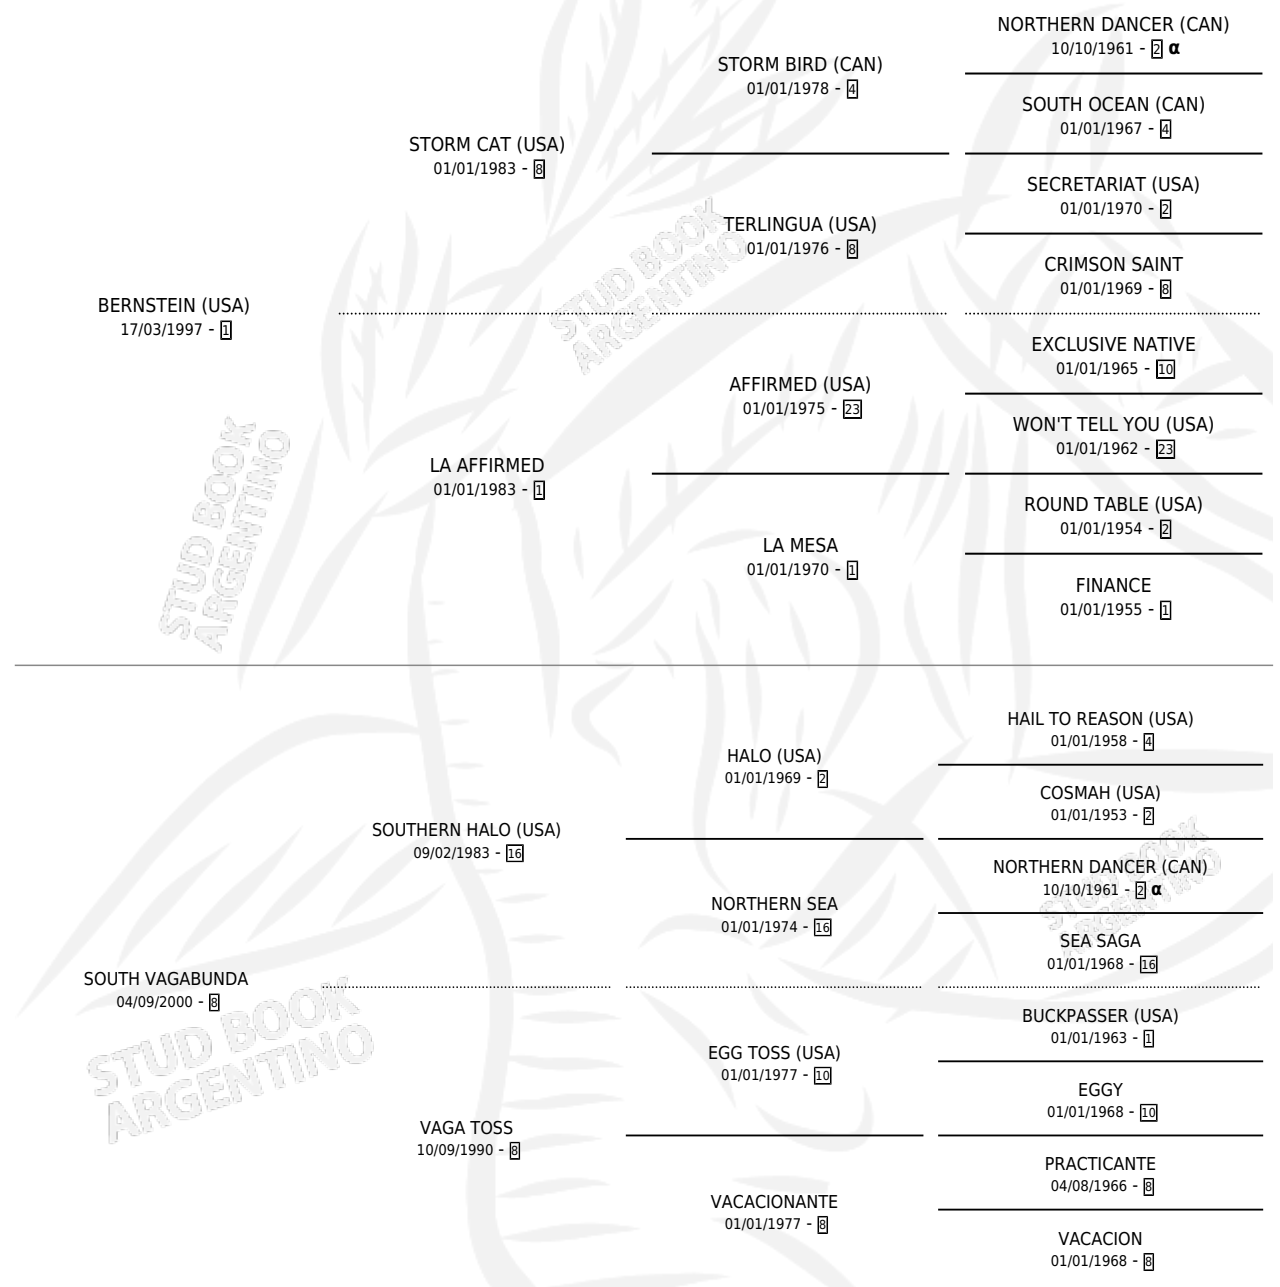

STORMY VENTURADA

por **BERNSTEIN (USA)** y **SOUTH VAGABUNDA** por **SOUTHERN HALO (USA)**

Argentina · Hembra · Zaino · SP · 17/08/2006
Familia 8-j · Volumen 39

ESTADO

TIPIFICACIÓN SANGUÍNEA	X
TIPIFICACIÓN POR ADN	✓
PASAPORTE	X
IDENTIFICACIÓN POR MICROCHIP	X
REPRODUCTOR	✓

Lugar de nacimiento: La Biznaga
Criador: La Biznaga

~

HIJOS

	MACHOS	HEMBRAS
7 NACIERON	3	4
5 CORRIERON	3	2
5 GANARON	3	2
0 GANADORES CL	0 GANADORES GR	0 GANADORES G1

PEDIGREE

INBREEDING : α

CAMPAÑA

Solo carreras oficiales de Argentina

SERVICIOS

Servicios **9** / Nacimientos **7** / Efectividad **77.78%**

PADRILLO	PRODUCTO	CRIADOR	1ER SERVICIO	ÚLTIMO SERVICIO
EQUAL STRIPES	SEA TALES (M A, 09/09/2021)	LA PASION	25/09/2020	25/09/2020
HIT IT A BOMB (USA)	VETERANO DE GUERRA (M Z, 21/07/2020)	LA PASION	20/08/2019	20/08/2019
BODEMEISTER (USA)	∅		07/08/2018	10/11/2018
ZENSATIONAL (USA)	VENTIZCA (H T, 18/07/2018)	LA PASION	12/08/2017	12/08/2017
LIZARD ISLAND (USA)	VECTORA (H Z, 24/07/2017) •MURIÓ EL 03/10/2019•	LA PASION	15/08/2016	15/08/2016
ZENSATIONAL (USA)	∅		29/09/2015	15/11/2015
NOT FOR SALE	VERSO DE AMOR (M Z, 07/09/2015)	LA PASION	05/10/2014	05/10/2014
EQUAL STRIPES	VETTORA (H Z, 28/08/2014)	LA PASION	25/09/2013	25/09/2013
SIXTIES ICON (GB)	VENTURA OUT (H Z, 12/08/2013)	LA PASION	13/09/2012	13/09/2012