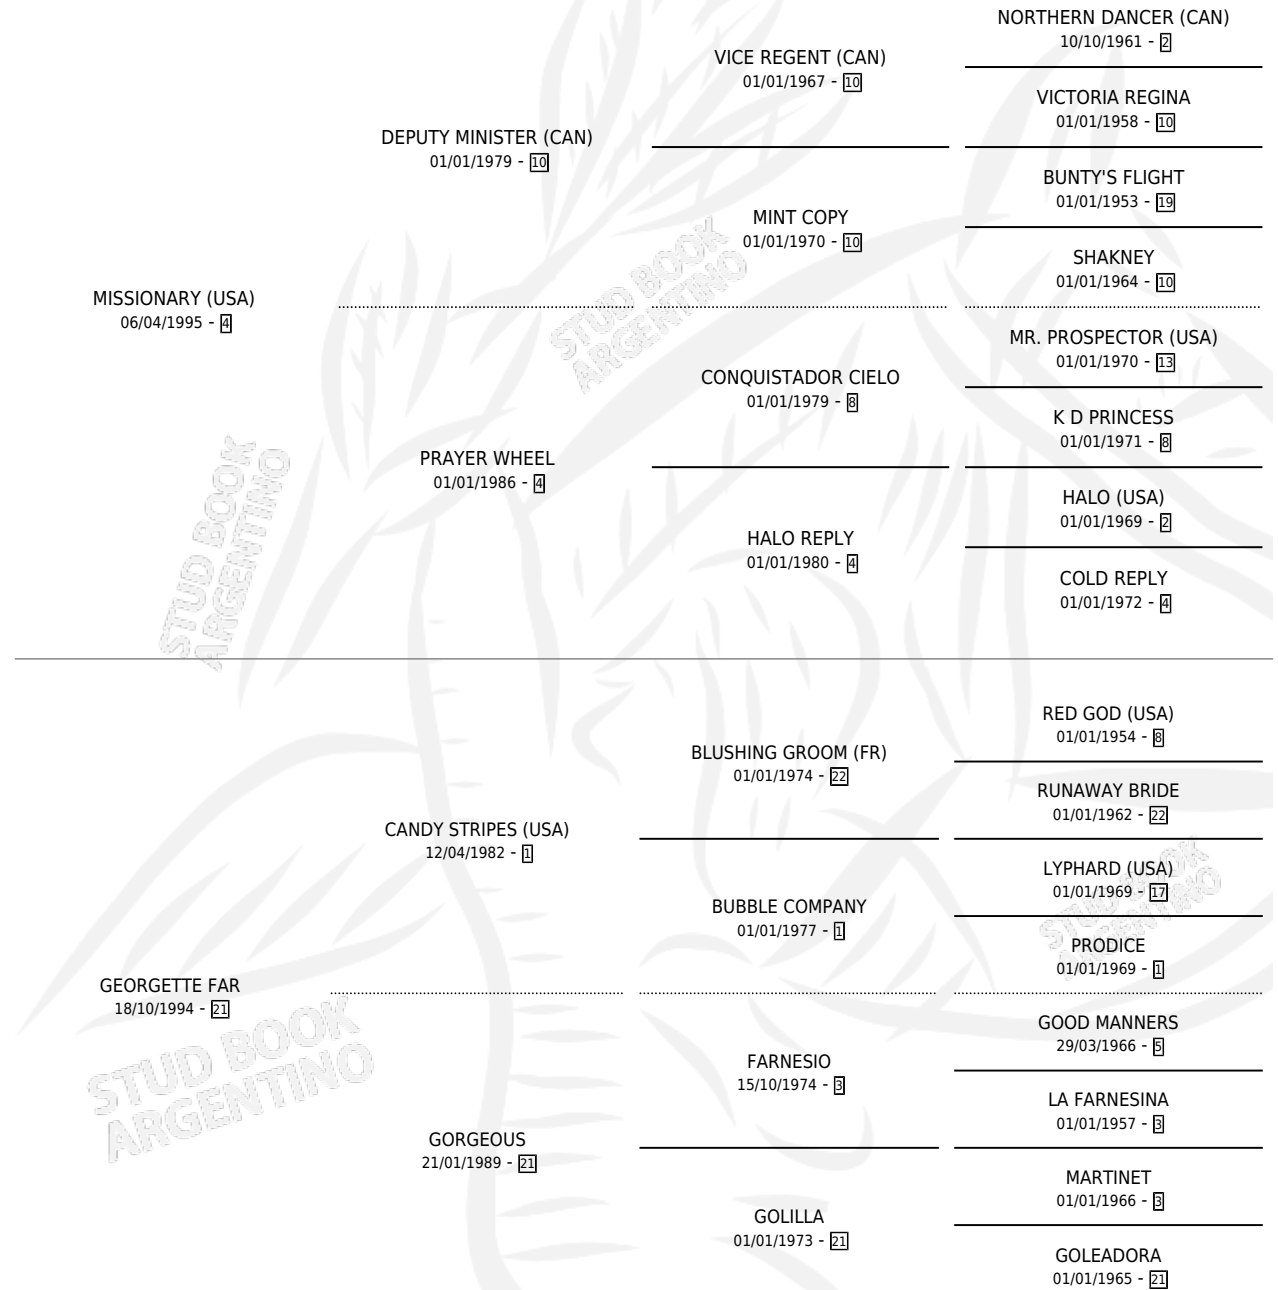

EL GUITARRON

por MISSIONARY (USA) y GEORGETTE FAR por CANDY STRIPES (USA)

Argentina · Macho · Alazan · SP · 09/07/2006
Familia 21 · Volumen 39

ESTADO

TIPIFICACIÓN SANGUÍNEA	X
TIPIFICACIÓN POR ADN	X
PASAPORTE	X
IDENTIFICACIÓN POR MICROCHIP	X
REPRODUCTOR	X

Lugar de nacimiento: Las Camelias

Criador: Las Camelias

PEDIGREE

EL GUITARRON

Datos oficiales del Stud Book Argentino

Documento generado el 11/05/2026

studbook.org.ar